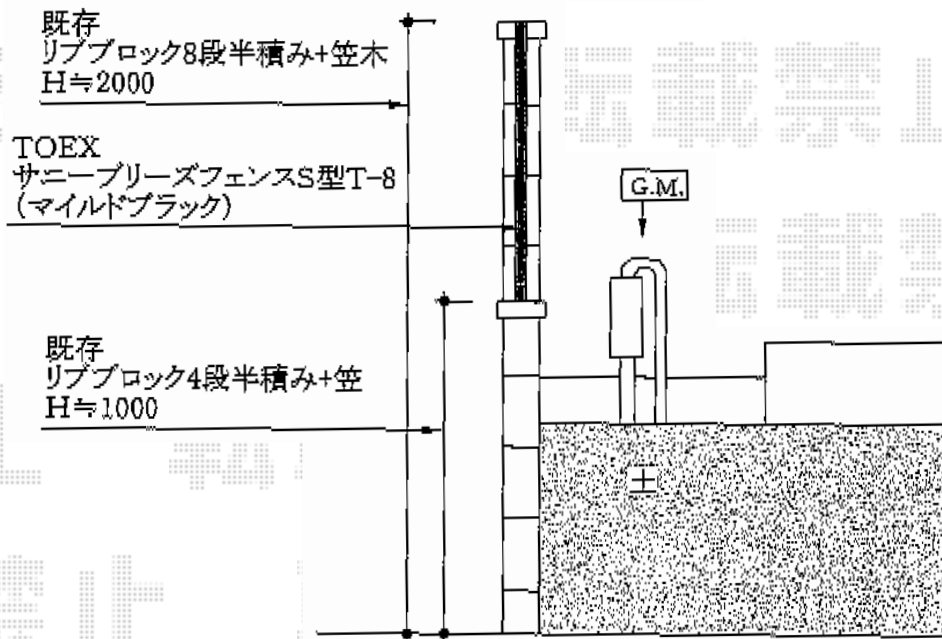

# サニーブリーズフェンスS型 採光タイプ

TOEX サニーブリーズフェンスS型 採光タイプ  
 本体1枚 (W×H) = (W1,000mm×H800) × 3枚  
 主柱 : T-8×2本  
 端柱 : T-8×2本  
 部品セット : 主柱用×2セット  
 部品セット : 端柱用×2セット  
 色 : マイルドブラック

現場状況や作図制限により概略図の内容と多少の違いが生じることがございます。  
 施工時は、現場優先とさせて頂きたく思いますので、お立会い頂き、  
 最終のご指示のほど、何卒、宜しくお願い致します。