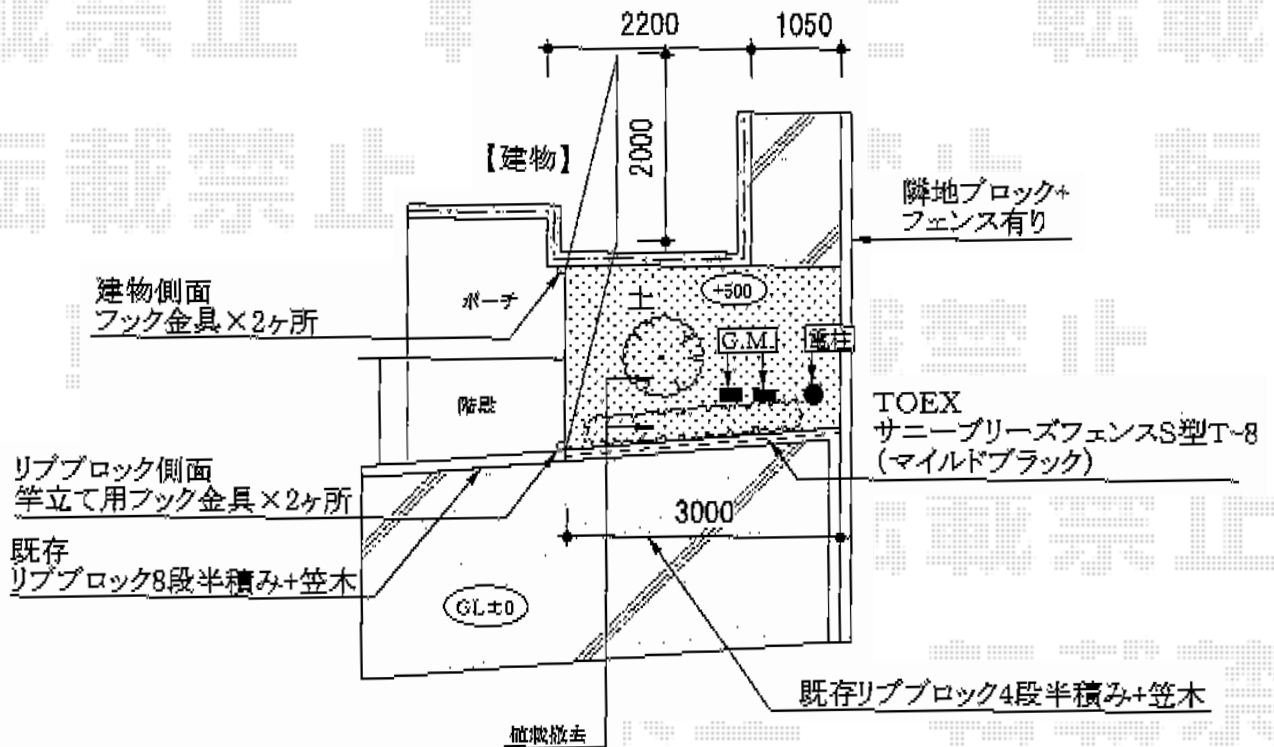

# サニーブリーズフェンスS型 採光タイプ

TOEX サニーブリーズフェンスS型 採光タイプ  
 本体1枚 (W×H) = (W1,000mm×H800) × 3枚  
 主柱 : T-8×2本  
 端柱 : T-8×2本  
 部品セット : 主柱用×2セット  
 部品セット : 端柱用×2セット  
 色 : マイルドブラック

現場状況や作図制限により概略図の内容と多少の違いが生じることがございます。  
 施工時は、現場優先とさせて頂きたく思いますので、お立会い頂き、  
 最終のご指示のほど、何卒、宜しくお願い致します。