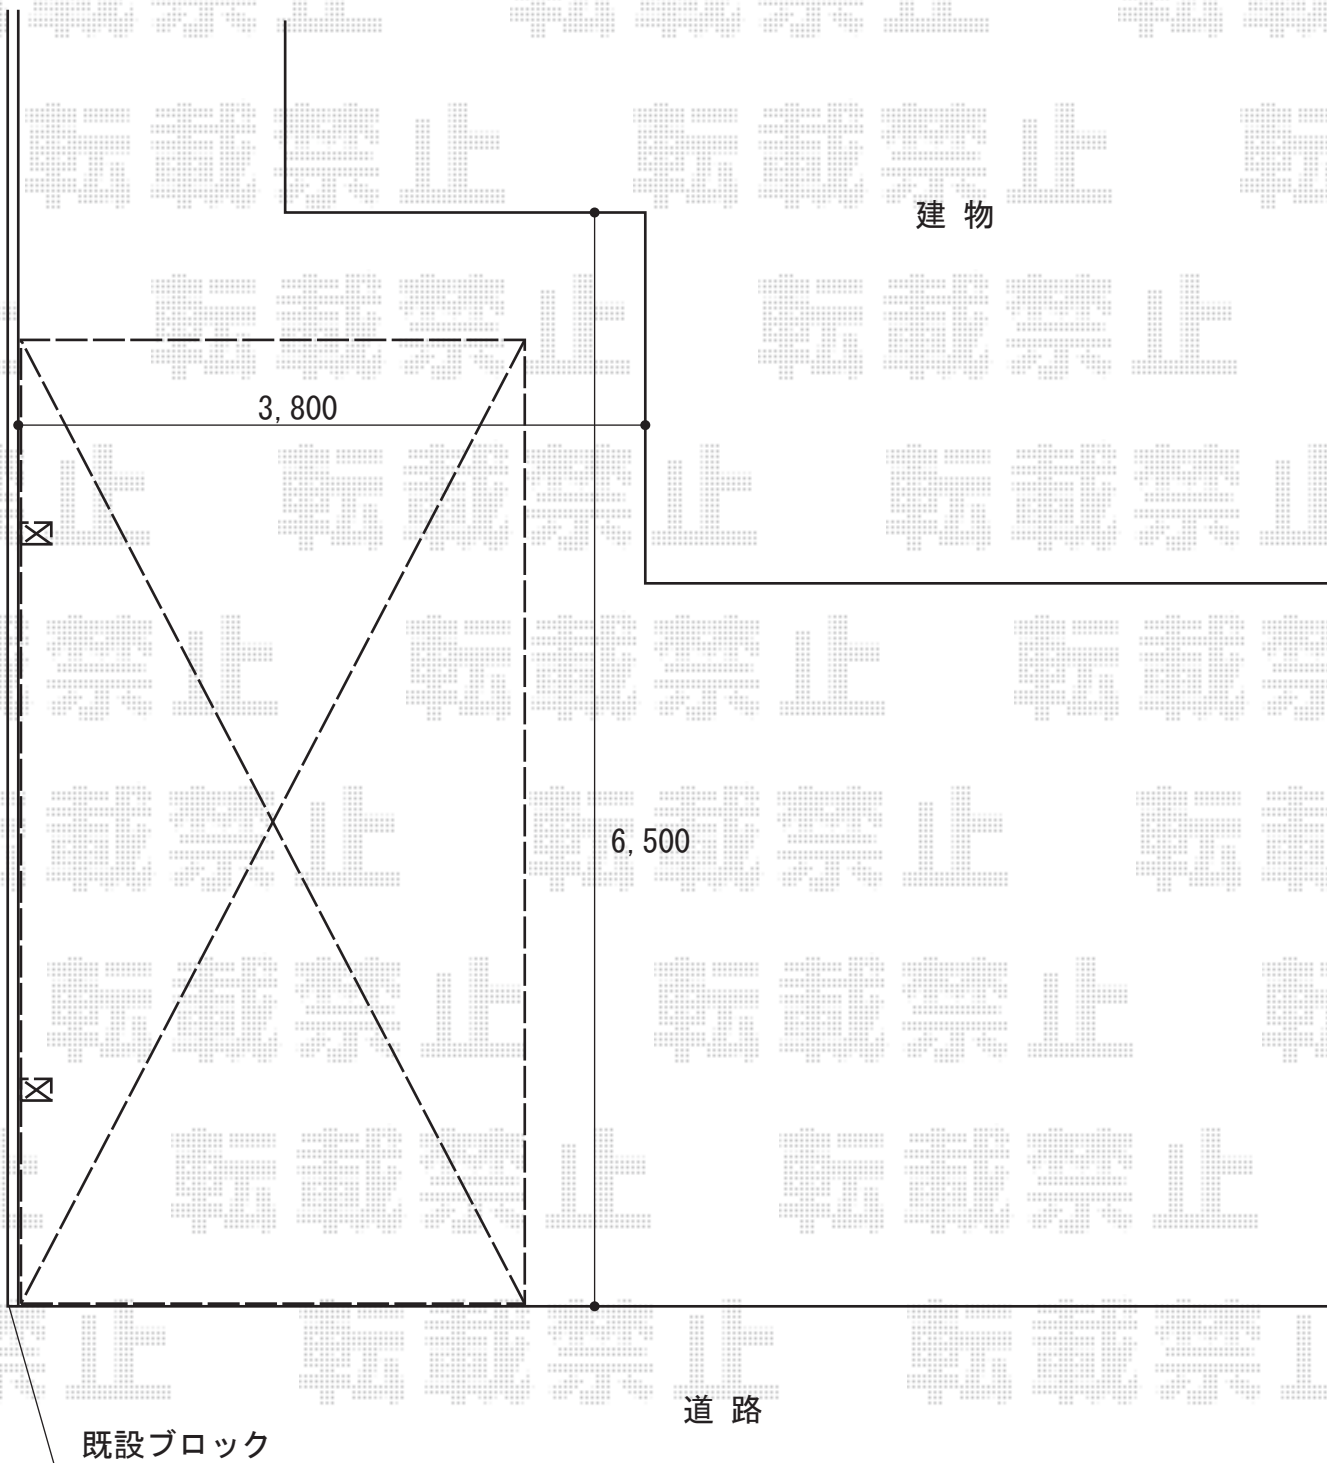

カーブポートシグマIII 積雪～30cm対応

トステム カーブポートシグマIII 積雪～30cm対応
幅=2,701 (mm)
奥行=5,686 (mm)
色：シャイングレー
屋根材：ポリカーボネート（ブラウン）
柱仕様：ロング柱23仕様（有効高 約2,300mm）
メーカー希望小売価格：¥315,900.-

現場状況や作図制限により概略図の内容と多少の違いが生じることがございます。
施工時は、現場優先とさせていただきますので、お立会い頂き、
最終のご指示のほど、何卒、宜しくお願い致します。