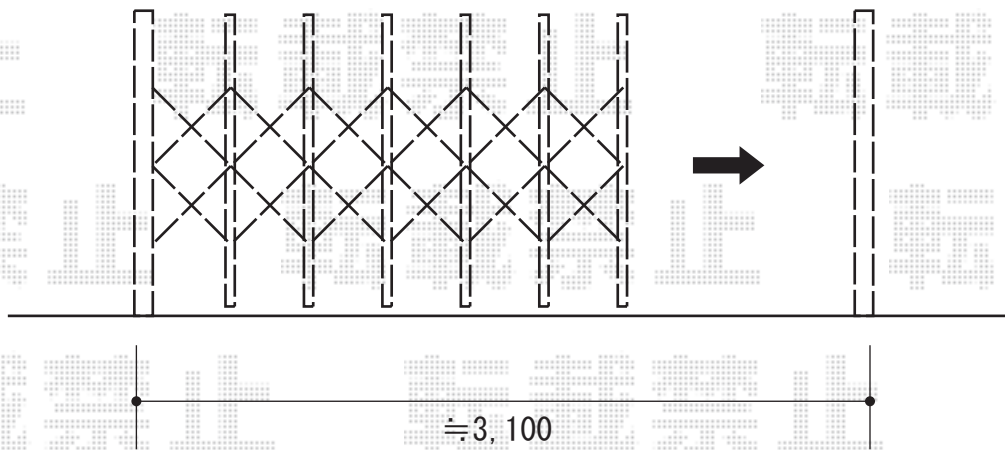

トリップゲート PA 33S 本体のみ

Value Select トリップゲート PA 30S
開口幅=2,908mm 全幅=3,008mm
たたみ幅=323mm 高さ=1,183mm
色：ステンカラー キャスター数：2個 落棒数：2個

現場状況や作図制限により概略図の内容と多少の違いが生じることがございます。
施工時は、現場優先とさせて頂きたく思いますので、お立会い頂き、
最終のご指示のほど、何卒、宜しくお願い致します。