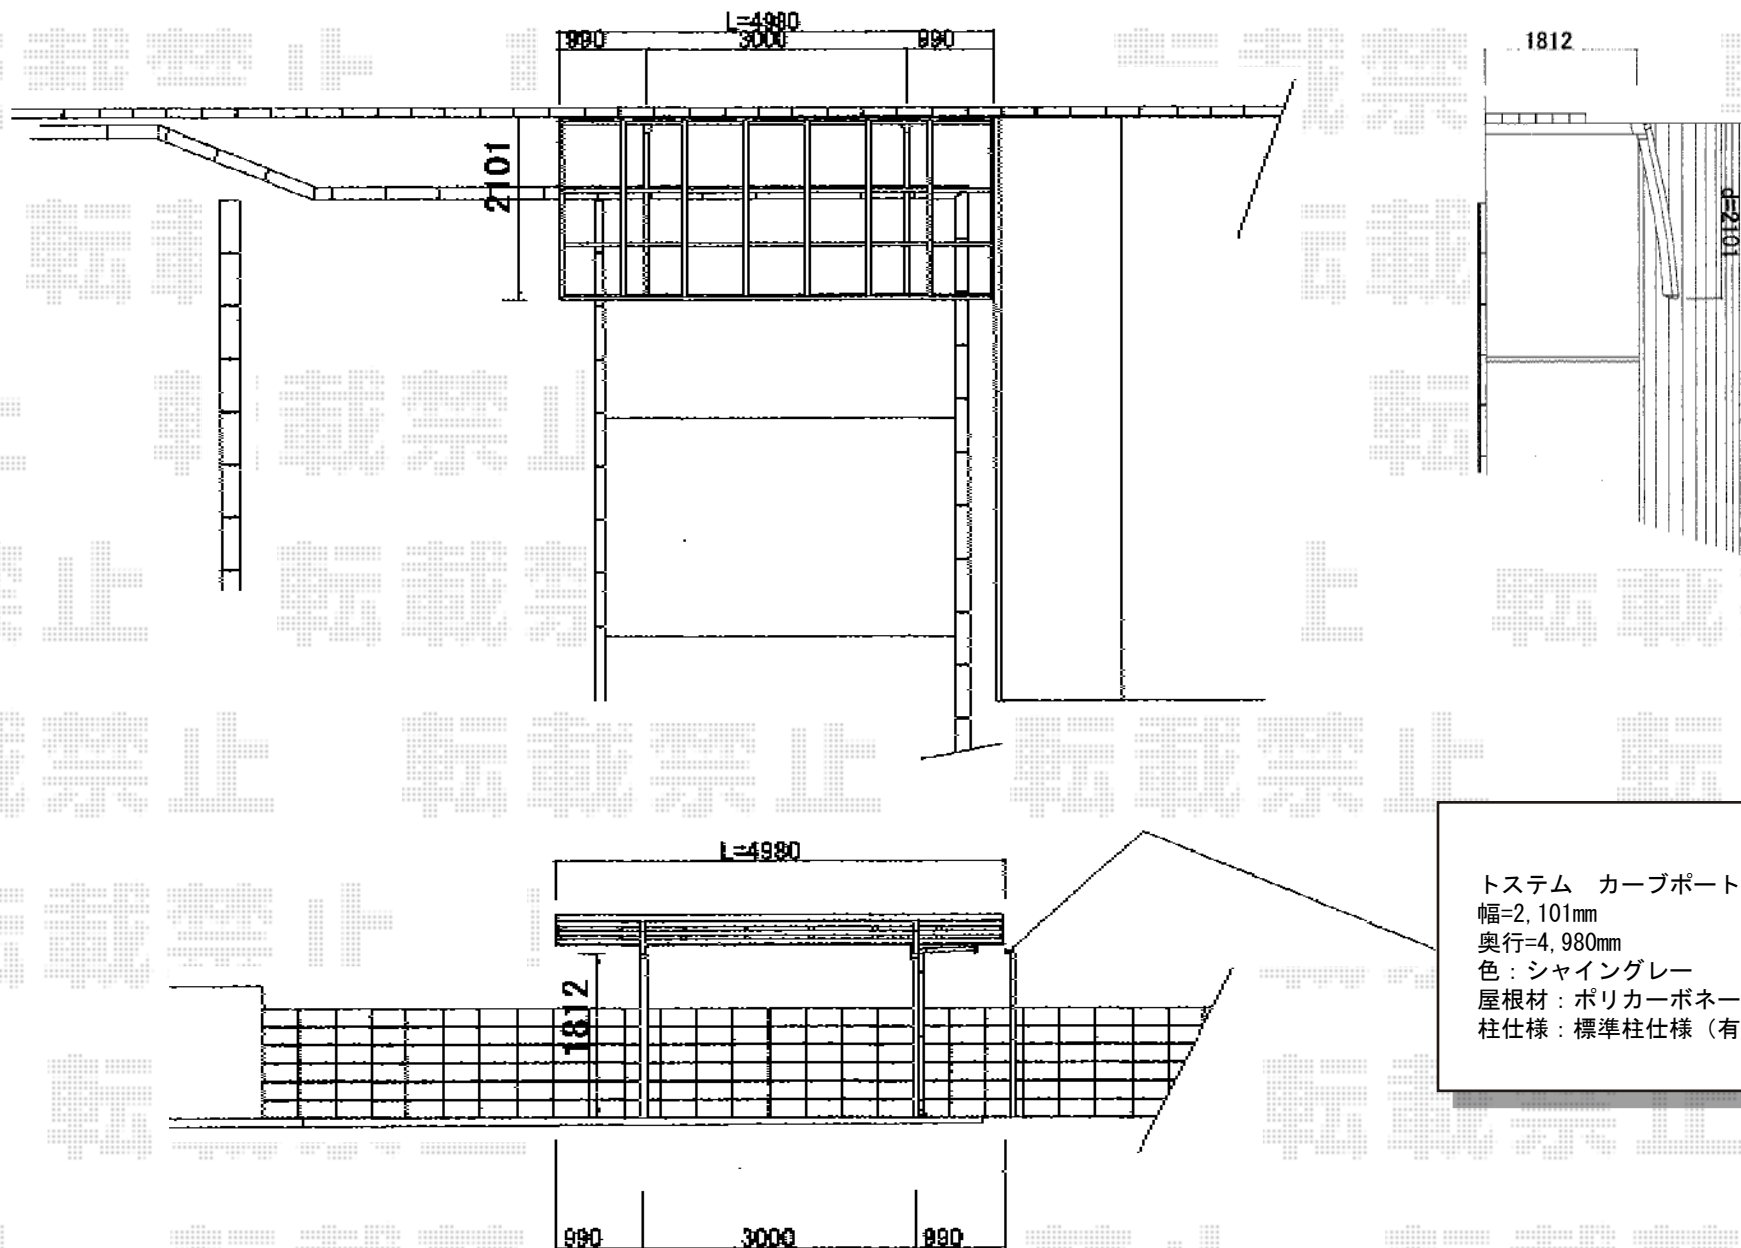

カーブポートシグマIII ミニ 積雪~30cm対応

トステム カーブポートシグマIII ミニ 積雪~30cm対応
幅=2,101mm
奥行=4,980mm
色：シャイングレー
屋根材：ポリカーボネート（ブルースモーク）
柱仕様：標準柱仕様（有効高 約1,800mm）

現場状況や作図制限により概略図の内容と多少の違いが生じることがございます。
施工時は、現場優先とさせて頂きたく思いますので、お立会い頂き、
最終のご指示のほど、何卒、宜しくお願い致します。