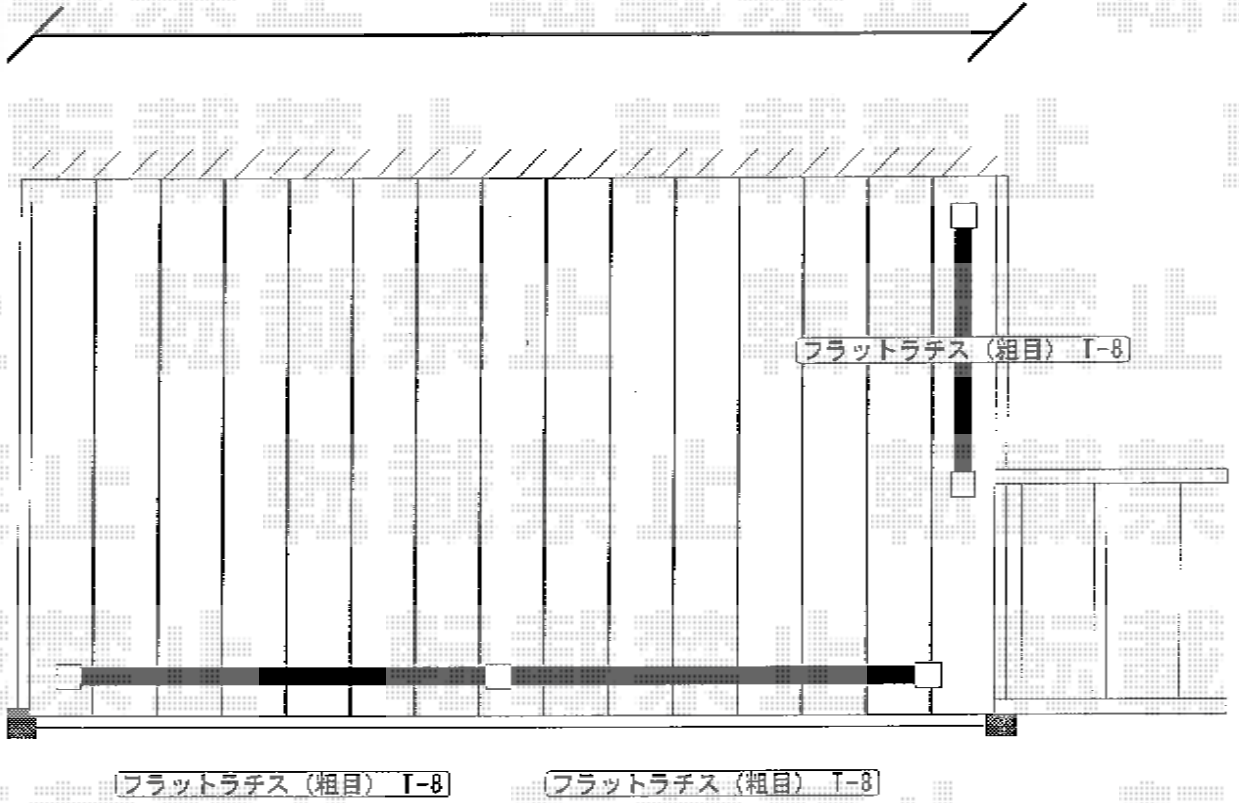

リコステージII 単体

2695.0

1500.0

トステム リコステージII 単体
 間口=1.5間 (2,760mm) 出幅=5尺 (1,533mm)
 色：ソフトブラウン 床板：標準/縦張り
 幕板：幕板A (厚タイプ) 束柱：束柱B (400~550mm)

トステム ステップ2段
 色：ソフトブラウン

トステム デッキフェンス フラットラチス (粗目)
 本体1枚 (W×H) = (1,200×800mm) × 2枚
 本体1枚 (W×H) = (750×800mm) × 1枚
 主柱：T-8×5本 色：ソフトブラウン