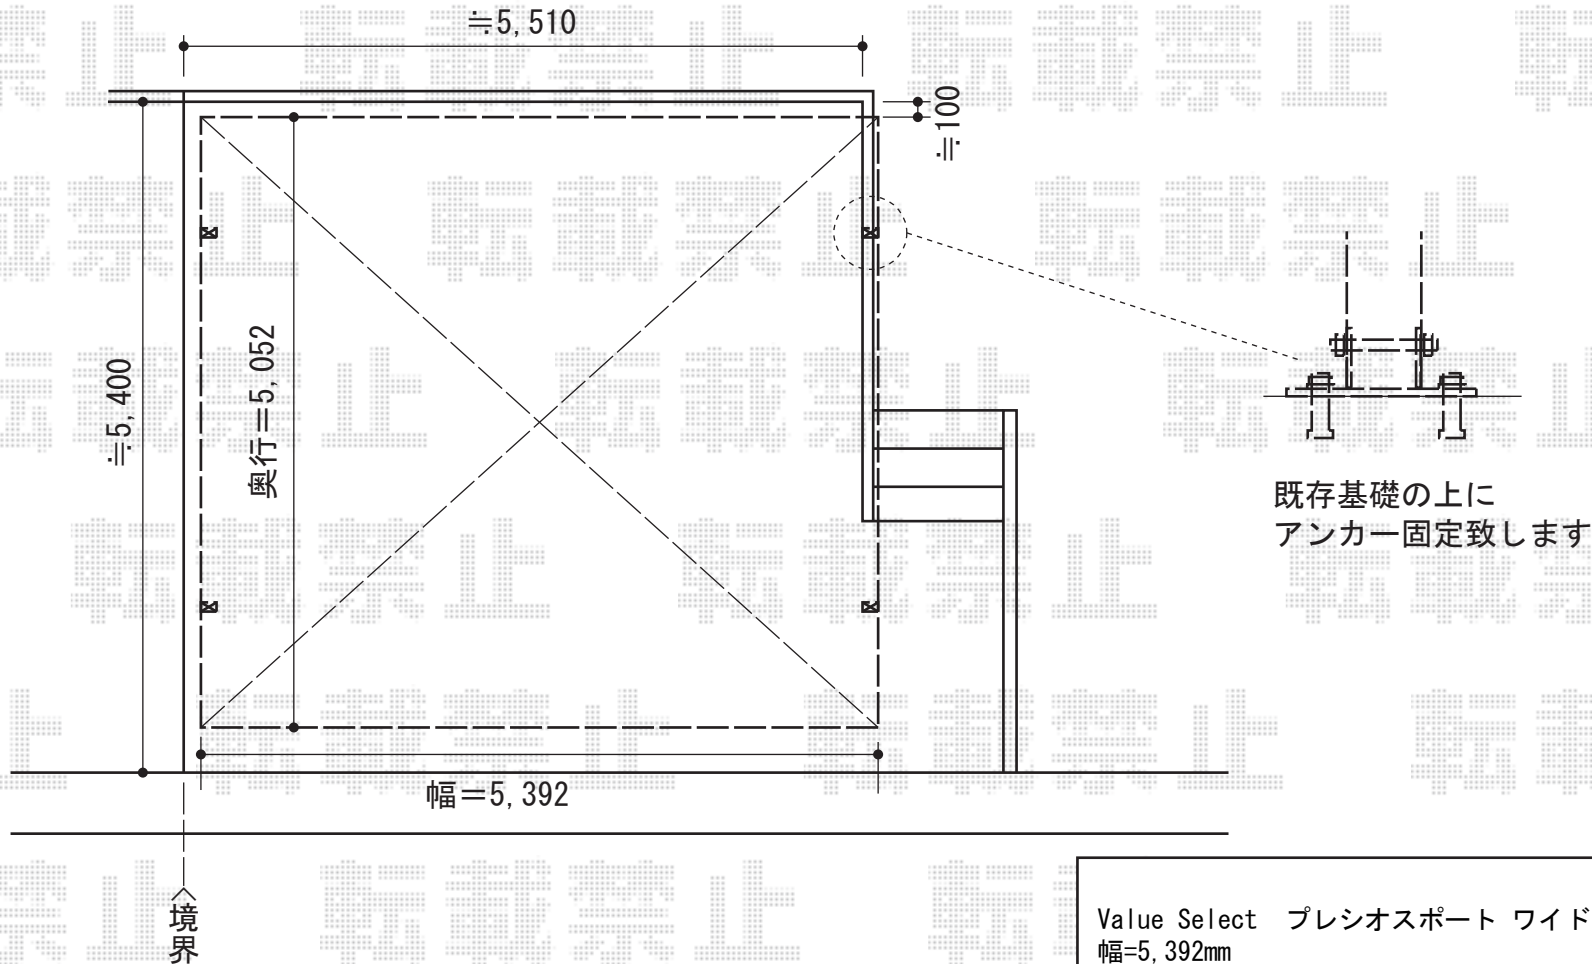

プレシオサポート ワイド 積雪～20cm対応

Value Select プレシオサポート ワイド 積雪～20cm対応  
幅=5,392mm  
奥行=5,052mm  
色：ノーブルステン  
屋根材：熱線遮断ポリカーボネート（スカイブルーマット調）  
柱仕様：ハイルーフ仕様（有効高 約2,250mm）

現場状況や作図制限により概略図の内容と多少の違いが生じることがございます。  
施工時は、現場優先とさせて頂きたく思いますので、お立会い頂き、  
最終のご指示のほど、何卒、宜しくお願い致します。