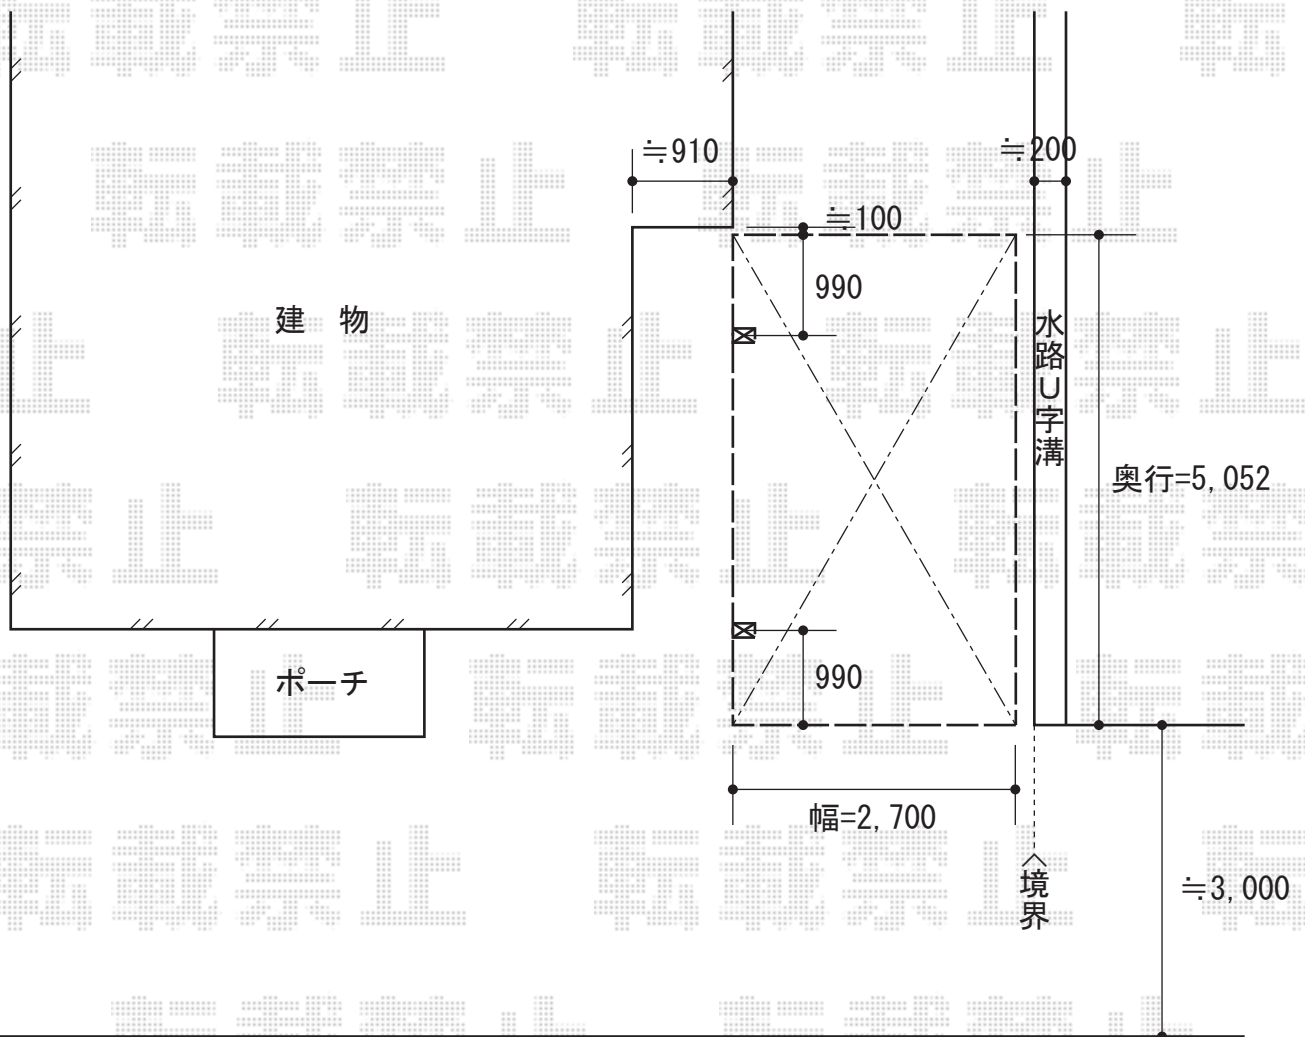

プレシオスポート 積雪～20cm対応

Value Select プレシオスポート 積雪～20cm対応

幅=2,700mm

奥行=5,052mm

色：ノーブルステン

屋根材：熱線遮断ポリカーボネート（スカイブルーマット調）

柱仕様：ハイルーフ仕様（有効高 約2,250mm）

現場状況や作図制限により概略図の内容と多少の違いが生じることがございます。
施工時は、現場優先とさせて頂きたく思いますので、お立会い頂き、
最終のご指示のほど、何卒、宜しくお願い致します。