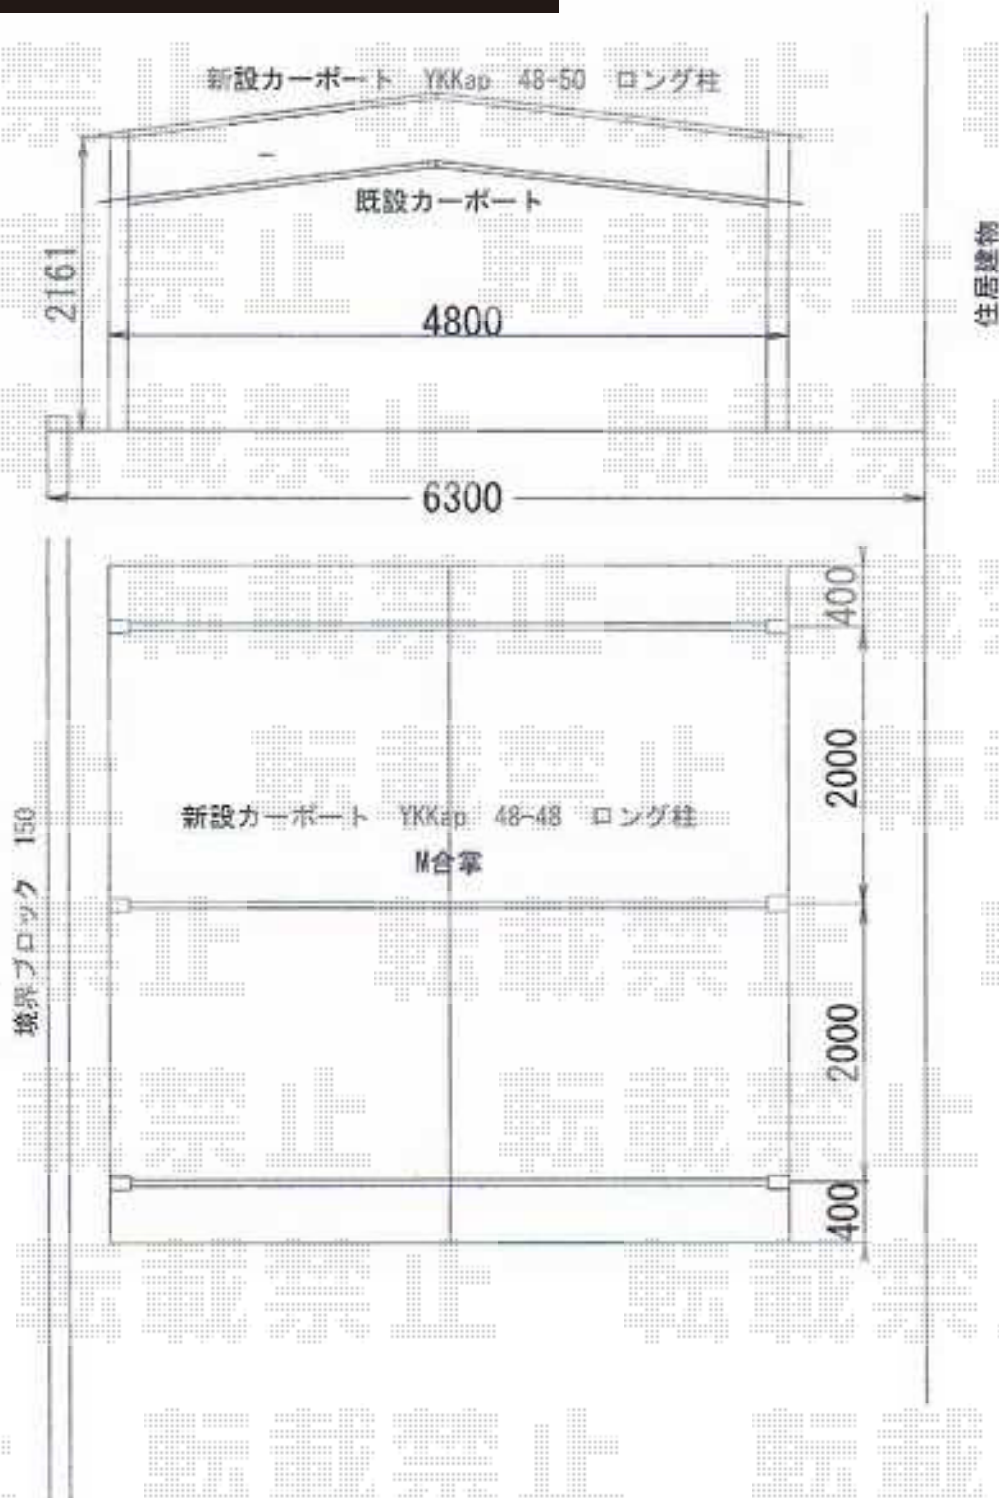

カーポート2CP-U型 M合掌 積雪～20cm対応

(1) (2) YKK AP カーポート2CP-U型
M合掌 積雪～20cm対応

幅= (1) 4,805mm

奥行=4,800mm

色：ブラウン

屋根材：ポリカーボネート（トーマイ波板）

柱仕様：ハイルーフ仕様（有効高 約2,161mm）

現場状況や作図制限により概略図の内容と多少の違いが生じることがございます。
施工時は、現場優先とさせて頂きたく思いますので、お立会い頂き、
最終のご指示のほど、何卒、宜しくお願い致します。