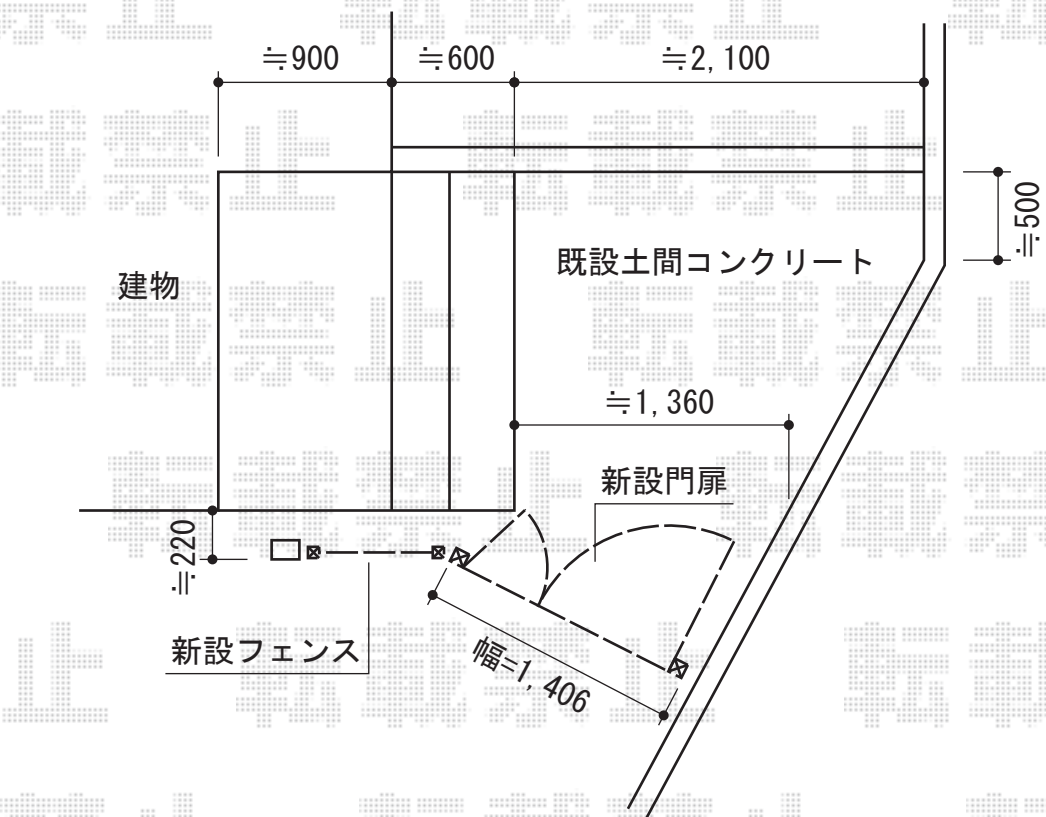

# 門扉・フェンス

YKK AP エクスラインフェンス12型  
間仕切りタイプ  
本体1枚 (W×H) = (1,975×1,000mm) ×1枚  
端柱1型 : T100×2本  
端部カバー : 1セット  
色 : プラチナステン

Value Select プレシオス門扉  
横格子 親子開き 門柱仕様  
扉1枚 (W×H) = (400・800×1,200mm)  
色 : ノーブルステン  
錠 : ハンドル錠E8型  
開き : 内開き

現場状況や作図制限により概略図の内容と多少の違いが生じることがございます。  
施工時は、現場優先とさせて頂きたく思いますので、お立会い頂き、  
最終のご指示のほど、何卒、宜しくお願い致します。

EX-SHOP  
HTTP://WWW.EX-SHOP.NET

担当: 永田