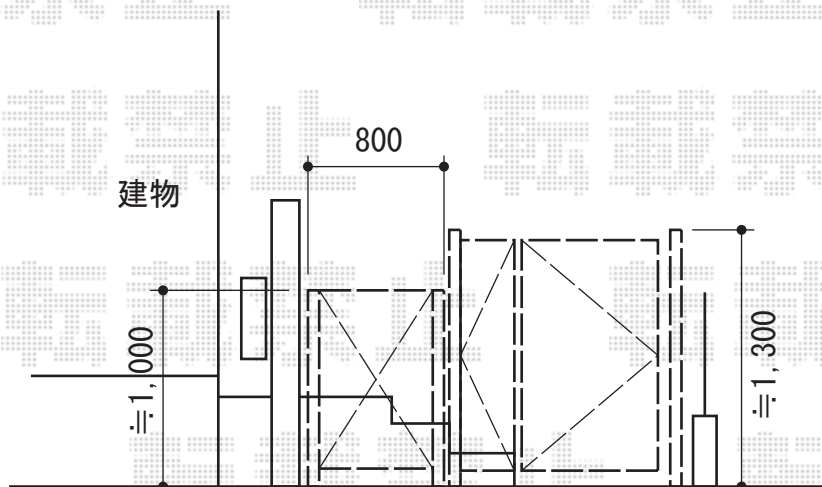

# 門扉・フェンス

YKK AP エクスラインフェンス12型  
間仕切りタイプ  
本体1枚 (W×H) = (1,975×1,000mm) ×1枚  
端柱1型 : T100×2本  
端部カバー : 1セット  
色 : プラチナステン

Value Select プレシオス門扉  
横格子 親子開き 門柱仕様  
扉1枚 (W×H) = (400・800×1,200mm)  
色 : ノーブルステン  
錠 : ハンドル錠E8型  
開き : 内開き

現場状況や作図制限により概略図の内容と多少の違いが生じることがございます。  
施工時は、現場優先とさせて頂きたく思いますので、お立会い頂き、  
最終のご指示のほど、何卒、宜しくお願い致します。

EX-SHOP  
HTTP://WWW.EX-SHOP.NET

担当: 永田