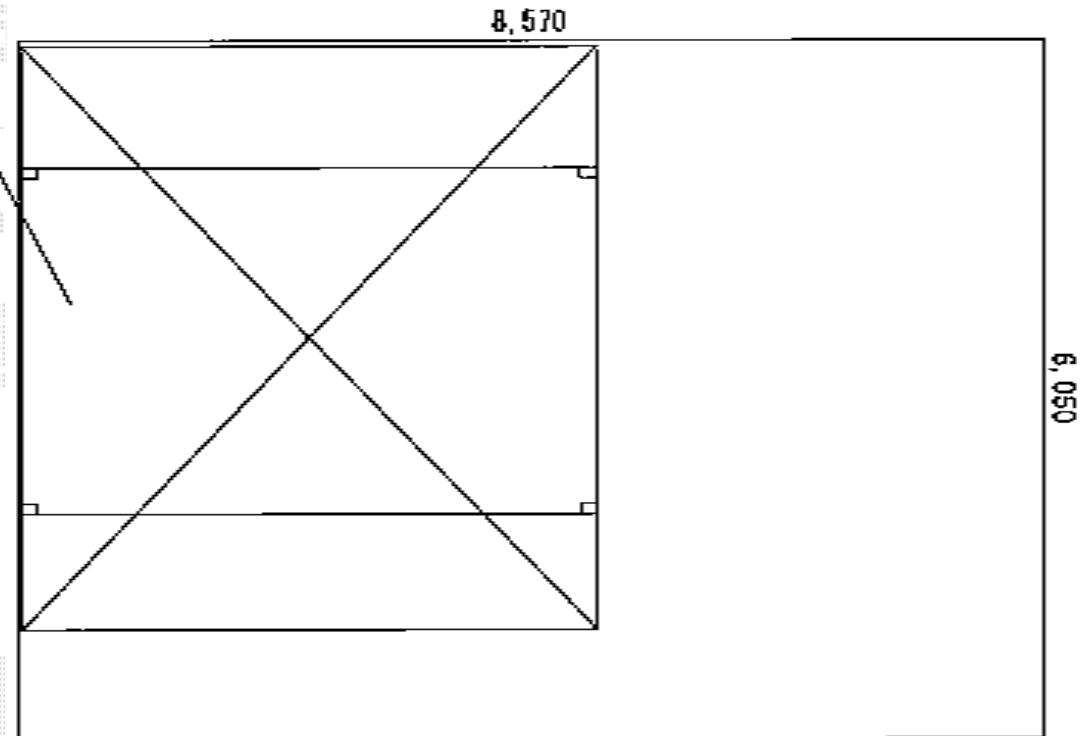

プレシオSPORT ワイド 積雪～20cm対応

Value Select プレシオSPORT ワイド 積雪～20cm対応
幅=4,801mm
奥行=5,052mm
色：チャコールブラック
屋根材：ポリカーボネート（スカイブルー）
熱線遮断ポリカーボネート（スカイブルーマット調）
柱仕様：ハイルーフ仕様（有効高 約2,250mm）

現場状況や作図制限により概略図の内容と多少の違いが生じることがございます。
施工時は、現場優先とさせて頂きたく思いますので、お立会い頂き、
最終のご指示のほど、何卒、宜しくお願い致します。