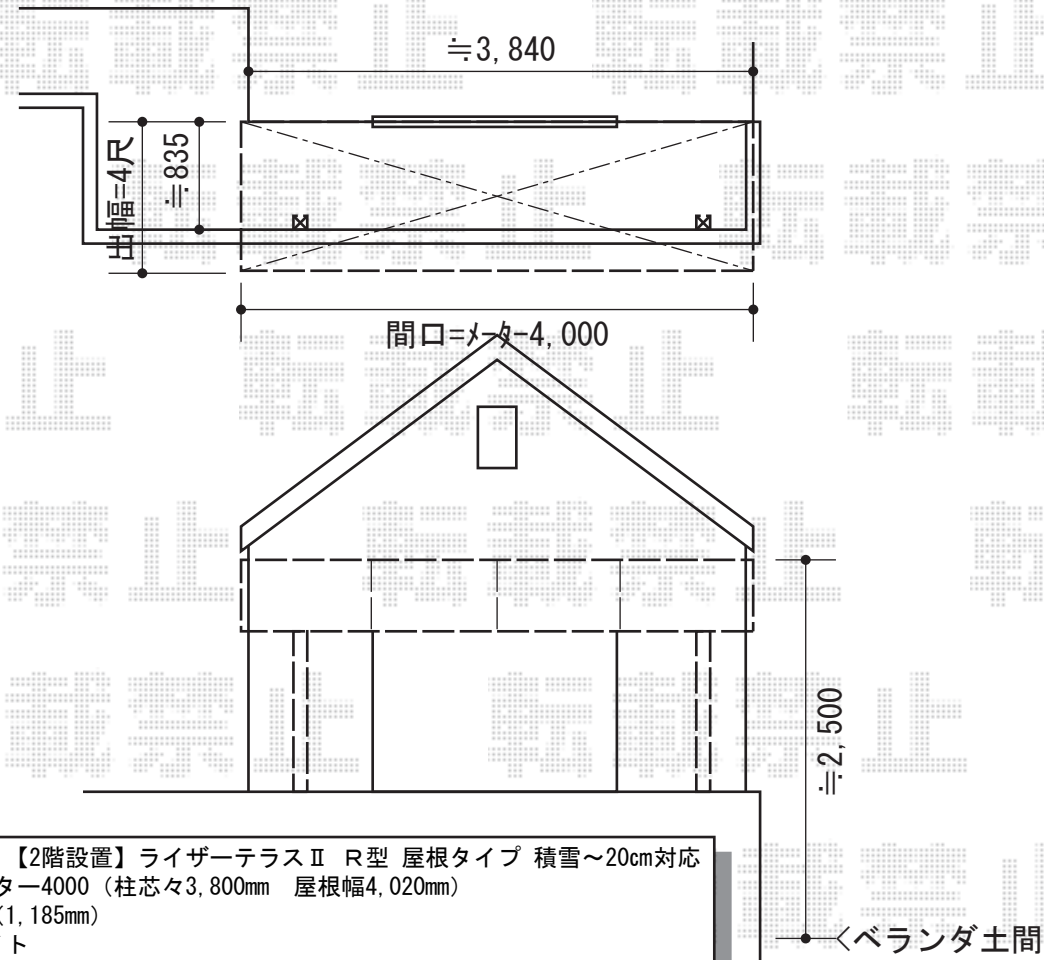

# ライザーテラスII R型 屋根タイプ 積雪~20cm対応

トステム 【2階設置】ライザーテラスII R型 屋根タイプ 積雪~20cm対応  
間口=メーター4000 (柱芯々3,800mm 屋根幅4,020mm)  
出幅=4尺 (1,185mm)  
色: ホワイト  
屋根材: ポリカーボネート (クリアマット/すりガラス調)  
柱仕様: 柱奥行移動タイプ  
施工方法: 上止め  
オプション: 側面ランマパネル (4尺用)  
オプション: 吊り下げ物干し 標準 2本入