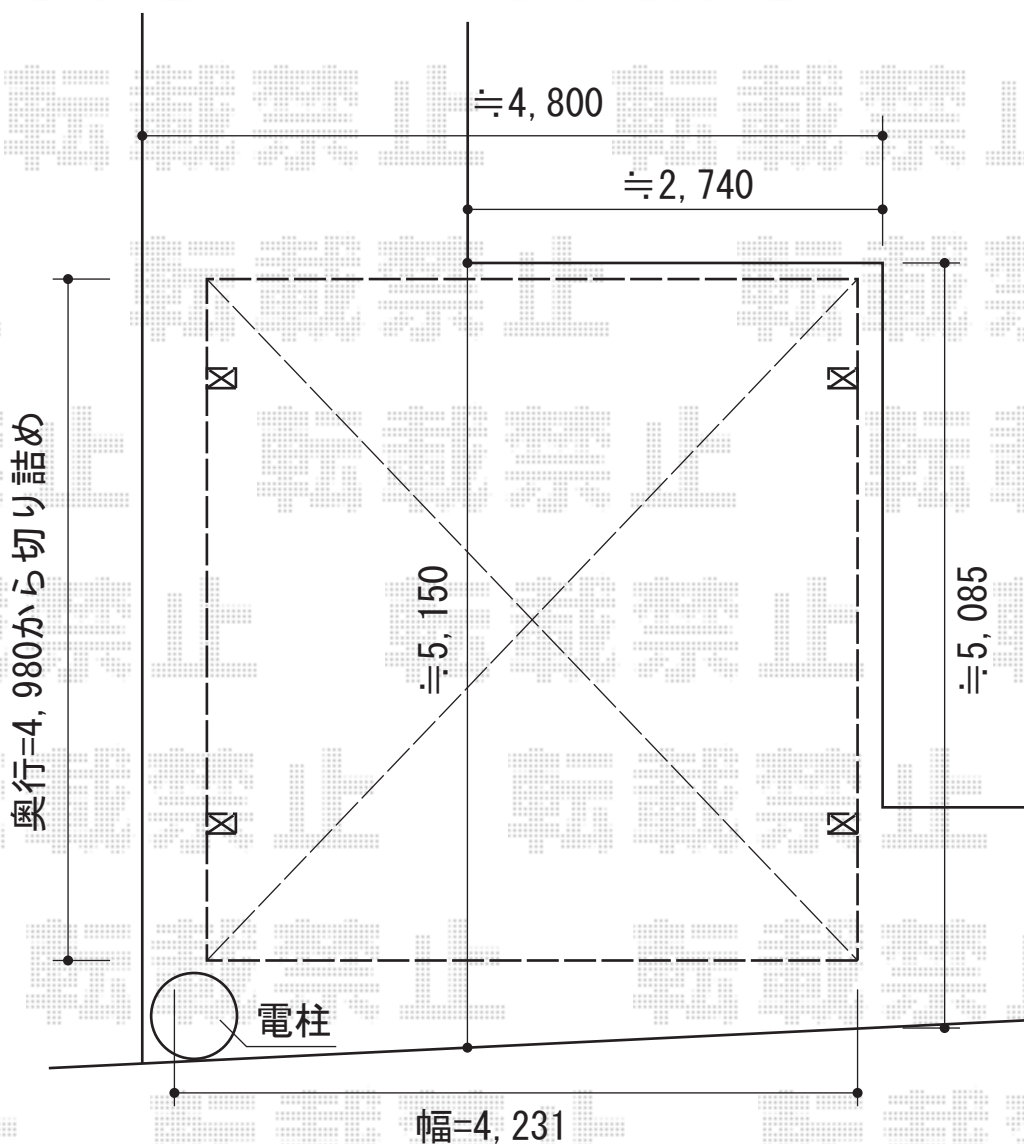

カーブポートシグマIII 積雪～30cm対応

トステム カーブポートシグマIII ワイド 積雪～30cm対応
幅=4,231mm
奥行=4,980mm
色：シャイングレー
屋根材：ガリレポリカ（クリアマット/すりガラス調）
柱仕様：標準柱仕様（有効高 約1,800mm）

現場状況や作図制限により概略図の内容と多少の違いが生じることがございます。
施工時は、現場優先とさせて頂きたく思いますので、お立会い頂き、
最終のご指示のほど、何卒、宜しくお願い致します。