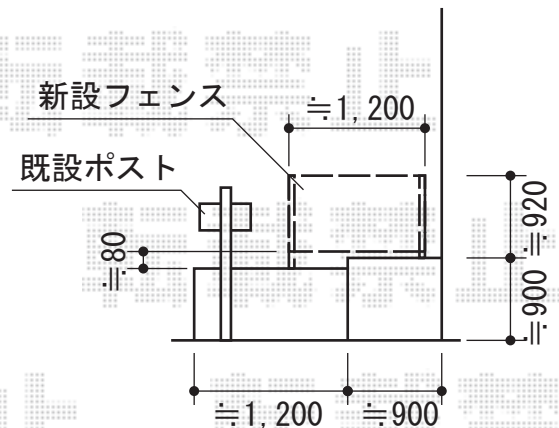

カーポート・カーゲート・フェンス

Value Select プレシオスポート 積雪~20cm対応
 幅=2,700mm
 奥行=5,052mm
 色：グレースブラウン
 屋根材：ポリカーボネート（スカイブルー）
 柱仕様：ハイライフ仕様（有効高 約2,250mm）

Value Select トリップゲート PB型 ノンレール 片開き
 開口幅=4,035mm
 全幅=4,135mm
 たたみ幅=453mm
 高さ=1,200mm
 色：ダークブロンズ
 キャスター数：3
 落棒数：2

T0EX ハイグリッドフェンスN8型[フリーポール]
 本体1枚 (W×H) = (2,000mm×1,200mm) × 3枚
 本体1枚 (W×H) = (2,000mm×1,000mm) × 1枚
 アルミ柱：T12×4本、T10×2本
 小口キャップ：T10用×1
 色：オータムブラウン

現場状況や作図制限により概略図の内容と多少の違いが生じることがございます。
 施工時は、現場優先とさせて頂きたく思いますので、お立会い頂き、
 最終のご指示のほど、何卒、宜しくお願い致します。