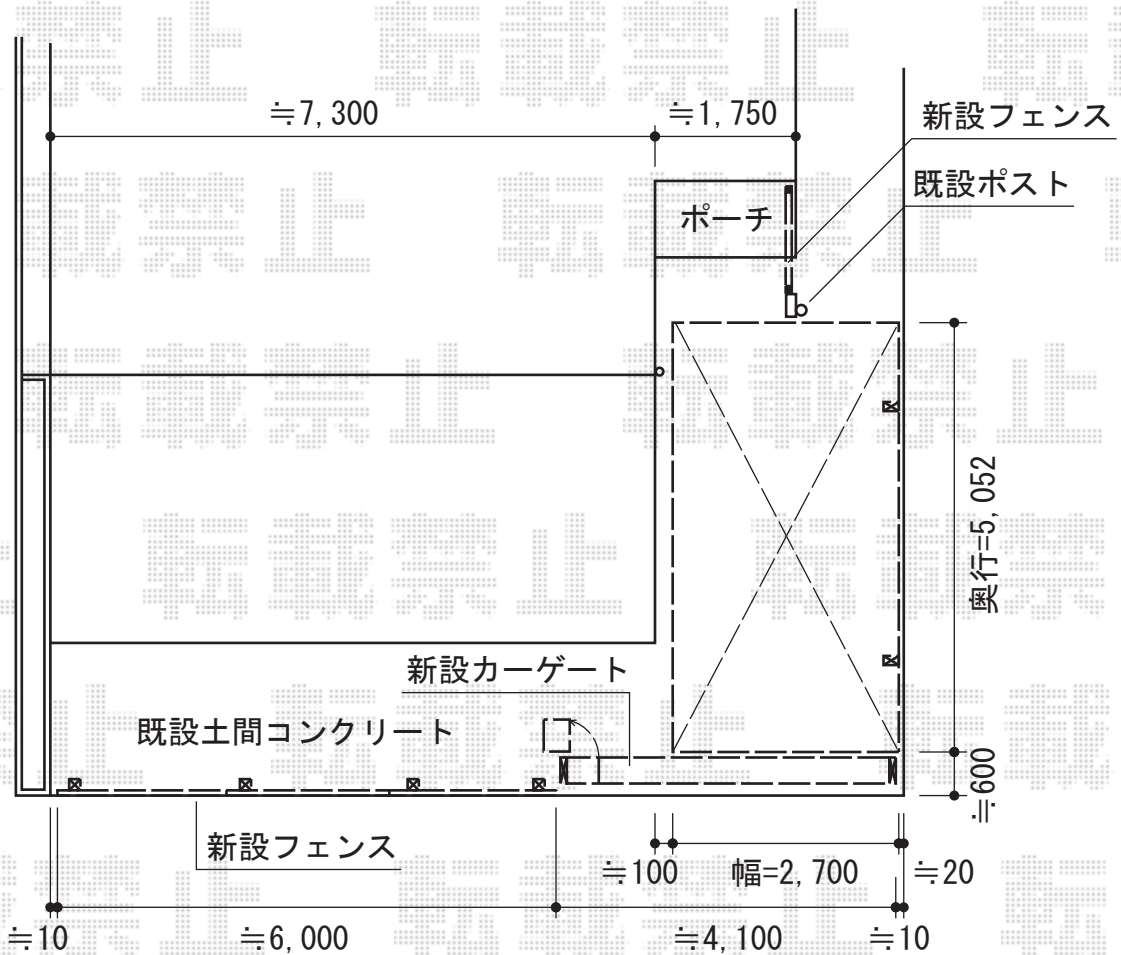

カーポート・カーゲート・フェンス

Value Select プレシオスポート 積雪~20cm対応
 幅=2,700mm
 奥行=5,052mm
 色：グレースブラウン
 屋根材：ポリカーボネート（スカイブルー）
 柱仕様：ハイライフ仕様（有効高 約2,250mm）

Value Select トリップゲート PB型 ノンレール 片開き
 開口幅=4,035mm
 全幅=4,135mm
 たたみ幅=453mm
 高さ=1,200mm
 色：ダークブロンズ
 キャスター数：3
 落棒数：2

T0EX ハイグリッドフェンスN8型[フリーポール]
 本体1枚 (W×H) = (2,000mm×1,200mm) × 3枚
 本体1枚 (W×H) = (2,000mm×1,000mm) × 1枚
 アルミ柱：T12×4本、T10×2本
 小口キャップ：T10用×1
 色：オータムブラウン

現場状況や作図制限により概略図の内容と多少の違いが生じることがございます。
 施工時は、現場優先とさせて頂きたく思いますので、お立会い頂き、
 最終のご指示のほど、何卒、宜しくお願い致します。