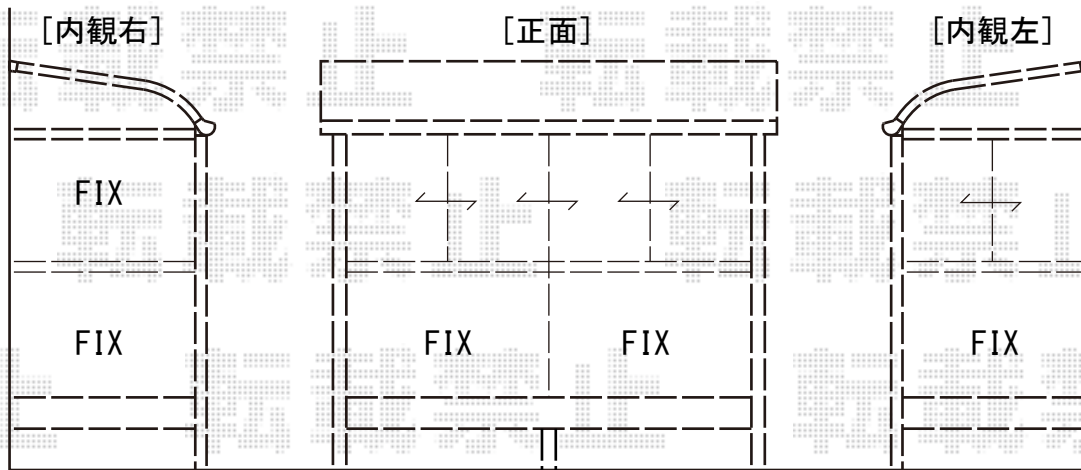

ほせるんですII R型 床納まり 積雪～20cm対応

トステム ほせるんですII R型 床納まり 積雪～20cm対応

寸法=関東間1.5間 (2,730mm) × 5尺 (1,485mm)

正面ユニット：高窓 (4枚建) /FIX

側面ユニット：外観右・高窓 (2枚建) /外観左：FIX

色：オータムブラウン

屋根材：熱線吸収ポリカーボネート (ライトブルーマット調)

床材：グレー

オプション：網戸、側面付け物干し

現場状況や作図制限により概略図の内容と多少の違いが生じることがございます。  
 施工時は、現場優先とさせて頂きたく思いますので、お立会い頂き、  
 最終のご指示のほど、何卒、宜しくお願い致します。

EX-SHOP  
 HTTP://WWW.EX-SHOP.NET

担当：長谷川

全ての著作権は、エクスショップに帰属します。当社とのお取引目的外の使用・複製・転載禁止となっております。