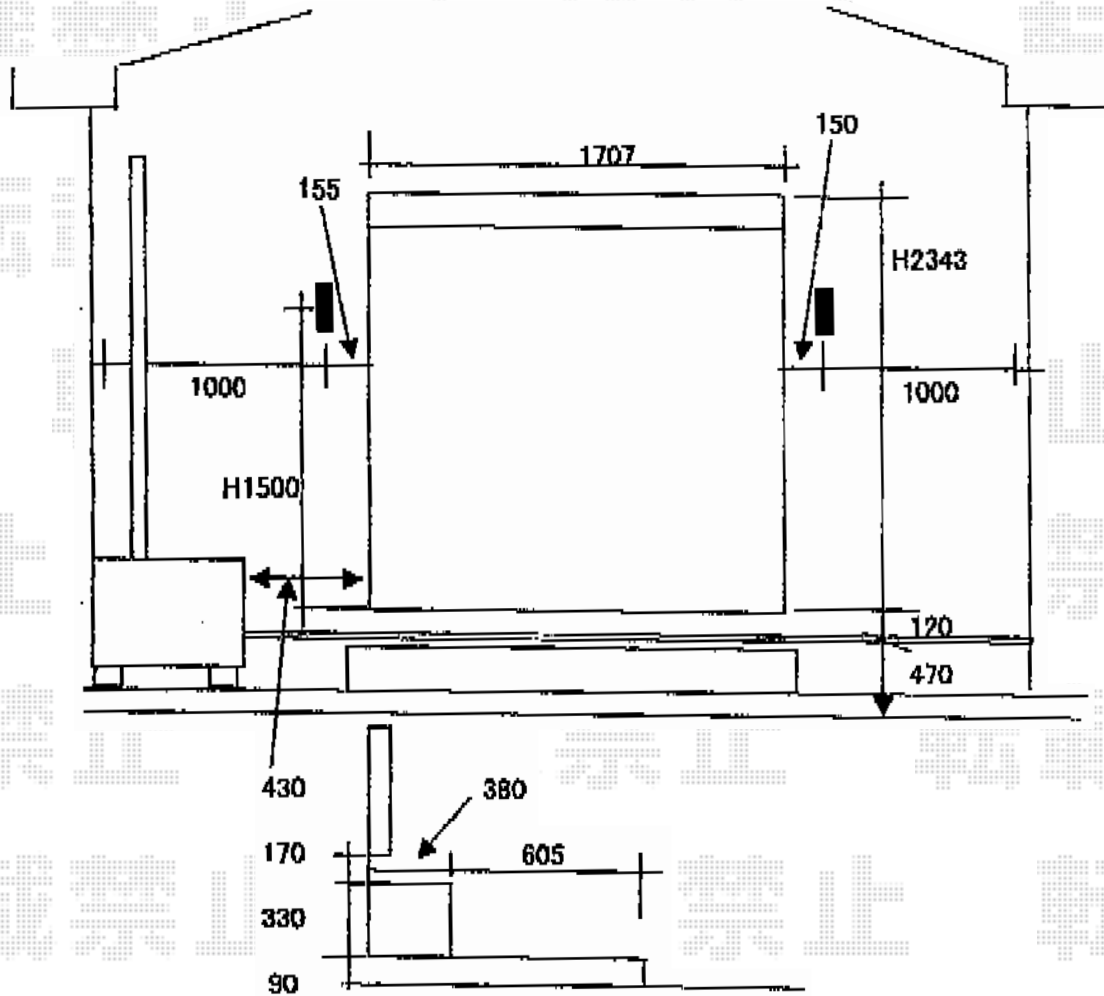

ほせるんですII R型 床納まり 積雪～20cm対応

トステム ほせるんですII R型 床納まり 積雪～20cm対応

寸法=関東間1.5間 (2,730mm) × 5尺 (1,485mm)

正面ユニット：高窓 (4枚建) /FIX

側面ユニット：外観右・高窓 (2枚建) /外観左：FIX

色：オータムブラウン

屋根材：熱線吸収ポリカーボネート (ライトブルーマット調)

床材：グレー