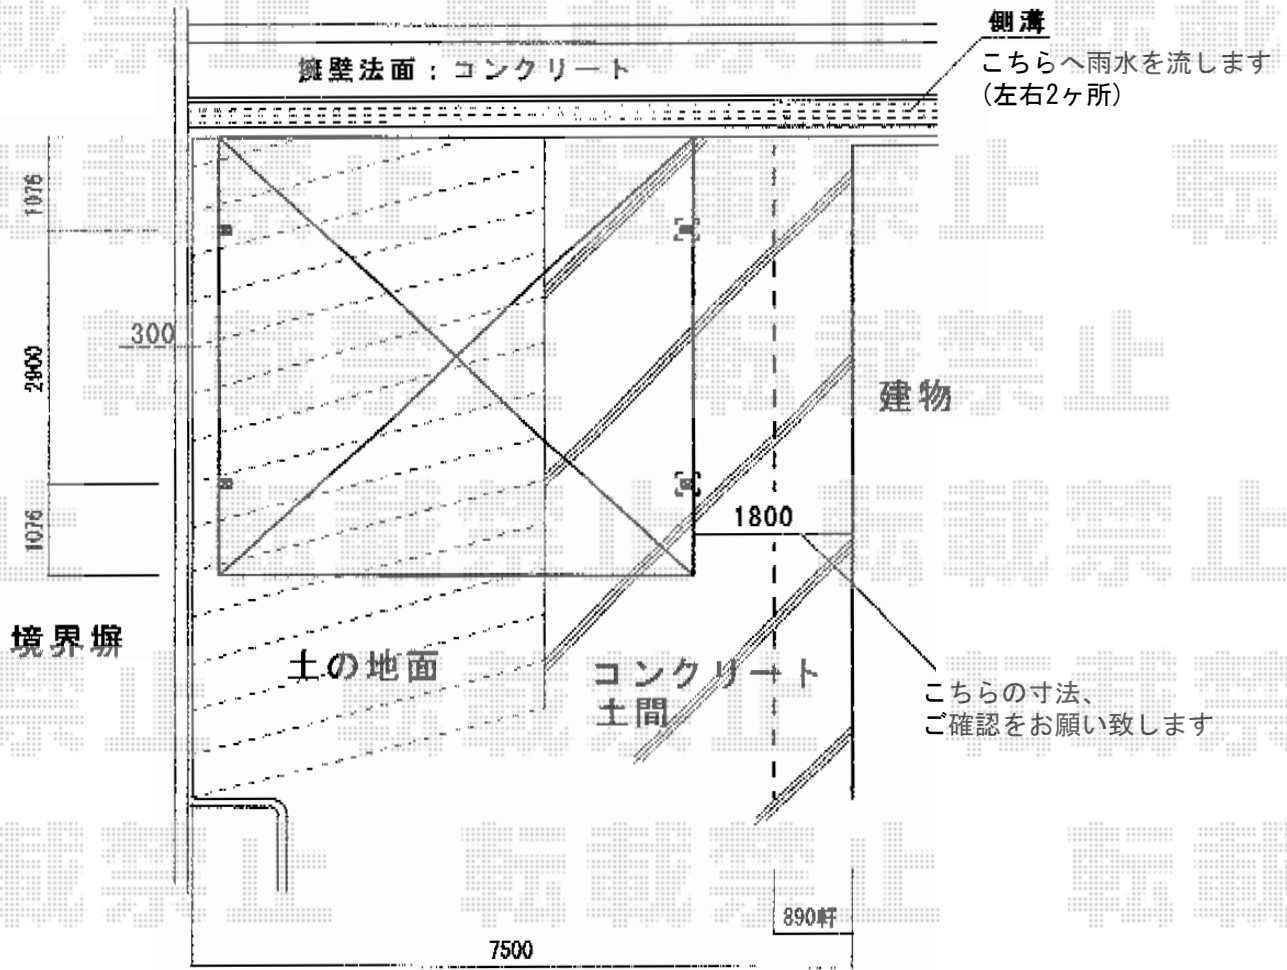

プレシオSPORT ワイド 積雪～20cm対応

Value Select プレシオSPORT ワイド 積雪～20cm対応
 幅=5,392mm
 奥行=5,052mm
 色：ノーブルステン
 屋根材：熱線遮断ポリカーボネート（スカイブルーマット調）
 柱仕様：ハイルーフ仕様（有効高 約2,250mm）

現場状況や作図制限により概略図の内容と多少の違いが生じることがございます。
 施工時は、現場優先とさせて頂きたく思いますので、お立会い頂き、
 最終のご指示のほど、何卒、宜しくお願い致します。