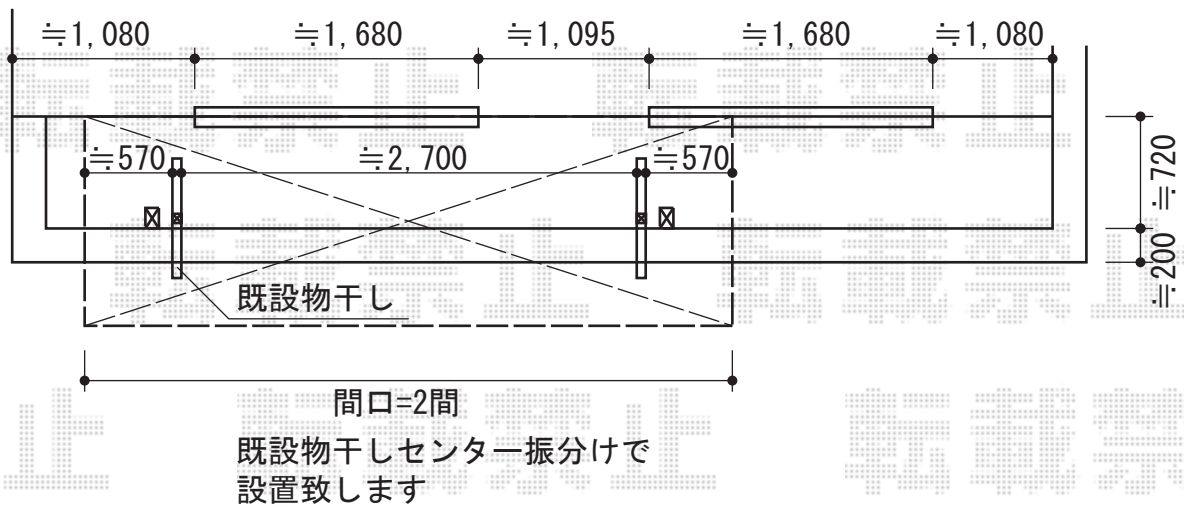

パワーアルファ F型 屋根タイプ 単体 積雪～30cm対応

トステム パワーアルファ F型

屋根タイプ 単体 積雪～30cm対応

間口=関東間2.0間 (柱芯々3,650mm 屋根幅3,840mm)

出幅=4尺 (1,185mm)

色：オータムブラウン

屋根材：熱線吸収アクアポリカーボネート (ライトブルー)

柱仕様：柱奥行移動タイプ (柱2本)

施工方法：上止め

現場状況や作図制限により概略図の内容と多少の違いが生じることがございます。  
施工時は、現場優先とさせて頂きたく思いますので、お立会い頂き、  
最終のご指示のほど、何卒、宜しくお願い致します。

EX-SHOP  
HTTP://WWW.EX-SHOP.NET

担当：永田