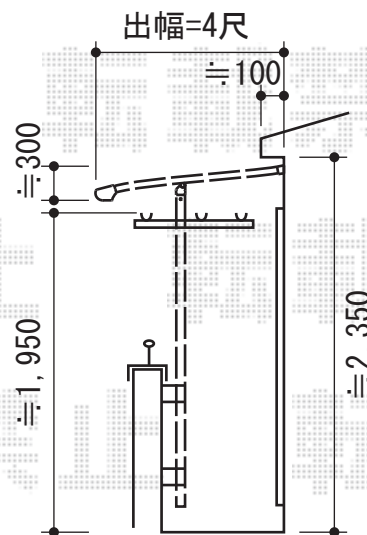

パワーアルファ F型 屋根タイプ 単体 積雪～30cm対応

トステム パワーアルファ F型

屋根タイプ 単体 積雪～30cm対応

間口=関東間2.0間 (柱芯々3,650mm 屋根幅3,840mm)

出幅=4尺 (1,185mm)

色：オータムブラウン

屋根材：熱線吸収アクアポリカーボネート (ライトブルー)

柱仕様：柱奥行移動タイプ (柱2本)

施工方法：上止め

現場状況や作図制限により概略図の内容と多少の違いが生じることがございます。  
施工時は、現場優先とさせて頂きたく思いますので、お立会い頂き、  
最終のご指示のほど、何卒、宜しくお願い致します。

EX-SHOP  
HTTP://WWW.EX-SHOP.NET

担当：永田