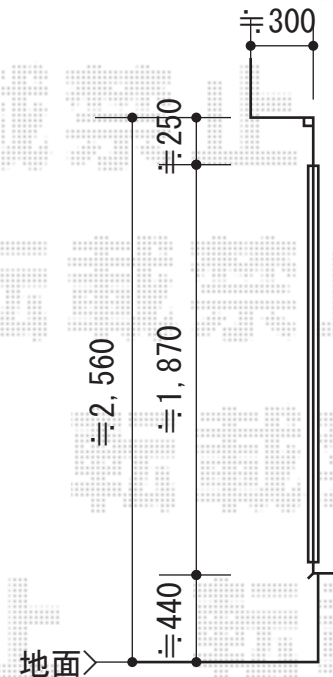

ライザーテラスII F型 テラスタイプ 単体 積雪～20cm対応

【お見積り】

現場状況や作図制限により概略図の内容と多少の違いが生じることがございます。
 施工時は、現場優先とさせて頂きたく思いますので、お立会い頂き、
 最終のご指示のほど、何卒、宜しくお願い致します。

EX-SHOP
 HTTP://WWW.EX-SHOP.NET

担当：八浦