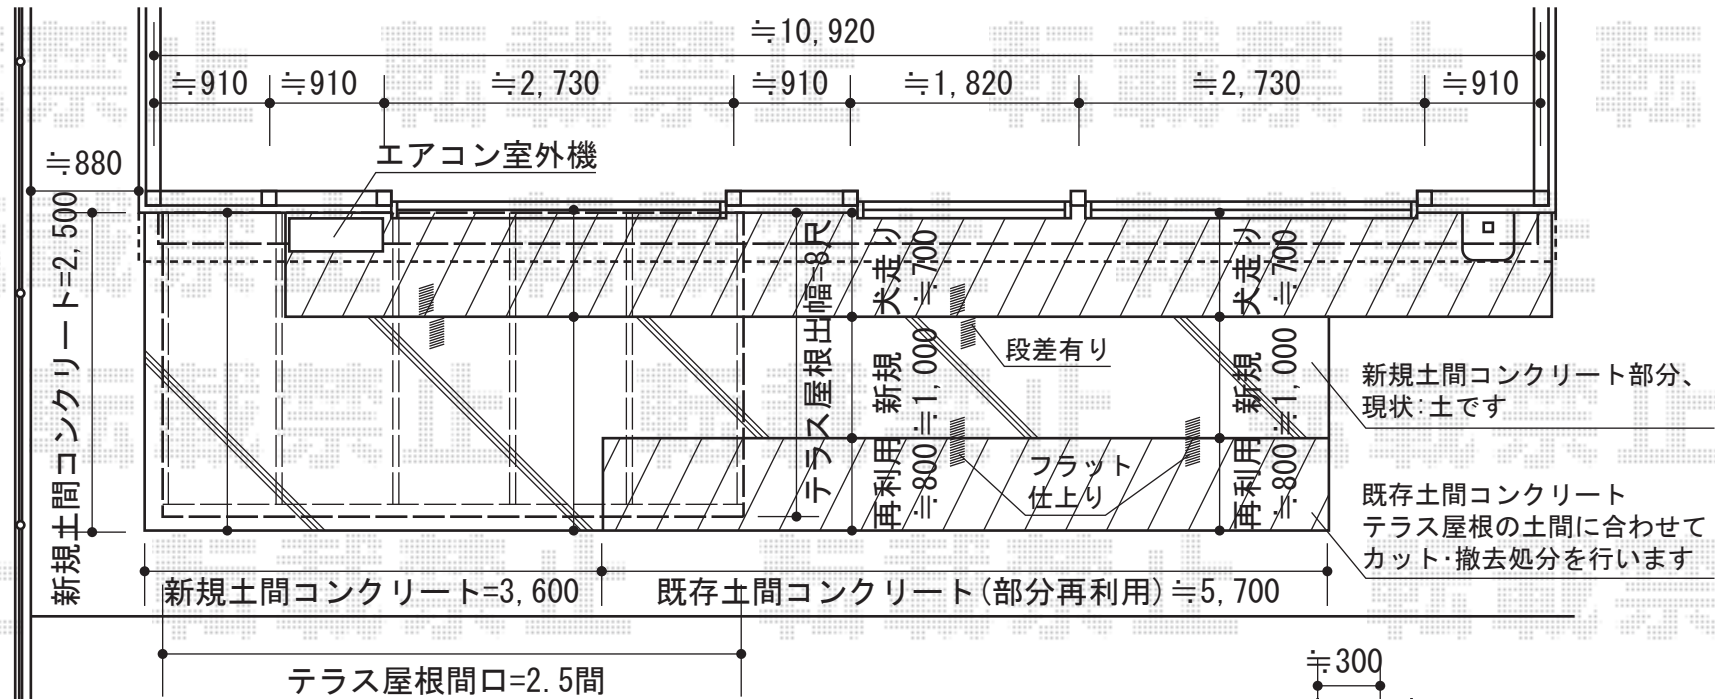

ライザーテラスII F型 テラスタイプ 単体 積雪～20cm対応

【お見積り】

現場状況や作図制限により概略図の内容と多少の違いが生じることがございます。
 施工時は、現場優先とさせて頂きたく思いますので、お立会い頂き、
 最終のご指示のほど、何卒、宜しくお願い致します。

EX-SHOP
 HTTP://WWW.EX-SHOP.NET

担当：八浦