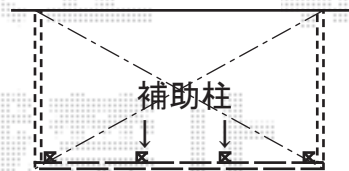

ライザーテラスII F型 テラスタイプ 単体 積雪～20cm対応

【お見積り】

現場状況や作図制限により概略図の内容と多少の違いが生じることがございます。
 施工時は、現場優先とさせて頂きたく思いますので、お立会い頂き、
 最終のご指示のほど、何卒、宜しくお願い致します。

EX-SHOP
 HTTP://WWW.EX-SHOP.NET

担当：八浦