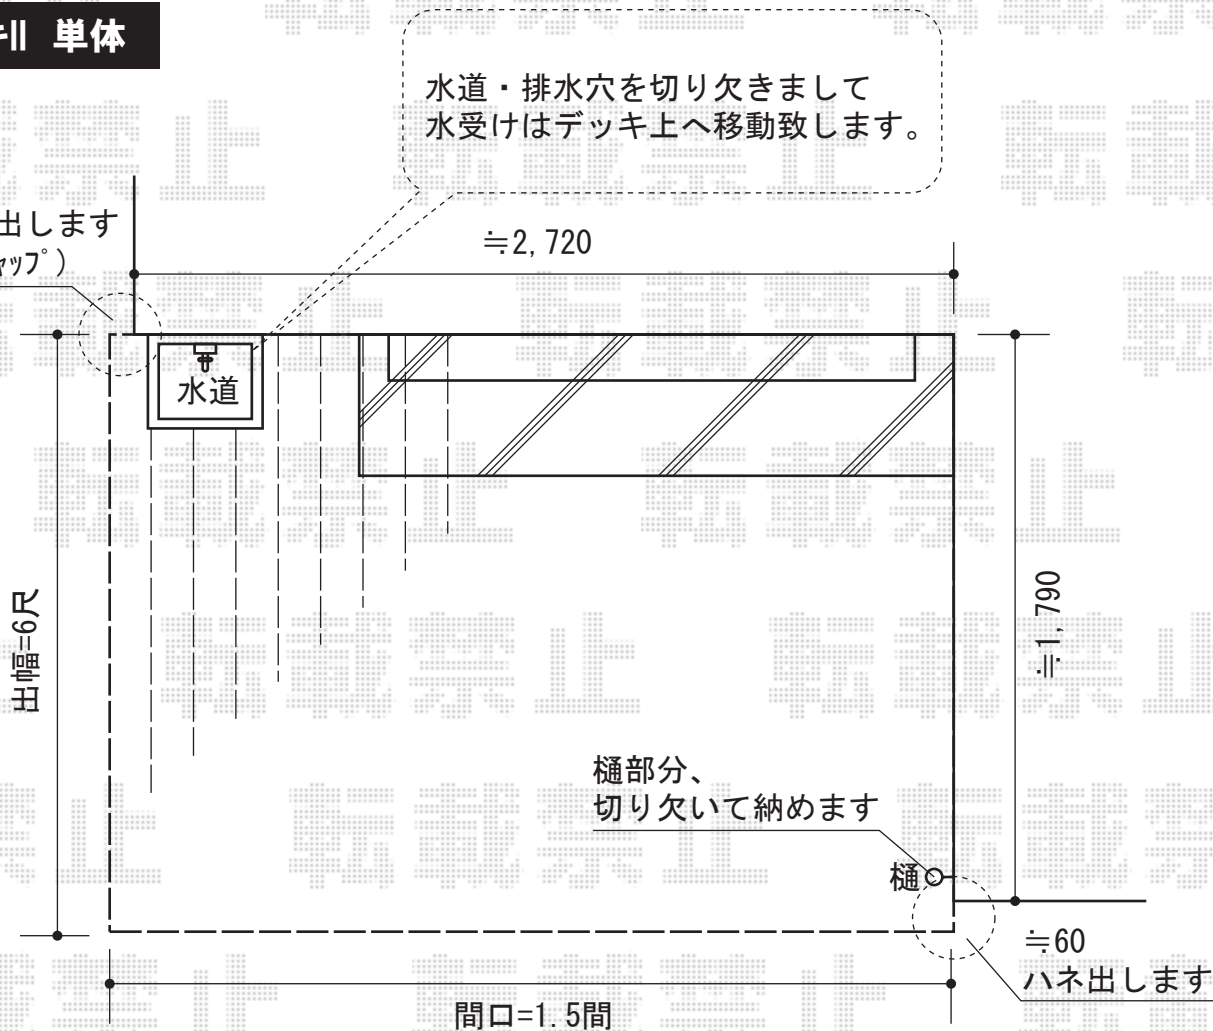

リウッドデッキII 単体

≒60ハネ出します
(要コーナーキャップ)

ウッドデッキ床高さ>

YKK AP リウッドデッキII 単体

間口=標準1.5間 (2,784mm)

出幅=6尺 (1,850mm)

色：(床板：ホワイトブラウン/束柱：プラチナステン)

床板：縦貼り

束柱：KLタイプ (600~700mm)

追加部材：【はね出し部分用】コーナーキャップ×1

現場状況や作図制限により概略図の内容と多少の違いが生じることがございます。
施工時は、現場優先とさせて頂きたく思いますので、お立会い頂き、
最終のご指示のほど、何卒、宜しくお願い致します。

EX-SHOP
HTTP://WWW.EX-SHOP.NET

担当：永田

全ての著作権は、エクスショップに帰属します。当社とのお取引目的外的使用・複製・転載禁止となっております。