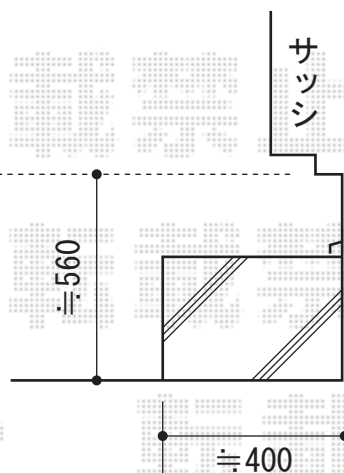

リウッドデッキII 単体

≒60ハネ出します
(要コーナーキャップ)

ウッドデッキ床高さ>

YKK AP リウッドデッキII 単体

間口=標準1.5間 (2,784mm)

出幅=6尺 (1,850mm)

色：(床板：ホワイトブラウン/束柱：プラチナステン)

床板：縦貼り

束柱：KLタイプ (600~700mm)

追加部材：【はね出し部分用】コーナーキャップ×1

現場状況や作図制限により概略図の内容と多少の違いが生じることがございます。
施工時は、現場優先とさせて頂きたく思いますので、お立会い頂き、
最終のご指示のほど、何卒、宜しくお願い致します。

EX-SHOP
HTTP://WWW.EX-SHOP.NET

担当：永田

全ての著作権は、エクスショップに帰属します。当社とのお取引目的外的使用・複製・転載禁止となっております。