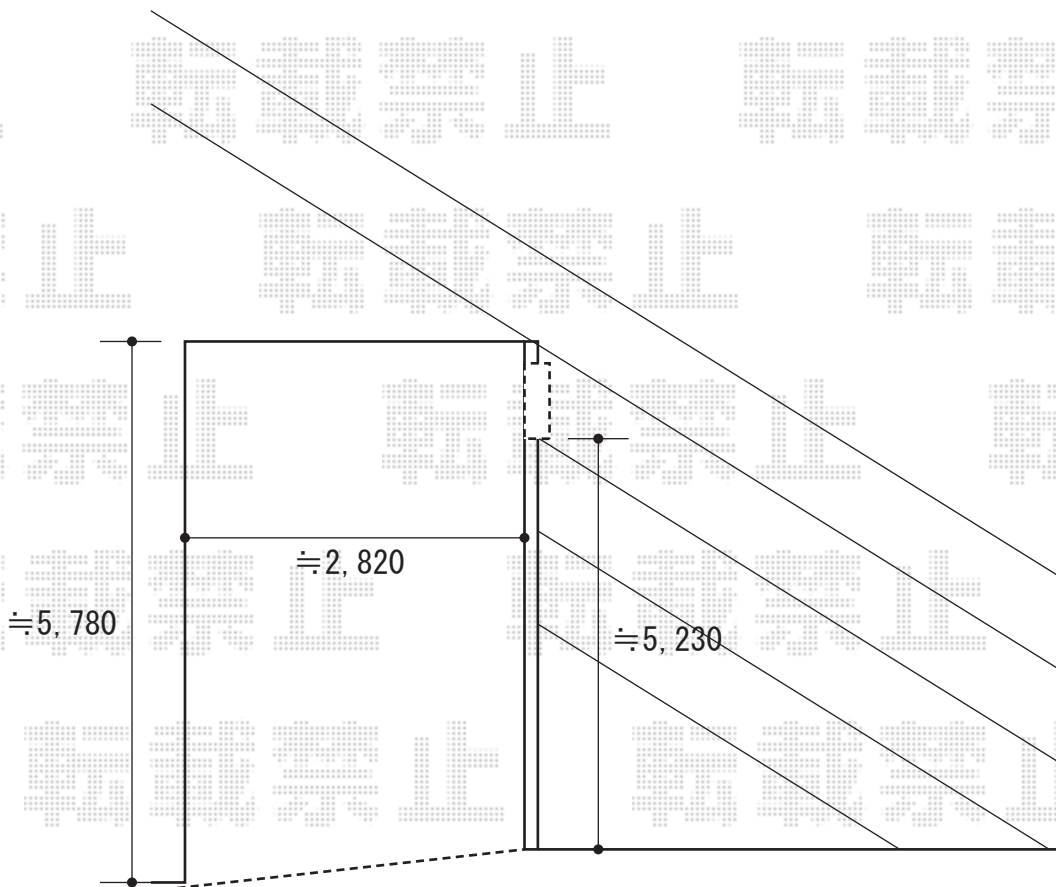

レイナワンポート 積雪～20cm対応

YKK AP レイナワンポート 積雪～20cm対応
幅=2,738mm
奥行=5,052mm
色：プラチナステン
屋根材：ポリカーボネート（スモークブラウン）
柱仕様：ハイルーフ仕様（有効高 約2,355mm）

YKK AP サイドパネル 高さ1,873mm
屋根材：ポリカーボネート（スモークブラウン）
色：プラチナステン

現場状況や作図制限により概略図の内容と多少の違いが生じることがございます。
施工時は、現場優先とさせて頂きたく思いますので、お立会い頂き、
最終のご指示のほど、何卒、宜しくお願い致します。