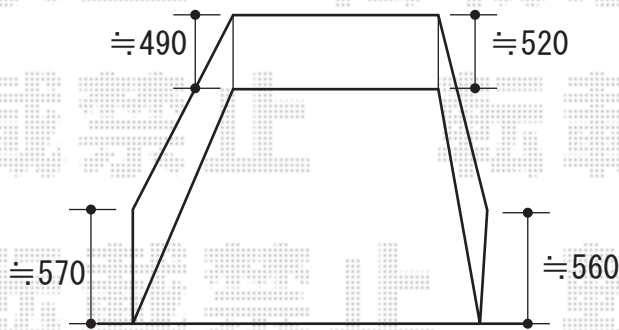

レイナワンポート 積雪～20cm対応

YKK AP レイナワンポート 積雪～20cm対応
幅=2,738mm
奥行=5,052mm
色：プラチナステン
屋根材：ポリカーボネート（スモークブラウン）
柱仕様：ハイルーフ仕様（有効高 約2,355mm）

YKK AP サイドパネル 高さ1,873mm
屋根材：ポリカーボネート（スモークブラウン）
色：プラチナステン

現場状況や作図制限により概略図の内容と多少の違いが生じることがございます。
施工時は、現場優先とさせて頂きたく思いますので、お立会い頂き、
最終のご指示のほど、何卒、宜しくお願い致します。