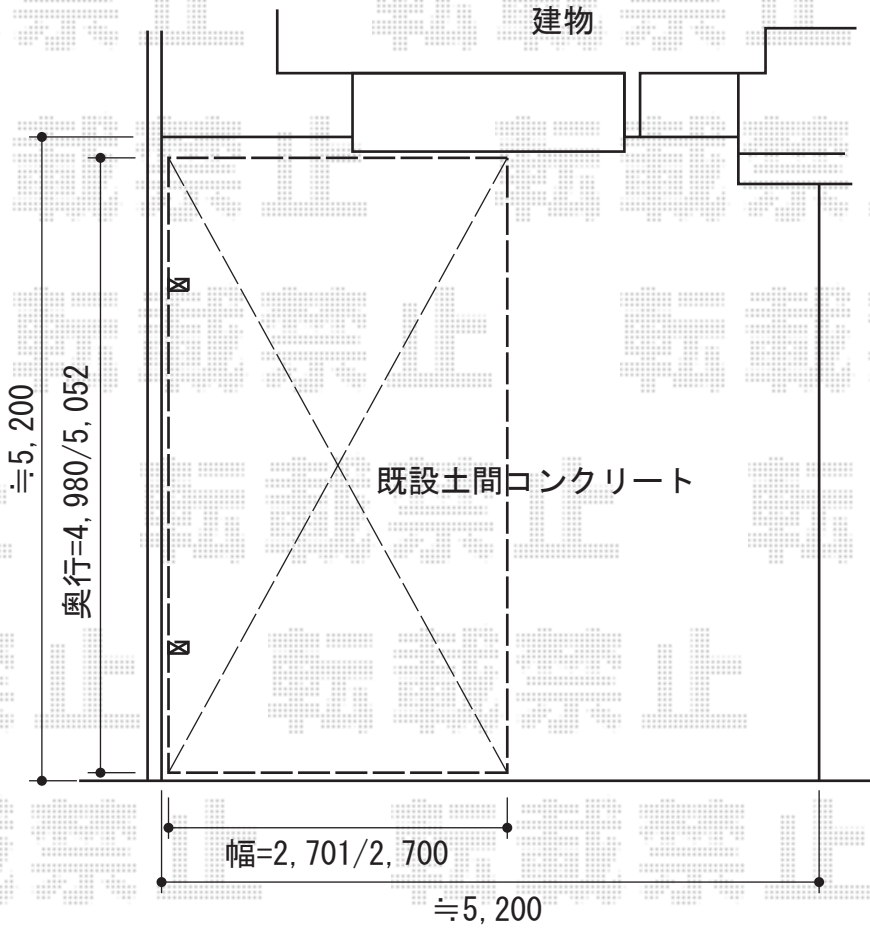

# カーブポートシグマIII 積雪～30cm対応

トステム カーブポートシグマIII 積雪～30cm対応  
幅=2,701mm  
奥行=4,980mm  
色：シャイングレー  
屋根材：ポリカーボネート（ブルースモーク）  
柱仕様：ロング柱23仕様（有効高 約2,300mm）

現場状況や作図制限により概略図の内容と多少の違いが生じることがございます。  
施工時は、現場優先とさせていただきますので、お立会い頂き、  
最終のご指示のほど、何卒、宜しくお願い致します。