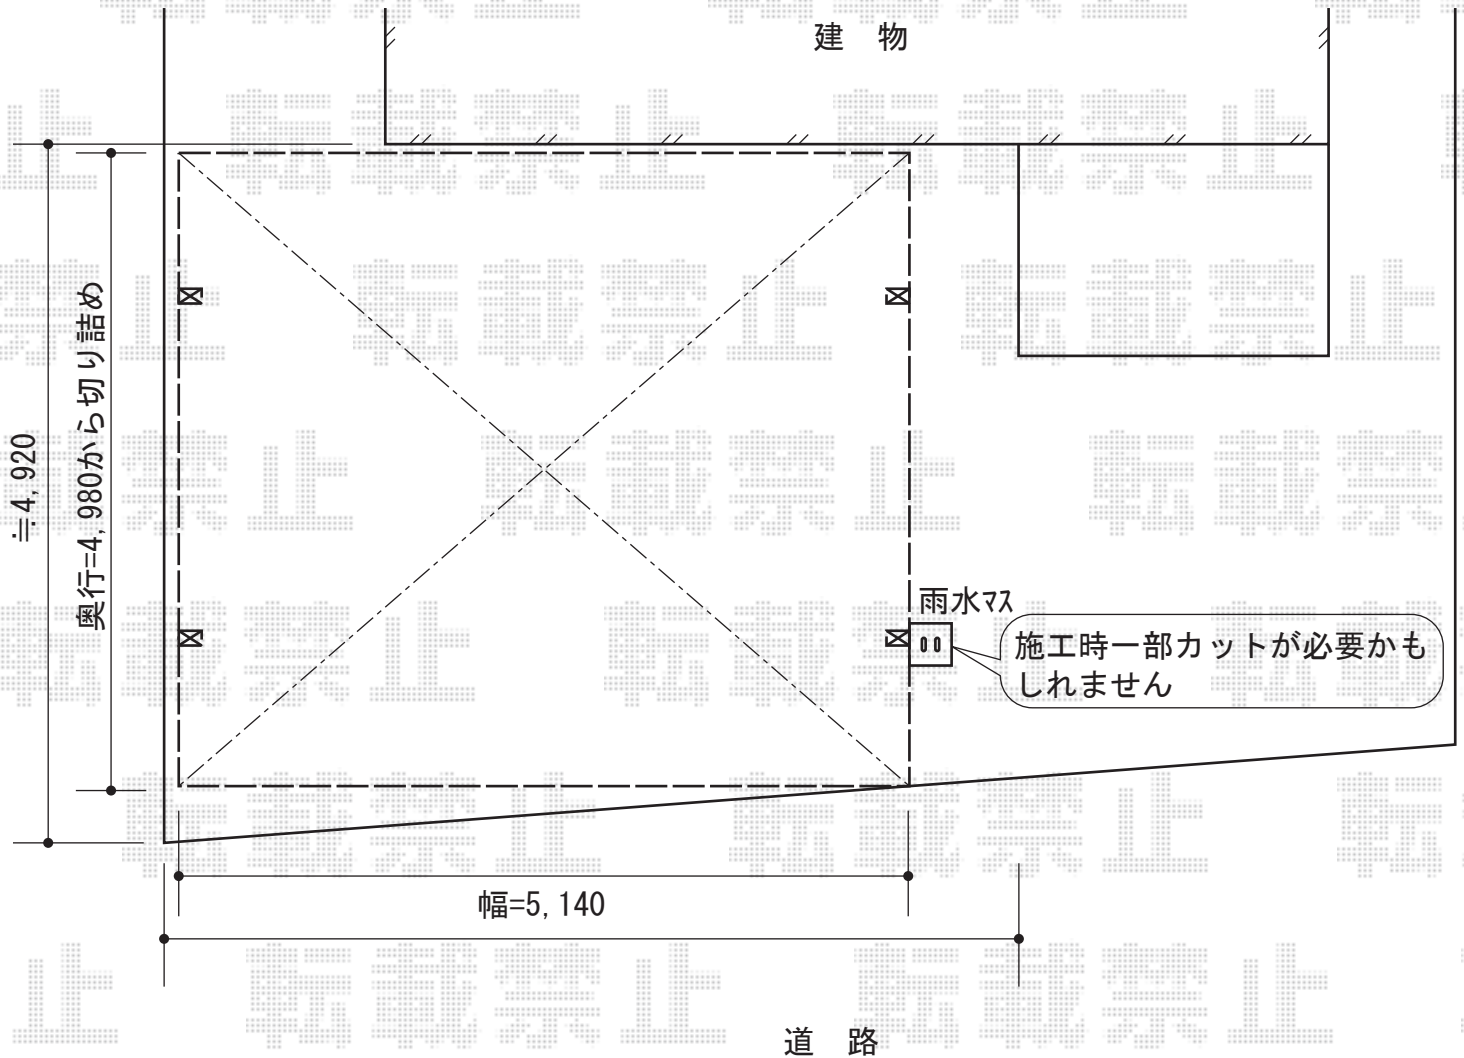

カーブポートシグマIII ワイド 積雪～30cm対応

トステム カーブポートシグマIII ワイド 積雪～30cm対応
幅=5,140mm
奥行=4,980mm
色：シャイングレー
屋根材：熱線吸収ポリカーボネート（ライトブルーマット調）
柱仕様：ロング柱23仕様（有効高 約2,300mm）

現場状況や作図制限により概略図の内容と多少の違いが生じることがございます。
施工時は、現場優先とさせて頂きたく思いますので、お立会い頂き、
最終のご指示のほど、何卒、宜しくお願い致します。