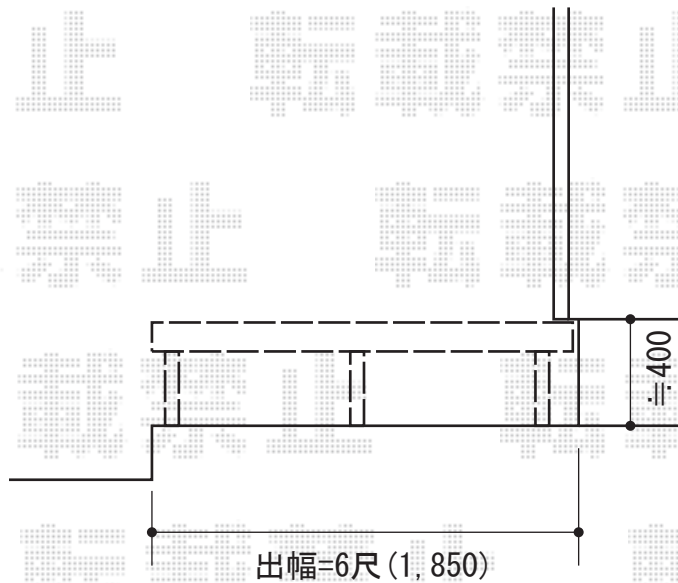

リウッドデッキ 標準 KSタイプ

YKK AP リウッドデッキ 標準 KSタイプ

間口=1.5間 (2,784mm)

出幅=6尺 (1,850mm)

色：ホワイトブラウン

床板：縦張り

幕板：標準幕板

束柱：KSタイプ (400mm~500mm)

オプション：リウッドステップ2段 (¥47,500.-)

現場状況や作図制限により概略図の内容と多少の違いが生じることがございます。
施工時は、現場優先とさせていただきますので、お立会い頂き、
最終のご指示のほど、何卒、宜しくお願い致します。

EX-SHOP
HTTP://WWW.EX-SHOP.NET

担当：山田