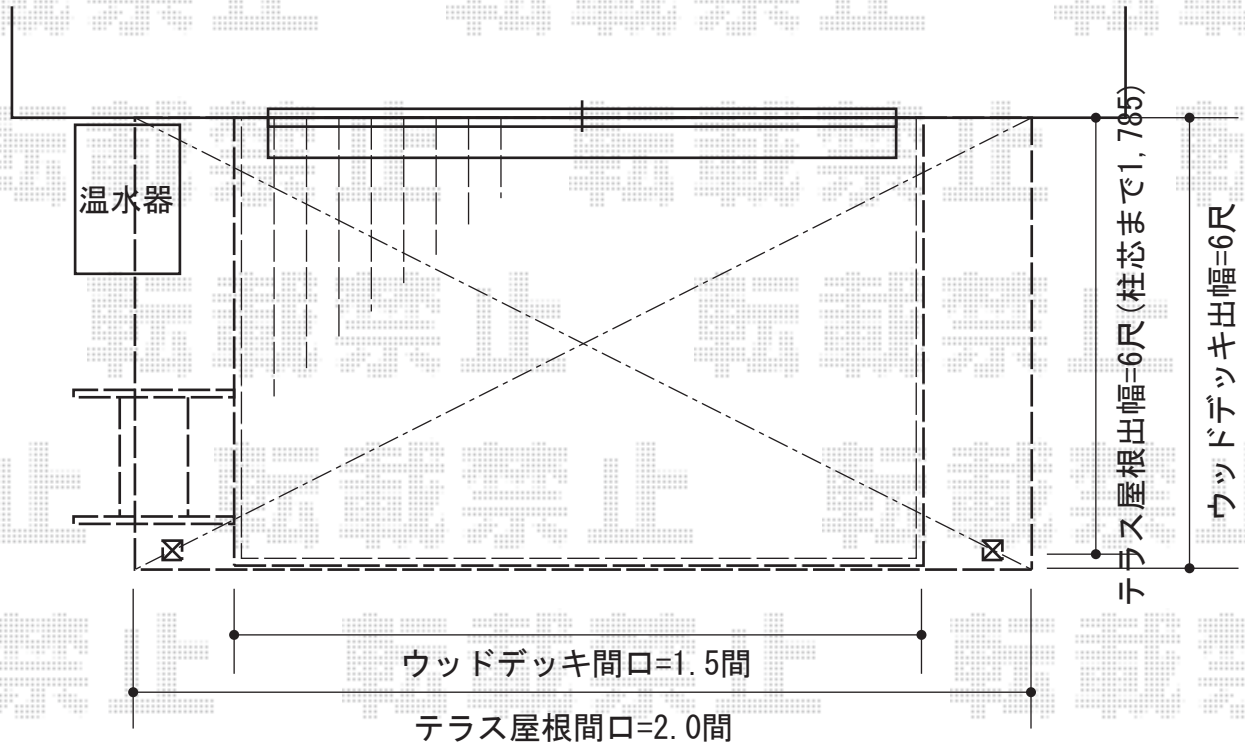

リウッドデッキ 標準 KSタイプ

YKK AP リウッドデッキ 標準 KSタイプ

間口=1.5間 (2,784mm)

出幅=6尺 (1,850mm)

色：ホワイトブラウン

床板：縦張り

幕板：標準幕板

束柱：KSタイプ (400mm~500mm)

オプション：リウッドステップ2段 (¥47,500.-)

現場状況や作図制限により概略図の内容と多少の違いが生じることがございます。
施工時は、現場優先とさせていただきますので、お立会い頂き、
最終のご指示のほど、何卒、宜しくお願い致します。

EX-SHOP
HTTP://WWW.EX-SHOP.NET

担当：山田