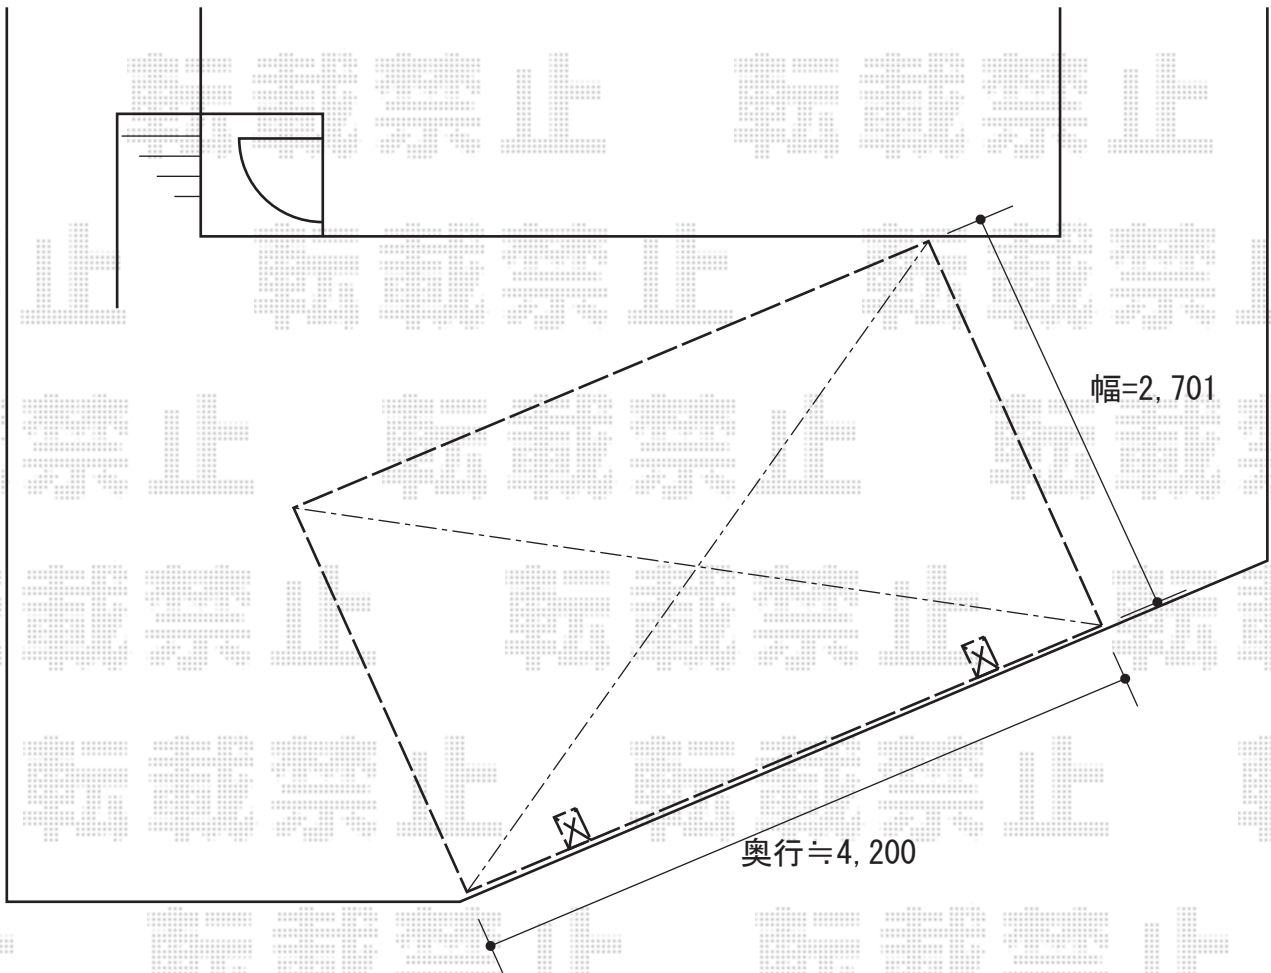

カーブポートシグマⅢ 積雪～30cm対応

トステム カーブポートシグマⅢ 積雪～30cm対応
幅=2,701mm
奥行=4,980mm
色：シャイングレー
屋根材：ポリカーボネート（クリアマット/すりガラス調）
柱仕様：ロング柱23仕様（有効高 約2,300mm）

現場状況や作図制限により概略図の内容と多少の違いが生じることがございます。
施工時は、現場優先とさせて頂きたく思いますので、お立会い頂き、
最終のご指示のほど、何卒、宜しくお願い致します。