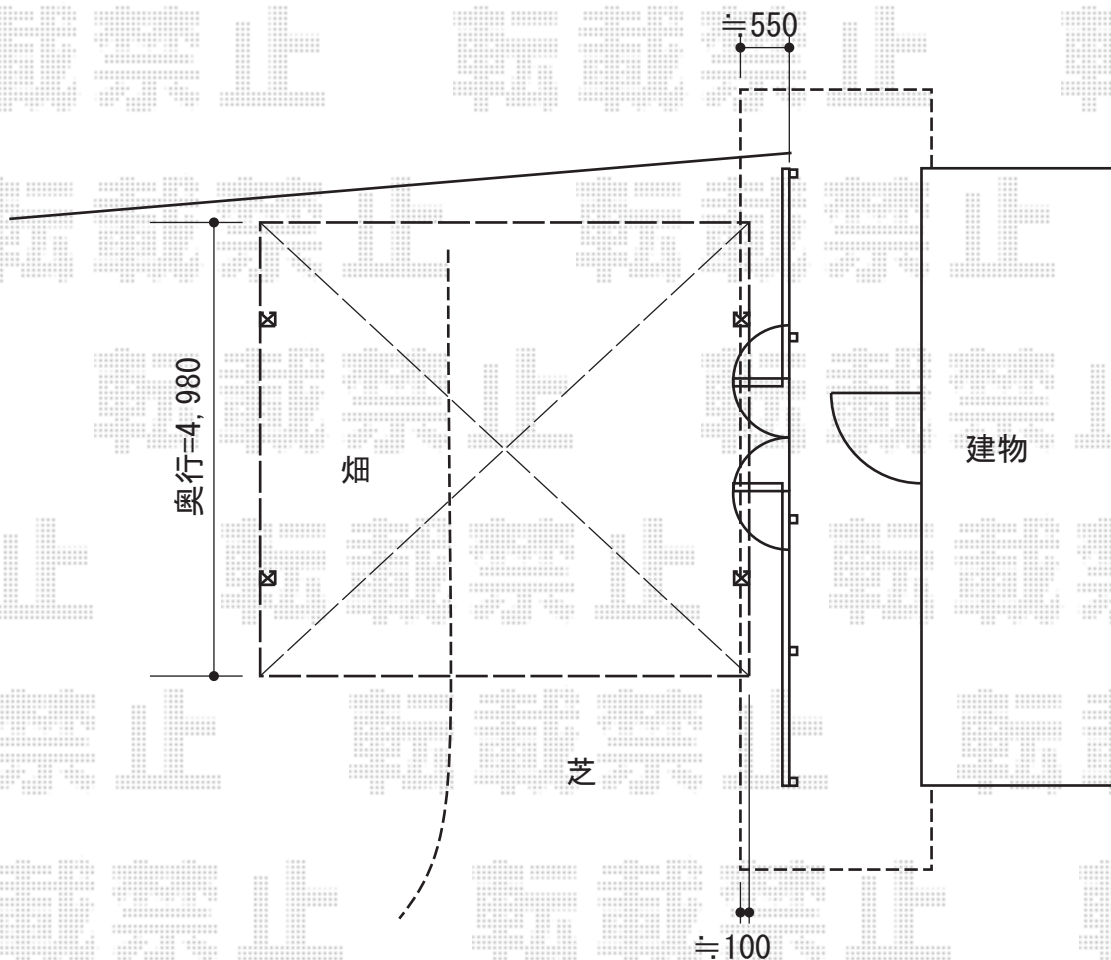

カーブポートシグマIII ワイド 積雪~30cm対応

トステム カーブポートシグマIII ワイド 積雪~30cm対応

幅=5,140mm

奥行=4,980mm

色：シャイングレー

屋根材：熱線吸収ポリカーボネート（ライトブルーマット調）

柱仕様：ロング柱23仕様（有効高 約2,300mm）/ロング柱28仕様（有効高 約2,800mm）

現場状況や作図制限により概略図の内容と多少の違いが生じることがございます。
施工時は、現場優先とさせて頂きたく思いますので、お立会い頂き、
最終のご指示のほど、何卒、宜しくお願い致します。