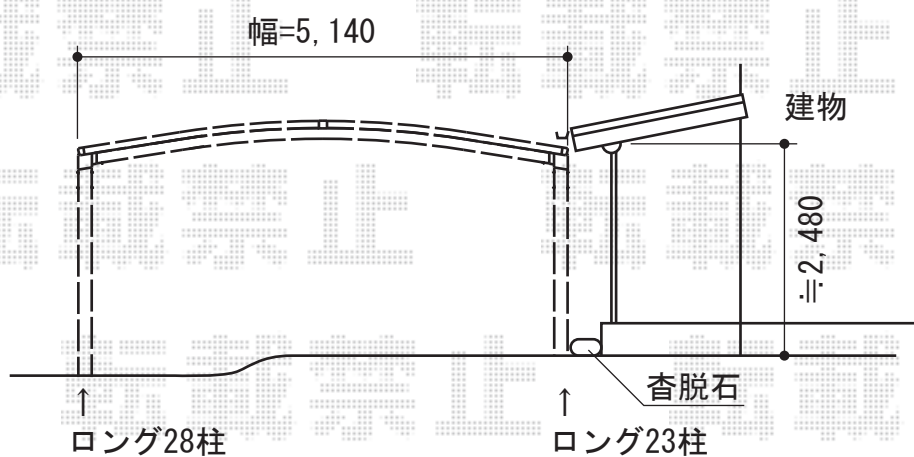

カーブポートシグマIII ワイド 積雪~30cm対応

トステム カーブポートシグマIII ワイド 積雪~30cm対応

幅=5,140mm

奥行=4,980mm

色：シャイングレー

屋根材：熱線吸収ポリカーボネート（ライトブルーマット調）

柱仕様：ロング柱23仕様（有効高 約2,300mm）/ロング柱28仕様（有効高 約2,800mm）

現場状況や作図制限により概略図の内容と多少の違いが生じることがございます。
施工時は、現場優先とさせて頂きたく思いますので、お立会い頂き、
最終のご指示のほど、何卒、宜しくお願い致します。