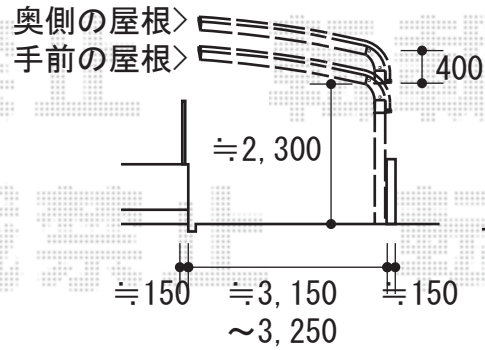

# カーブポートシグマIII 積雪～30cm対応

隣家

建物

トステム  
カーブポート  
幅=2,701mm  
奥行=4,980mm  
色：シャイングレー  
屋根材：ガリレポリカ（クリアマット/すりガラス調）  
柱仕様：ロング柱23仕様（有効高 約2,300mm）

現場状況や作図制限により概略図の内容と多少の違いが生じることがございます。  
施工時は、現場優先とさせて頂きたく思いますので、お立会い頂き、  
最終のご指示のほど、何卒、宜しくお願い致します。