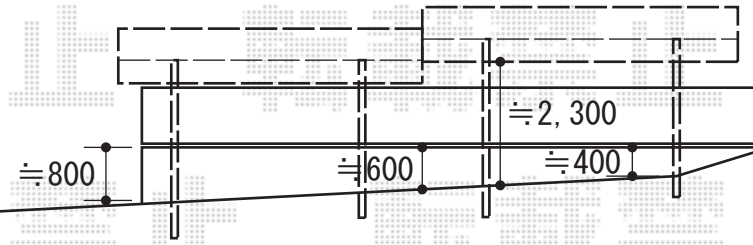

# カーブポートシグマIII 積雪～30cm対応

隣家

建物

トステム  
カーブポート  
幅=2,701mm  
奥行=4,980mm  
色：シャイングレー  
屋根材：ガリレポリカ（クリアマット/すりガラス調）  
柱仕様：ロング柱23仕様（有効高 約2,300mm）

現場状況や作図制限により概略図の内容と多少の違いが生じることがございます。  
施工時は、現場優先とさせて頂きたく思いますので、お立会い頂き、  
最終のご指示のほど、何卒、宜しくお願い致します。