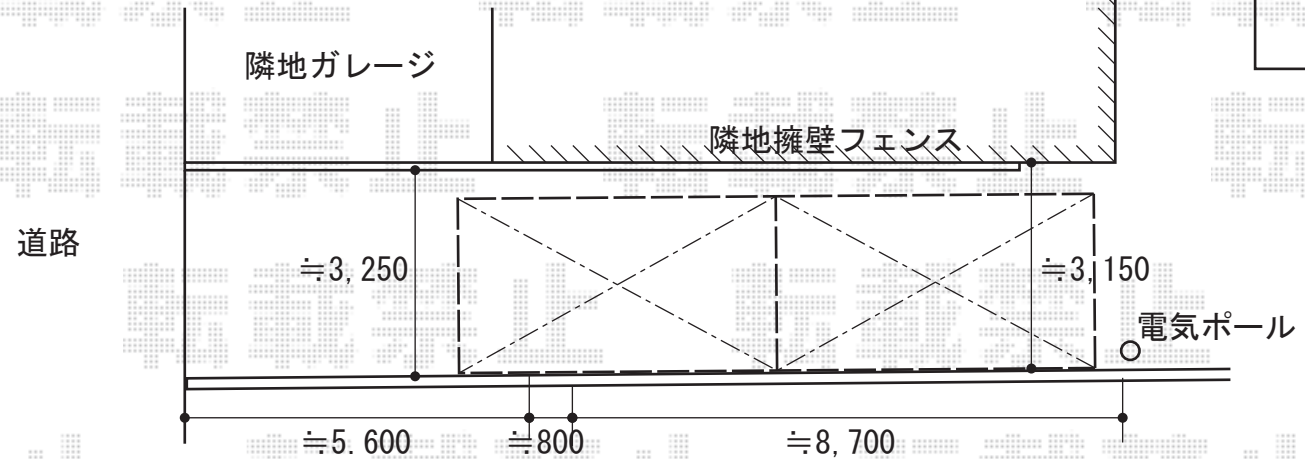

# カーブポートシグマIII 積雪～30cm対応

隣家

建物

トステム  
カーブポート  
幅=2,701mm  
奥行=4,980mm  
色：シャイングレー  
屋根材：ガリレポリカ（クリアマット/すりガラス調）  
柱仕様：ロング柱23仕様（有効高 約2,300mm）

現場状況や作図制限により概略図の内容と多少の違いが生じることがございます。  
施工時は、現場優先とさせて頂きたく思いますので、お立会い頂き、  
最終のご指示のほど、何卒、宜しくお願い致します。