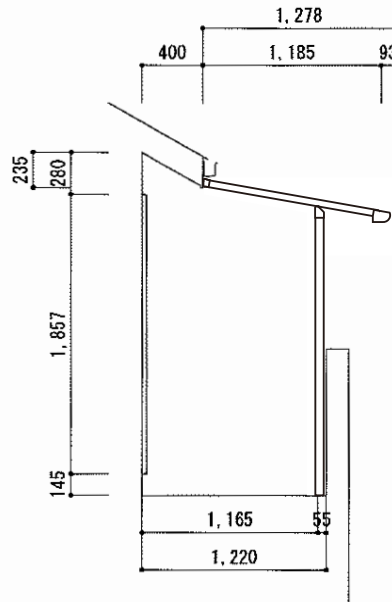

ライザーテラスII F型 屋根タイプ 単体 積雪～20cm対応

トステム ライザーテラスII F型 屋根タイプ 単体 積雪～20cm対応
 間口=間東間2.0間 (柱芯々3,440mm 屋根幅3,660mm)
 出幅=4尺 (1,185mm)
 色: シャイングレー
 屋根材: ポリカーボネート (ブラウン)
 柱仕様: 柱奥行移動タイプ (柱2本)
 施工方法: 上止め仕様
 オプション: 吊り下げ物干し 標準 2本入
 造り付け屋根取付部品セット: コーナー用×2