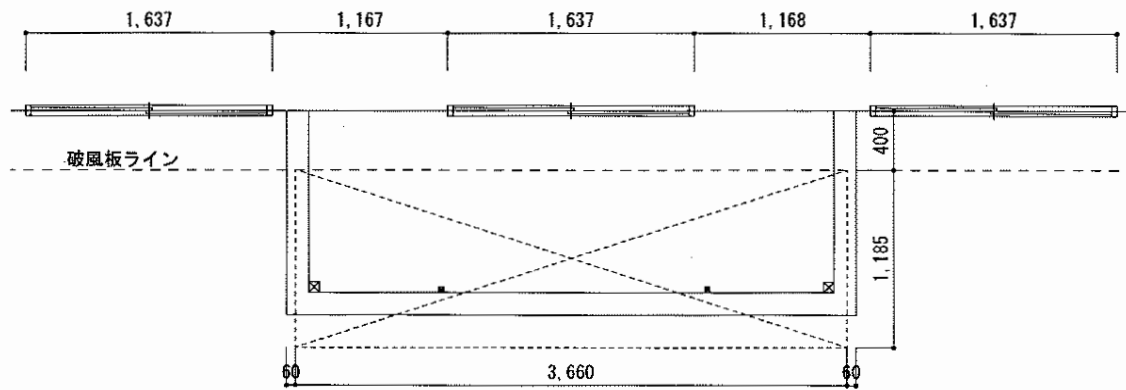

ライザーテラスII F型 屋根タイプ 単体 積雪～20cm対応

トステム ライザーテラスII F型 屋根タイプ 単体 積雪～20cm対応
 間口=間東間2.0間 (柱芯々3,440mm 屋根幅3,660mm)
 出幅=4尺 (1,185mm)
 色: シャイングレー
 屋根材: ポリカーボネート (ブラウン)
 柱仕様: 柱奥行移動タイプ (柱2本)
 施工方法: 上止め仕様
 オプション: 吊り下げ物干し 標準 2本入
 造り付け屋根取付部品セット: コーナー用×2