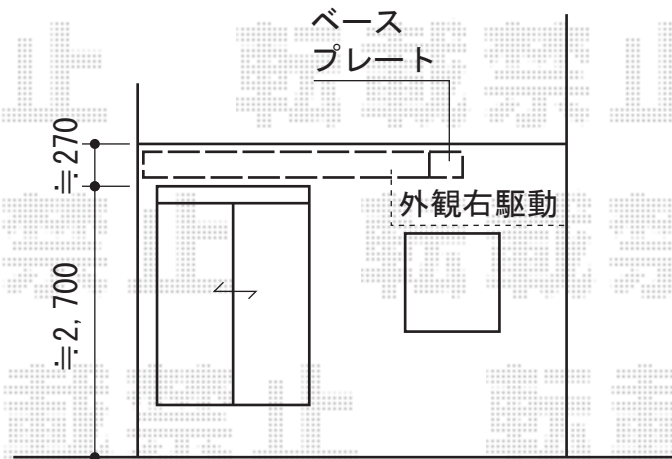

彩鳥S型 レギュラータイプ 手動式

トステム 彩鳥S型 レギュラータイプ 手動式
間口=2,730mm
出幅=2,000mm
本体色:【仮】シャイングレー
キャンバス色:ポリエステル(ベージュ)
駆動:外観右駆動
クランクハンドル:L=1500
追加部材:ベースプレートセット(¥29,470.-)
追加部材:特殊外壁用ボルトセット(¥28,800.-)

現場状況や作図制限により概略図の内容と多少の違いが生じることがございます。
施工時は、現場優先とさせて頂きたく思いますので、お立会い頂き、
最終のご指示のほど、何卒、宜しくお願い致します。