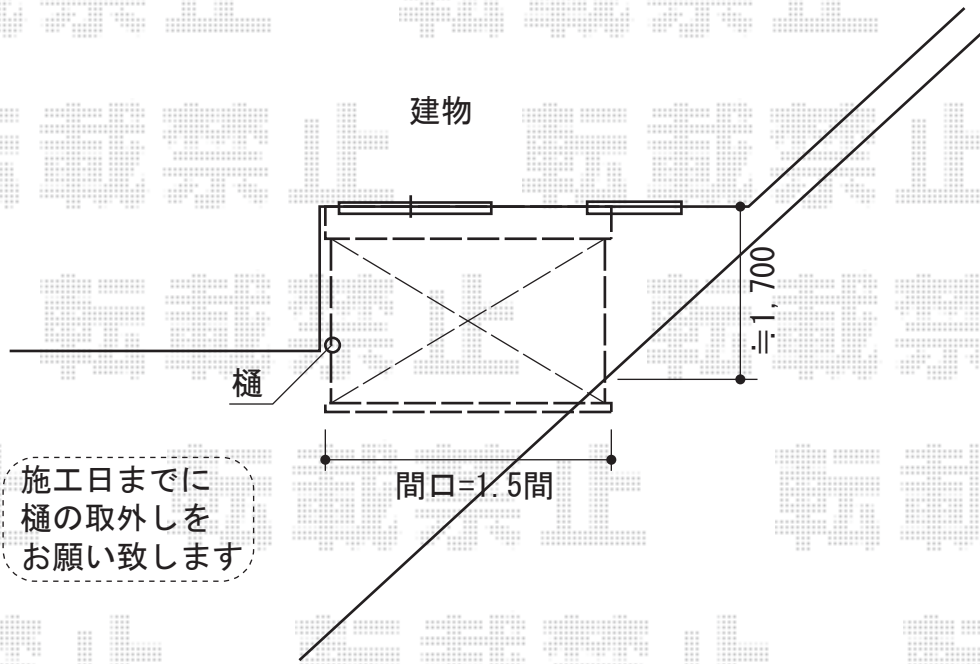

彩鳥S型 レギュラータイプ 手動式

トステム 彩鳥S型 レギュラータイプ 手動式
間口=2,730mm
出幅=2,000mm
本体色:【仮】シャイングレー
キャンバス色:ポリエステル(ベージュ)
駆動:外観右駆動
クランクハンドル:L=1500
追加部材:ベースプレートセット(¥29,470.-)
追加部材:特殊外壁用ボルトセット(¥28,800.-)

現場状況や作図制限により概略図の内容と多少の違いが生じることがございます。
施工時は、現場優先とさせて頂きたく思いますので、お立会い頂き、
最終のご指示のほど、何卒、宜しくお願い致します。