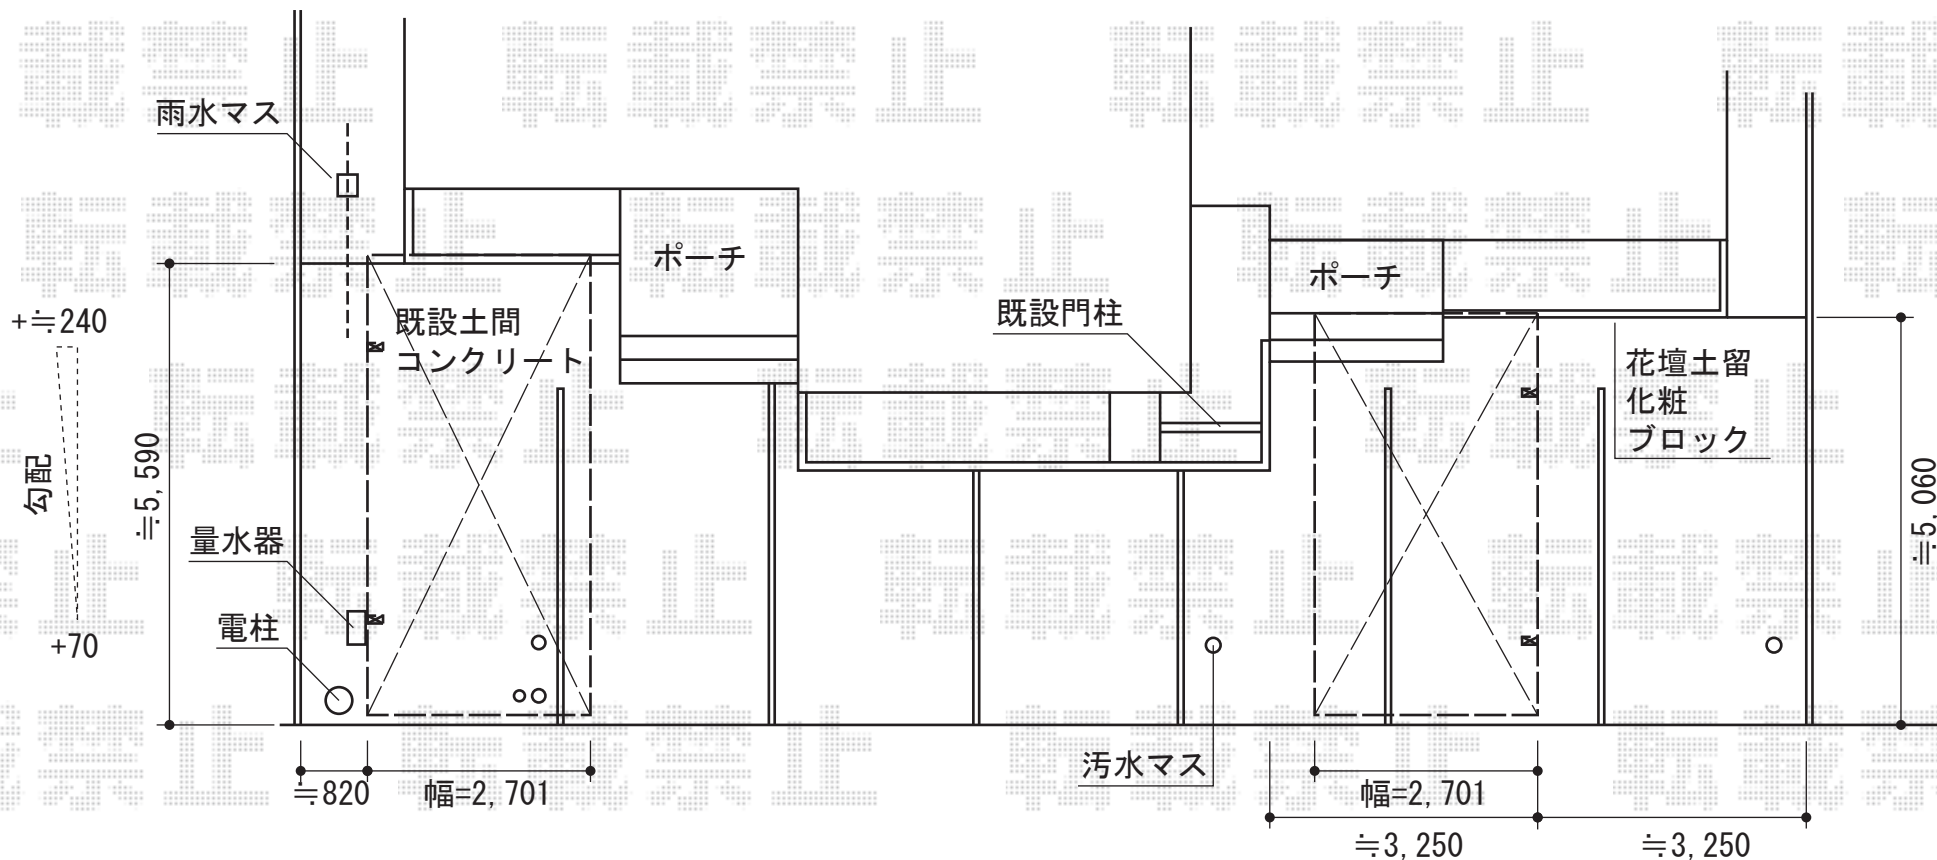

カーブポートシグマIII 積雪~30cm対応

トステム カーブポートシグマIII 積雪~30cm対応
 幅=2,701mm
 奥行=5,686mm
 色：オータムブラウン
 屋根材：熱線吸収アクアポリカーボネート（ライトブルー）
 柱仕様：ロング柱23仕様（有効高 約2,300mm）

現場状況や作図制限により概略図の内容と多少の違いが生じることがございます。
 施工時は、現場優先とさせて頂きたく思いますので、お立会い頂き、
 最終のご指示のほど、何卒、宜しくお願い致します。