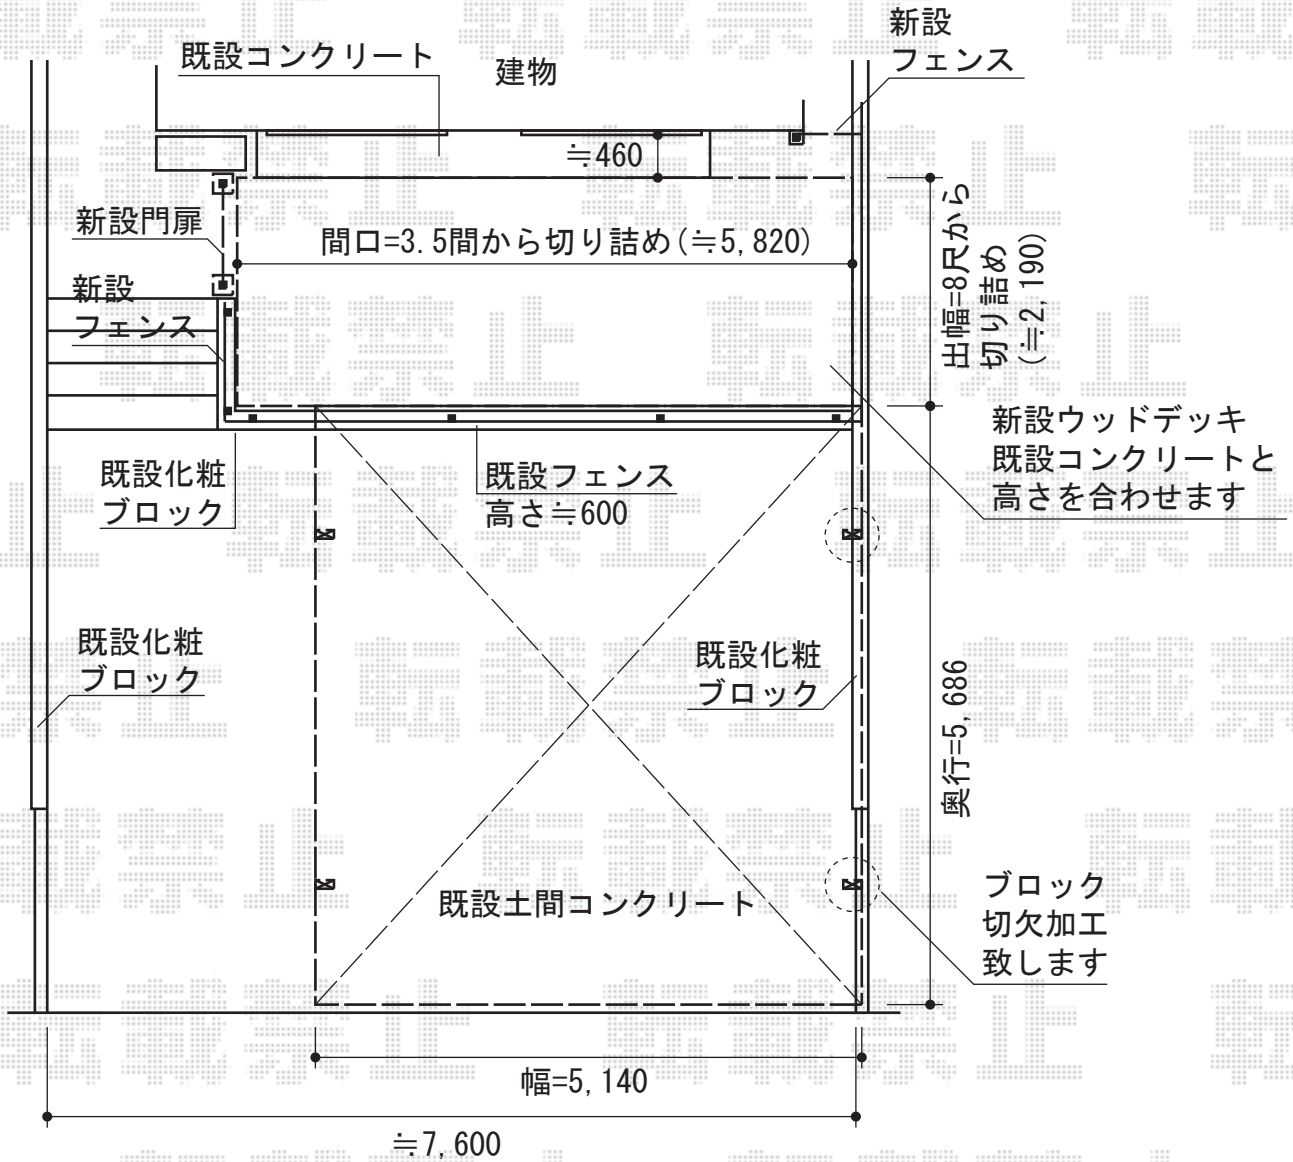

カーブポートシグマIII ワイドタイプ 積雪～30cm対応

トステム カーブポートシグマIII ワイドタイプ 積雪～30cm対応
 幅=5,140mm
 奥行=5,686mm
 色：シャイングレー
 屋根材：熱線吸収ポリカーボネート（ライトブルーマット調）
 柱仕様：ロング柱23仕様（有効高 約2,300mm）

現場状況や作図制限により概略図の内容と多少の違いが生じることがございます。
 施工時は、現場優先とさせて頂きたく思いますので、お立会い頂き、
 最終のご指示のほど、何卒、宜しくお願い致します。