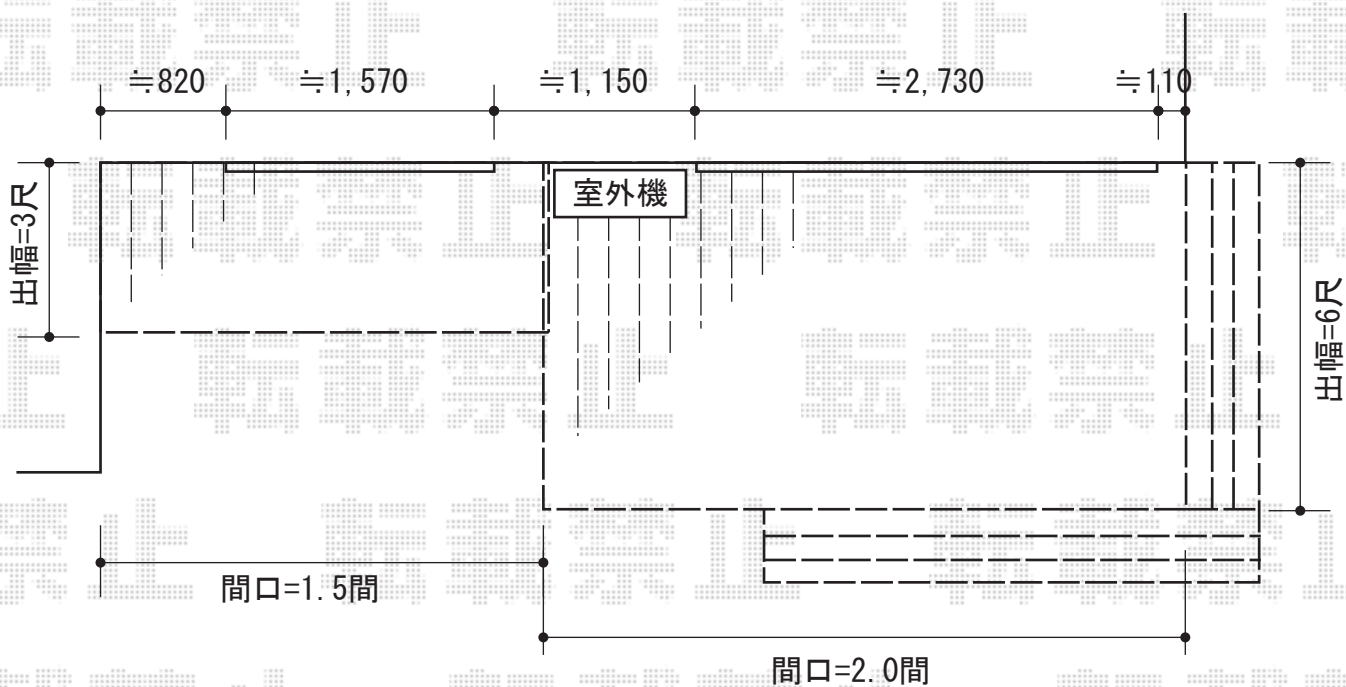

ウッドデッキ

YKK AP 【外観左】リウッドデッキ I I 単体
 間口=標準1.5間 (2,784mm)
 出幅=3尺 (940mm)
 色: レッドブラウン
 床板: 縦張り
 束柱: KSタイプ (400~500mm) (プラチナステン)

YKK AP 【外観右】リウッドデッキ I I 単体
 間口=標準2.0間 (3,694mm)
 出幅=6尺 (1,850mm)
 色: レッドブラウン
 床板: 縦張り
 束柱: KLタイプ (600~700mm) (プラチナステン)

YKK AP 【外観右用】段床セット1段 正面・片側面タイプ
 デッキ間口=標準1.5間用
 デッキ出幅=6尺用
 色: レッドブラウン

現場状況や作図制限により概略図の内容と多少の違いが生じることがございます。
 施工時は、現場優先とさせて頂きたく思いますので、お立会い頂き、
 最終のご指示のほど、何卒、宜しくお願い致します。

EX-SHOP
[HTTP://WWW.EX-SHOP.NET](http://www.ex-shop.net)