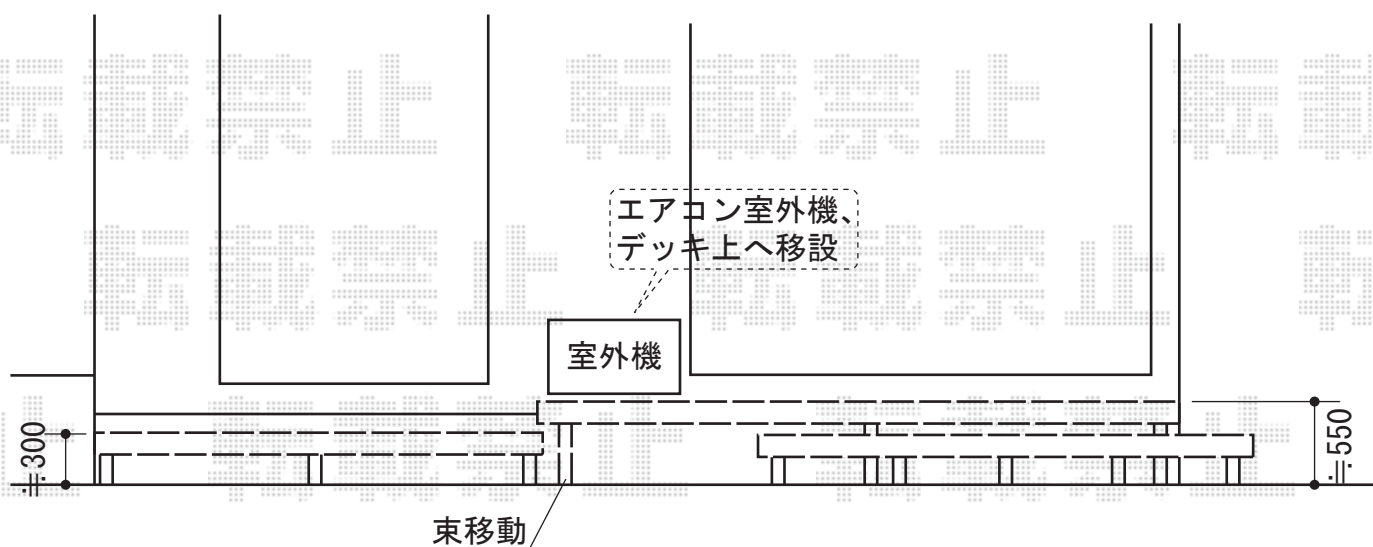

ウッドデッキ

YKK AP 【外観左】リウッドデッキ I I 単体
 間口=標準1.5間 (2,784mm)
 出幅=3尺 (940mm)
 色: レッドブラウン
 床板: 縦張り
 束柱: KSタイプ (400~500mm) (プラチナステン)

YKK AP 【外観右】リウッドデッキ I I 単体
 間口=標準2.0間 (3,694mm)
 出幅=6尺 (1,850mm)
 色: レッドブラウン
 床板: 縦張り
 束柱: KLタイプ (600~700mm) (プラチナステン)

YKK AP 【外観右用】段床セット1段 正面・片側面タイプ
 デッキ間口=標準1.5間用
 デッキ出幅=6尺用
 色: レッドブラウン

現場状況や作図制限により概略図の内容と多少の違いが生じることがございます。
 施工時は、現場優先とさせて頂きたく思いますので、お立会い頂き、
 最終のご指示のほど、何卒、宜しくお願い致します。

EX-SHOP
[HTTP://WWW.EX-SHOP.NET](http://www.ex-shop.net)