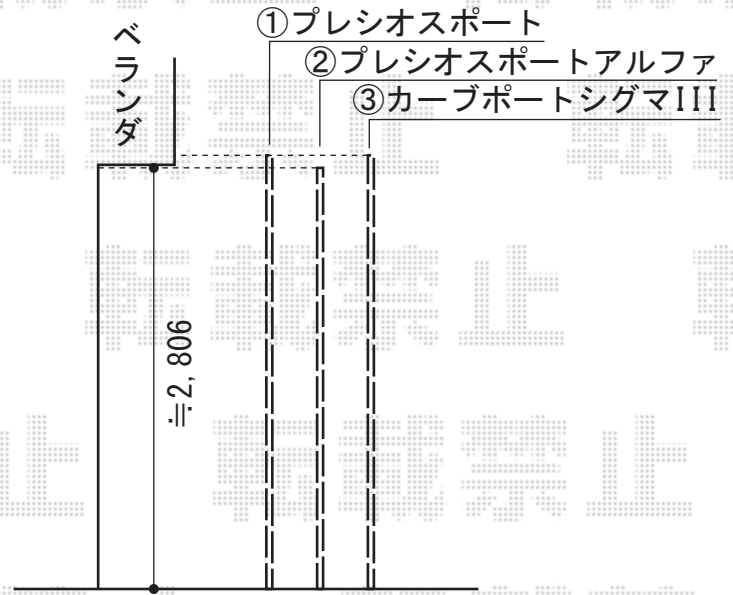

プレシオスポート 積雪～20cm対応

Value Select プレシオスポート 積雪～20cm対応

幅=2,400mm

奥行=5,052mm

色：ノーブルステン

屋根材：熱線遮断ポリカーボネート（スカイブルーマット調）

柱仕様：ハイルーフ仕様（有効高 約2,250m）

オプション：収納式物干しセット