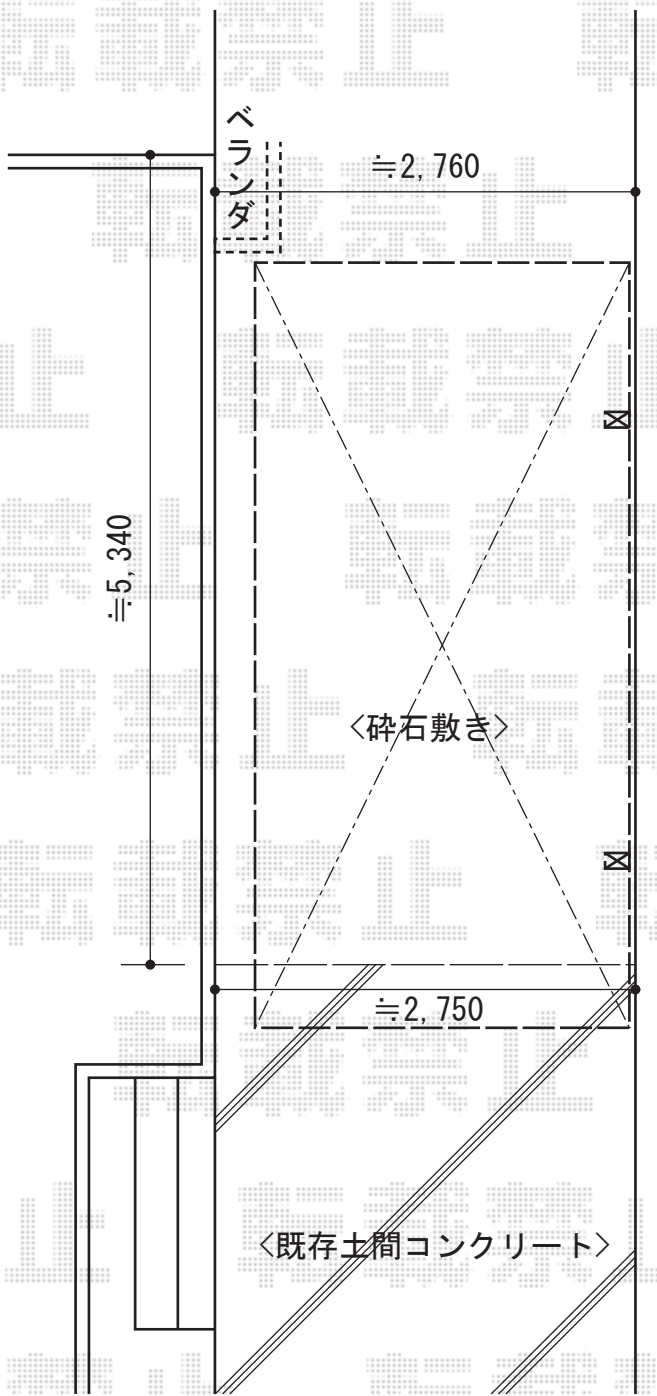

プレシオスポート 積雪～20cm対応

Value Select プレシオスポート 積雪～20cm対応

幅=2,400mm

奥行=5,052mm

色：ノーブルステン

屋根材：熱線遮断ポリカーボネート（スカイブルーマット調）

柱仕様：ハイルーフ仕様（有効高 約2,250m）

オプション：収納式物干しセット

現場状況や作図制限により概略図の内容と多少の違いが生じることがございます。  
施工時は、現場優先とさせて頂きたく思いますので、お立会い頂き、  
最終のご指示のほど、何卒、宜しくお願い致します。

EX-SHOP  
HTTP://WWW.EX-SHOP.NET

担当：三宅

全ての著作権は、エクスショップに帰属します。当社とのお取引目的外の使用・複製・転載禁止となっております。