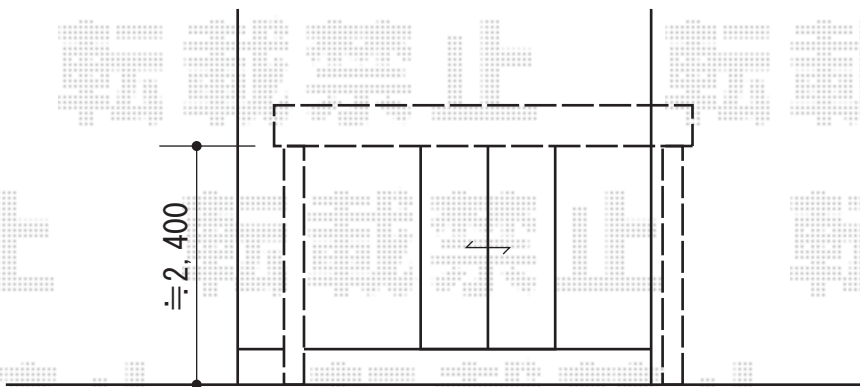

テリオSPORTII 1500 積雪～50cm対応

トステム テリオSPORTII 1500 積雪～50cm対応  
幅=3,104mm  
奥行=5,467mm  
色:シャイングレー  
屋根材:[別手配]スチール折板  
柱仕様:標準柱仕様(有効高 約2,400mm)

現場状況や作図制限により概略図の内容と多少の違いが生じることがございます。  
施工時は、現場優先とさせて頂きたく思いますので、お立会い頂き、  
最終のご指示のほど、何卒、宜しくお願い致します。