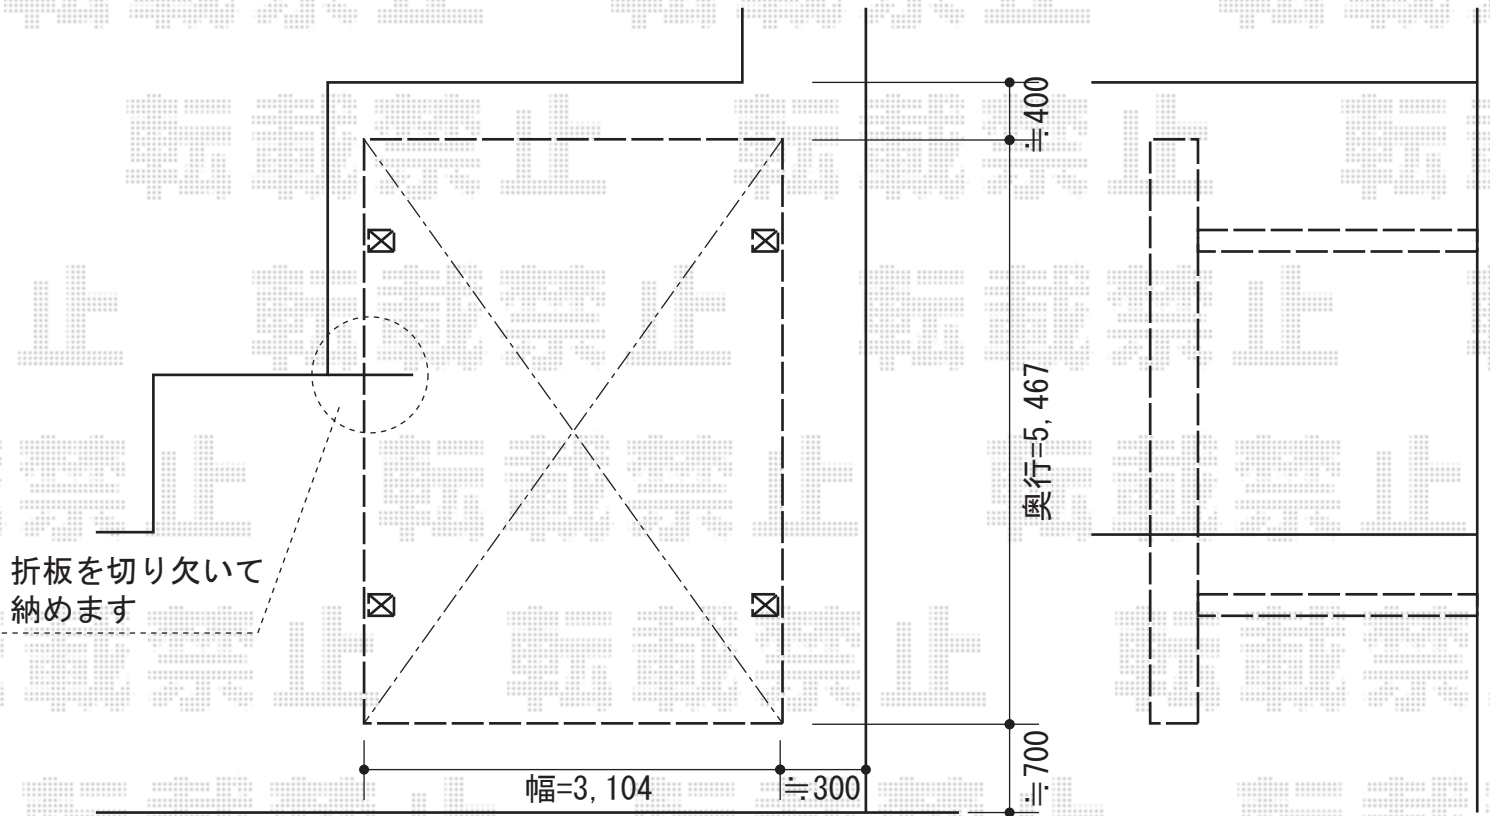

テリオSPORTII 1500 積雪～50cm対応

トステム テリオSPORTII 1500 積雪～50cm対応  
幅=3,104mm  
奥行=5,467mm  
色:シャイングレー  
屋根材:[別手配]スチール折板  
柱仕様:標準柱仕様(有効高 約2,400mm)

現場状況や作図制限により概略図の内容と多少の違いが生じることがございます。  
施工時は、現場優先とさせて頂きたく思いますので、お立会い頂き、  
最終のご指示のほど、何卒、宜しくお願い致します。