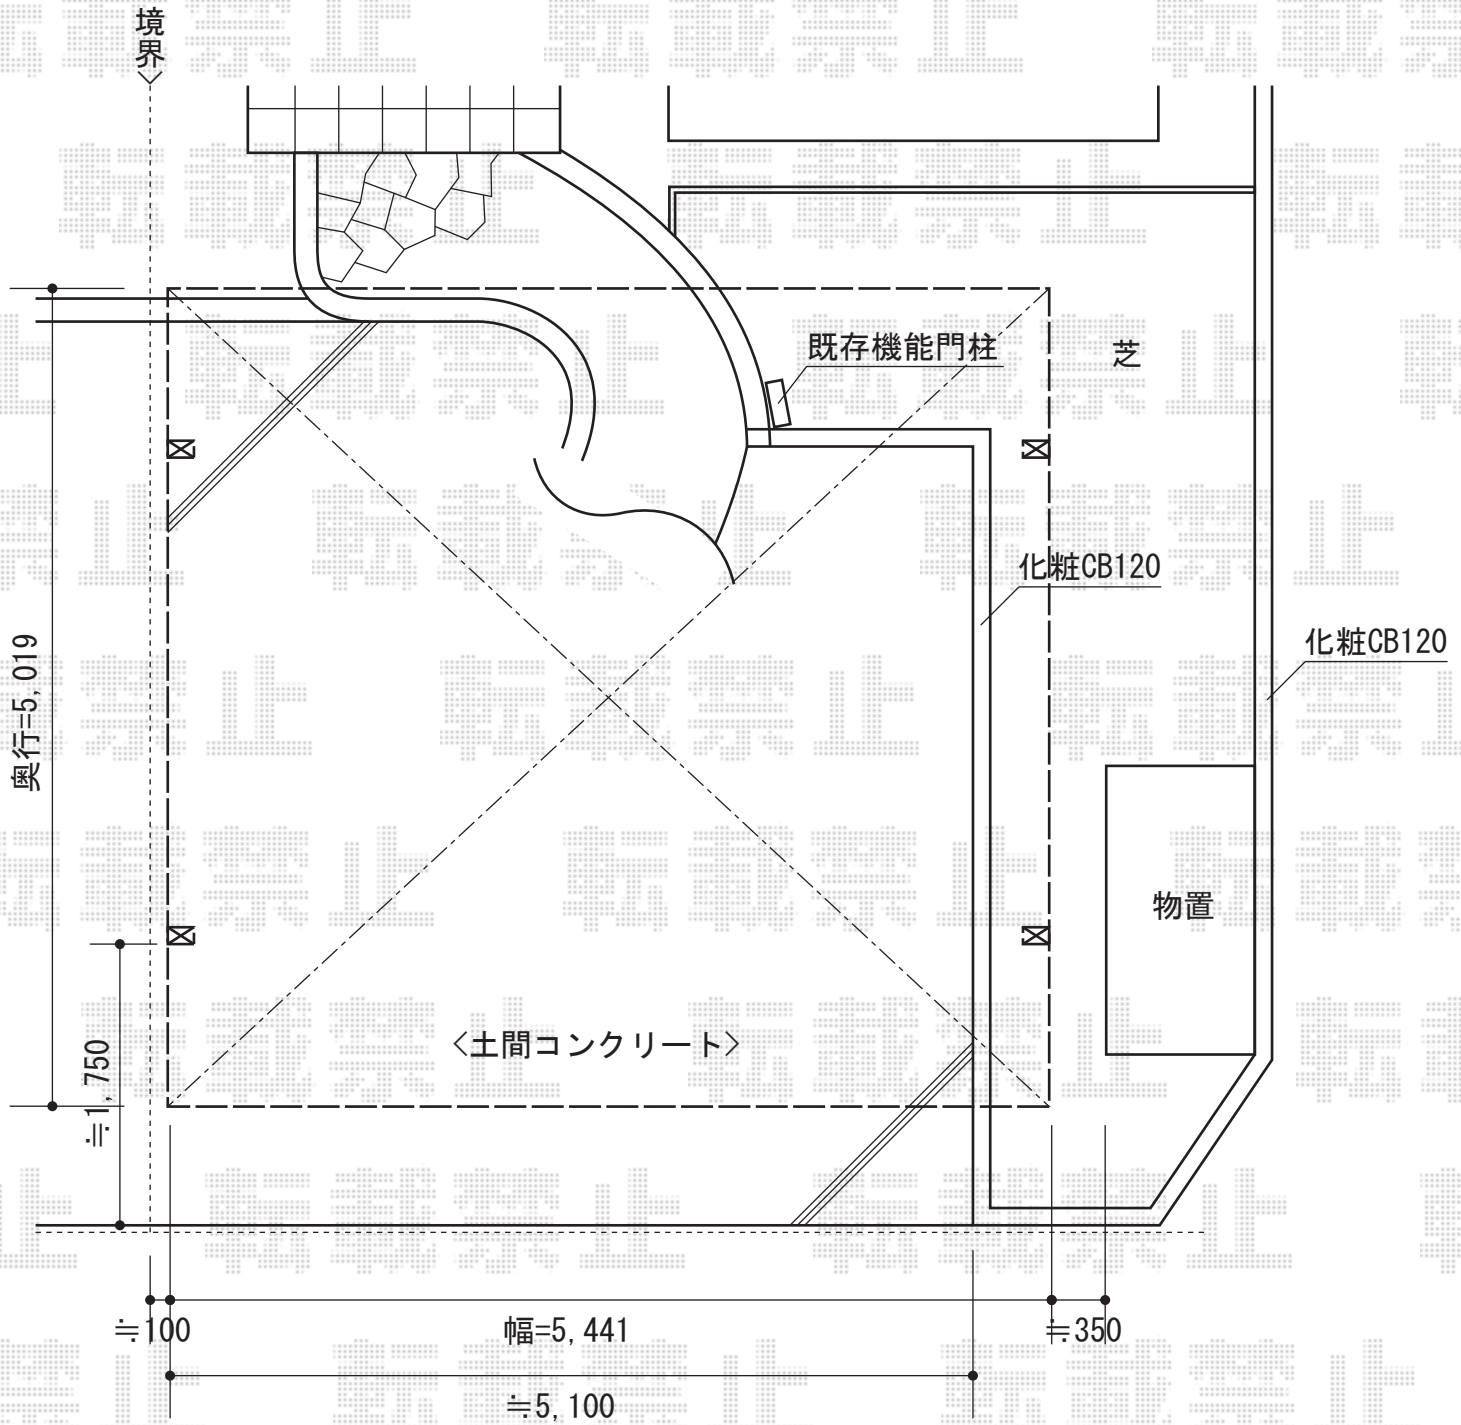

アーキデュオ ワイド 積雪～20cm対応

TOEX アーキデュオ ワイド 積雪～20cm対応
幅=5,441mm
奥行=5,019mm
色：ナチュラルシルバー
屋根材：熱線吸収ポリカーボネート
(クリアブルーS・すりガラス調)
柱仕様：標準柱仕様 (有効高 約2,300mm)

現場状況や作図制限により概略図の内容と多少の違いが生じることがございます。
施工時は、現場優先とさせていただきますので、お立会い頂き、
最終のご指示のほど、何卒、宜しくお願い致します。