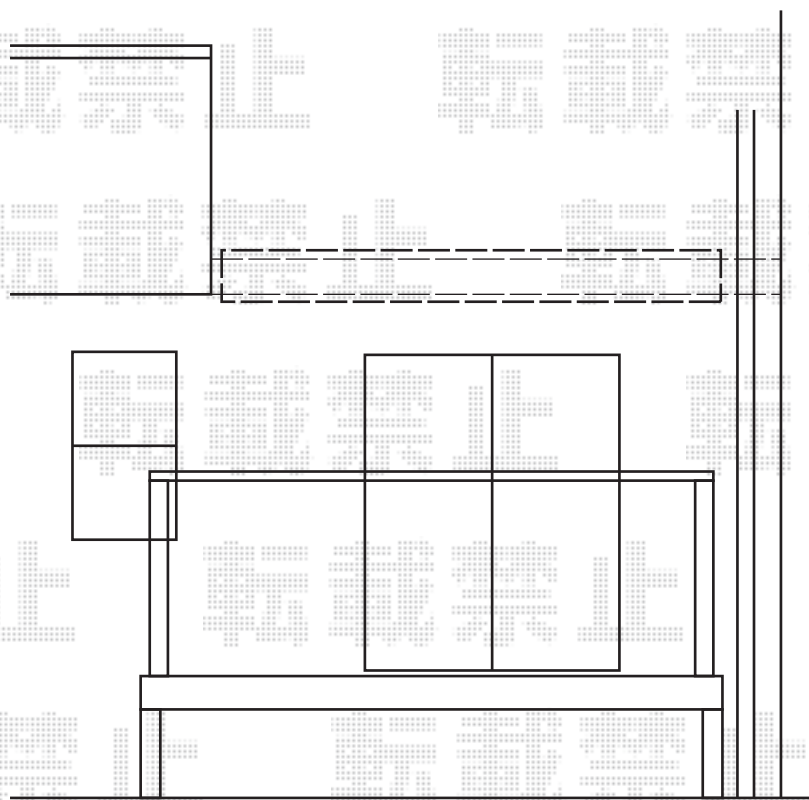

彩鳥S型 レギュラータイプ 手動式

ベースプレート取付け

トステム 彩鳥S型 レギュラータイプ 手動式
 間口=関東間1.5間 (2,730mm)
 出幅=2,000mm
 本体色：ホワイト
 キャンバス色：ポリエステル（ベージュ）
 駆動：【特注】外観左駆動・手動式
 クランクハンドル：1500タイプ
 追加部材：ベースプレート一式

現場状況や作図制限により概略図の内容と多少の違いが生じることがございます。
 施工時は、現場優先とさせて頂きたく思いますので、お立会い頂き、
 最終のご指示のほど、何卒、宜しくお願い致します。