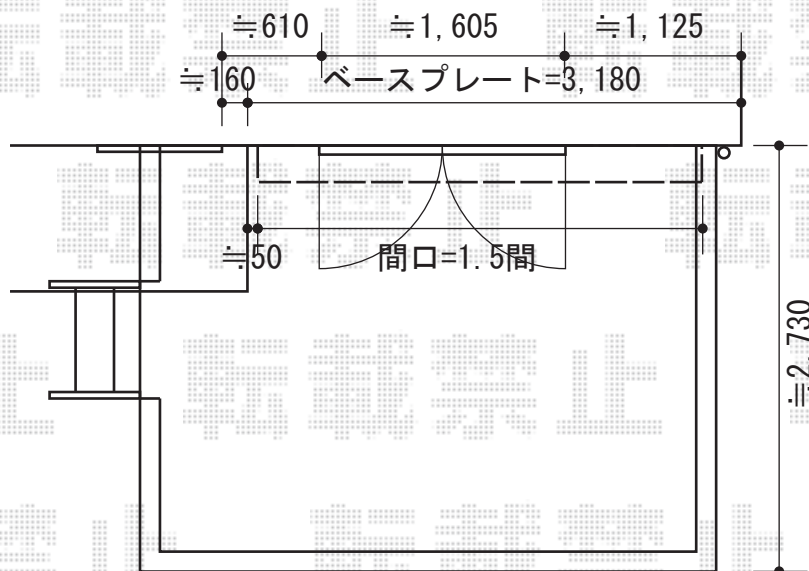

彩鳥S型 レギュラータイプ 手動式

ベースプレート取付け

トステム 彩鳥S型 レギュラータイプ 手動式
 間口=関東間1.5間 (2,730mm)
 出幅=2,000mm
 本体色：ホワイト
 キャンバス色：ポリエステル（ベージュ）
 駆動：【特注】外観左駆動・手動式
 クランクハンドル：1500タイプ
 追加部材：ベースプレート一式

現場状況や作図制限により概略図の内容と多少の違いが生じることがございます。
 施工時は、現場優先とさせて頂きたく思いますので、お立会い頂き、
 最終のご指示のほど、何卒、宜しくお願い致します。