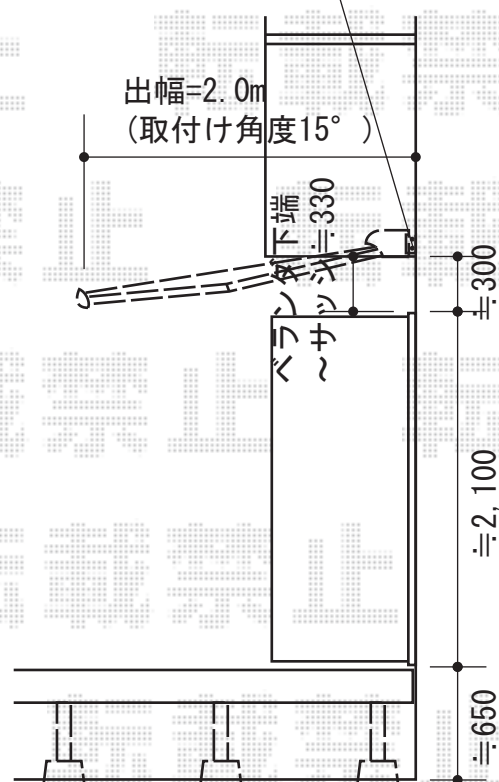

彩鳥S型 レギュラータイプ 手動式

ベースプレート取付け

トステム 彩鳥S型 レギュラータイプ 手動式
 間口=関東間1.5間 (2,730mm)
 出幅=2,000mm
 本体色：ホワイト
 キャンバス色：ポリエステル（ベージュ）
 駆動：【特注】外観左駆動・手動式
 クランクハンドル：1500タイプ
 追加部材：ベースプレート一式

現場状況や作図制限により概略図の内容と多少の違いが生じることがございます。
 施工時は、現場優先とさせて頂きたく思いますので、お立会い頂き、
 最終のご指示のほど、何卒、宜しくお願い致します。