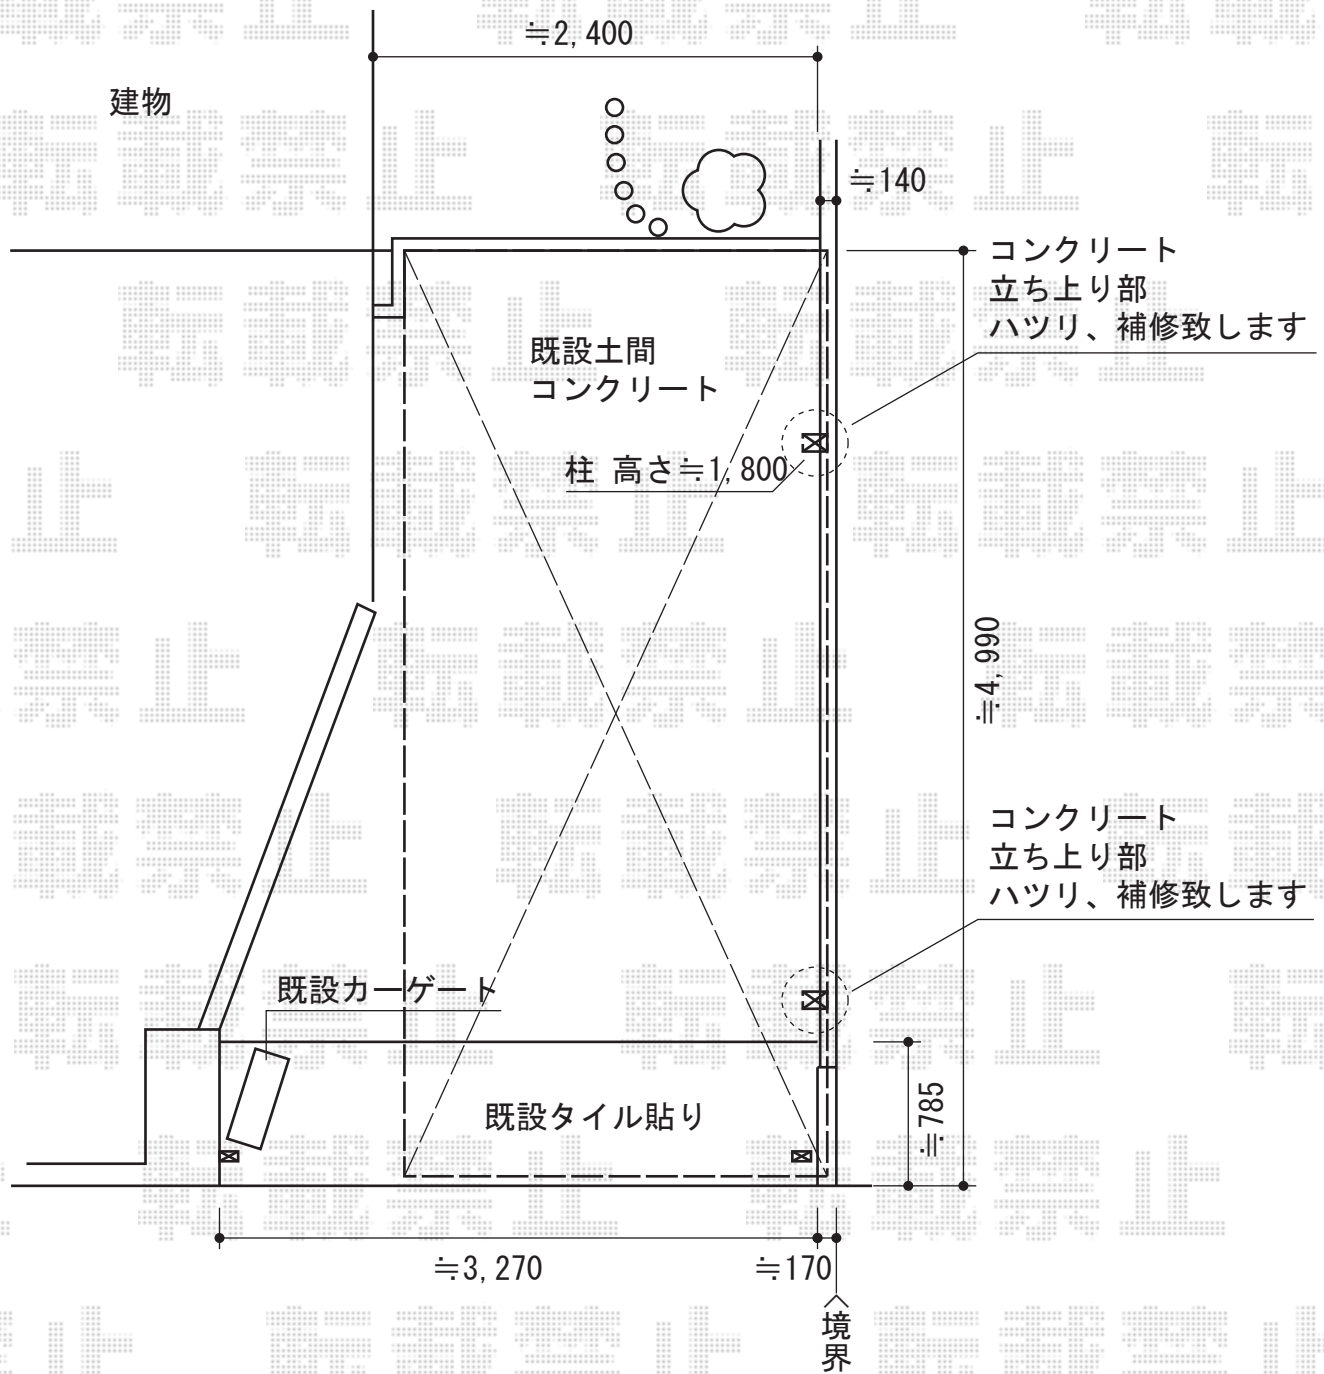

カーポートシグマIII 積雪～30cm対応

トステム カーポートシグマIII 積雪～30cm対応
 幅=2,401mm
 奥行=4,980mm
 色：ブラック
 屋根材：ポリカーボネート（ブラウン）
 柱仕様：標準柱仕様（有効高 約1,800mm）

現場状況や作図制限により概略図の内容と多少の違いが生じることがございます。
 施工時は、現場優先とさせて頂きたく思いますので、お立会い頂き、
 最終のご指示のほど、何卒、宜しくお願い致します。