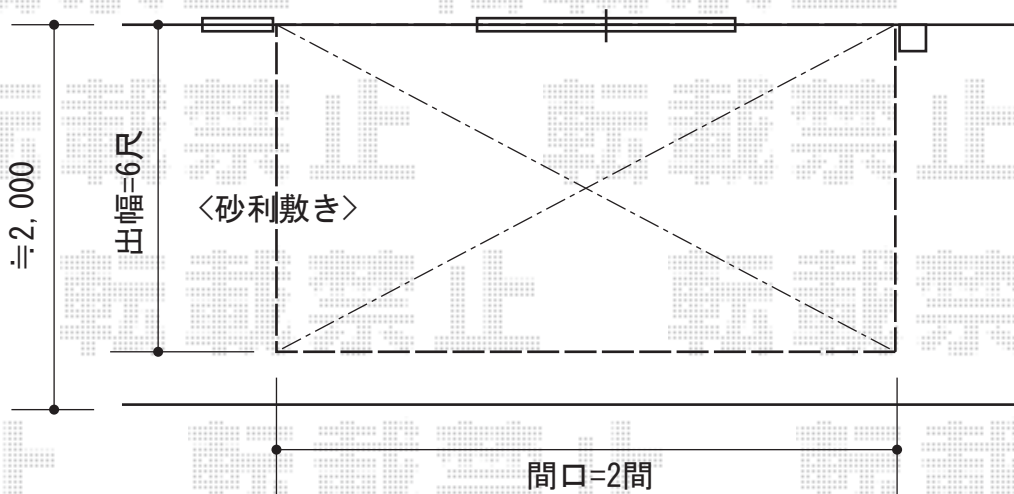

ライザーテラスII F型 テラスタイプ 単体 積雪～20cm対応

トステム ライザーテラスII F型 テラスタイプ 単体 積雪～20cm対応  
 間口=関東間2.0間 (柱芯々3,440mm 屋根幅3,660mm)  
 出幅=6尺 (1,785mm)  
 色：オータムブラウン  
 屋根材：ポリカーボネート (ブラウン)  
 柱仕様：柱位置固定タイプ (柱2本)

トステム 吊り下げ物干し 標準 2本入  
 色：オータムブラウン

現場状況や作図制限により概略図の内容と多少の違いが生じることがございます。  
 施工時は、現場優先とさせて頂きたく思いますので、お会い頂き、  
 最終のご指示のほど、何卒、宜しくお願い致します。

EX-SHOP  
 HTTP://WWW.EX-SHOP.NET

担当：長谷川