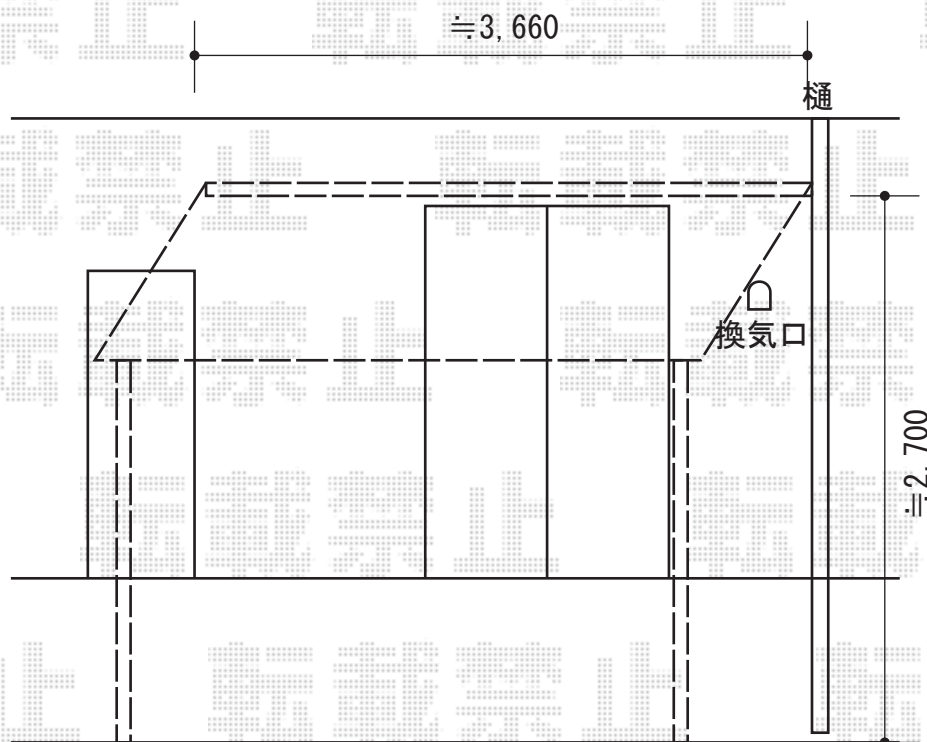

ライザーテラスII F型 テラスタイプ 単体 積雪～20cm対応

トステム ライザーテラスII F型 テラスタイプ 単体 積雪～20cm対応  
 間口=関東間2.0間 (柱芯々3,440mm 屋根幅3,660mm)  
 出幅=6尺 (1,785mm)  
 色：オータムブラウン  
 屋根材：ポリカーボネート (ブラウン)  
 柱仕様：柱位置固定タイプ (柱2本)

トステム 吊り下げ物干し 標準 2本入  
 色：オータムブラウン

現場状況や作図制限により概略図の内容と多少の違いが生じることがございます。  
 施工時は、現場優先とさせて頂きたく思いますので、お会い頂き、  
 最終のご指示のほど、何卒、宜しくお願い致します。

EX-SHOP  
 HTTP://WWW.EX-SHOP.NET

担当：長谷川