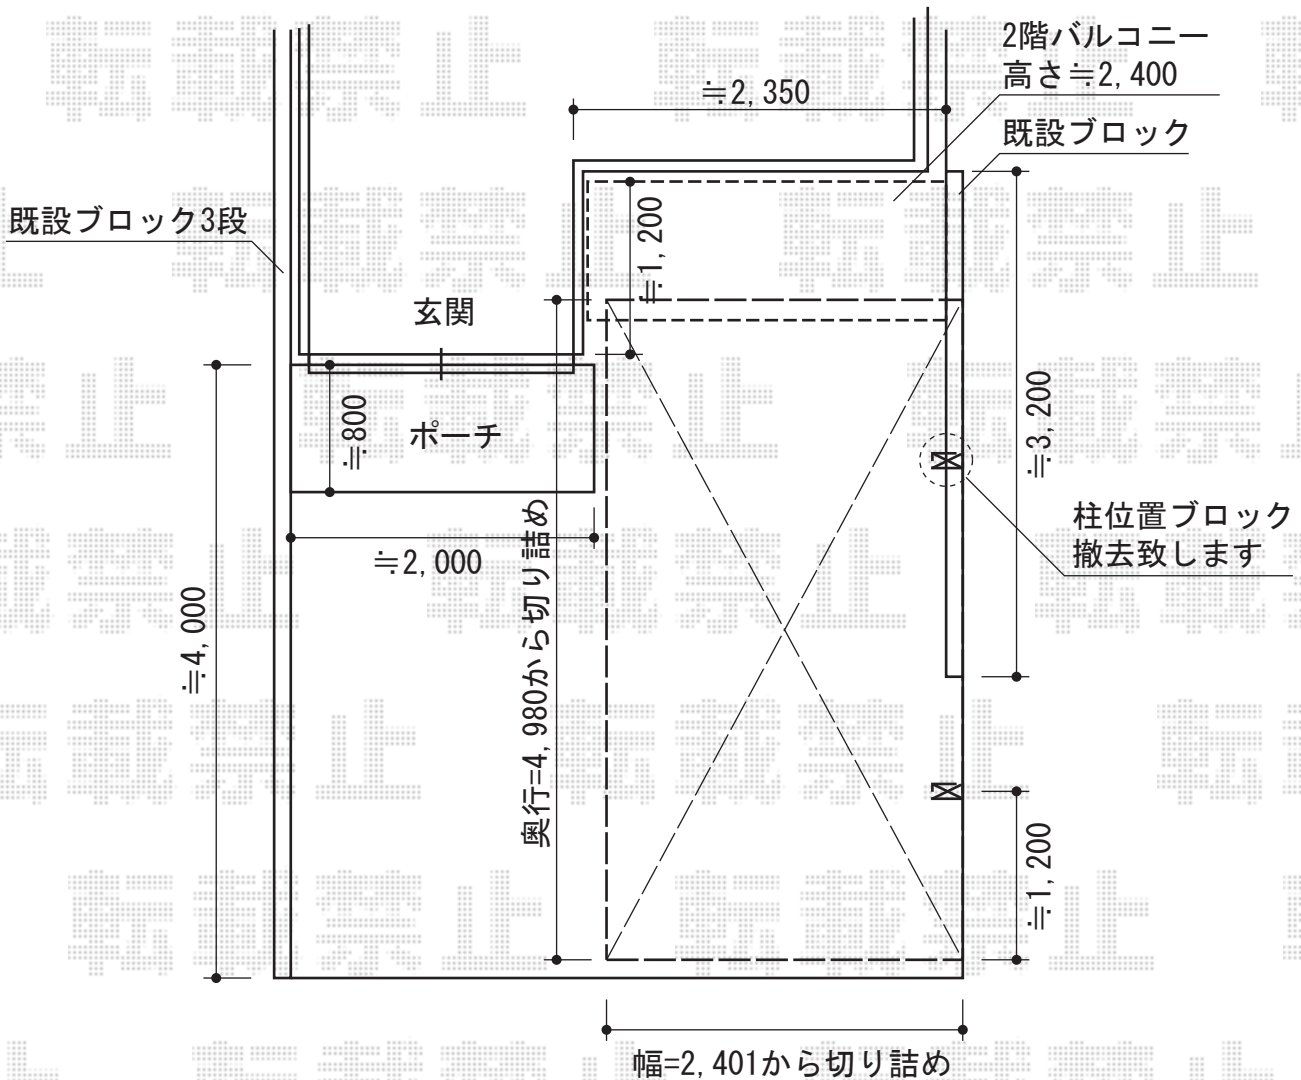

# カーブポートシグマⅢ 積雪～30cm対応

トステム カーブポートシグマⅢ 積雪～30cm対応  
幅=2,401mm  
奥行=4,980mm  
色：ブラック  
屋根材：ポリカーボネート（ブルースモーク）  
柱仕様：ロング柱23仕様（有効高 約2,300mm）

現場状況や作図制限により概略図の内容と多少の違いが生じることがございます。  
施工時は、現場優先とさせて頂きたく思いますので、お立会い頂き、  
最終のご指示のほど、何卒、宜しくお願い致します。