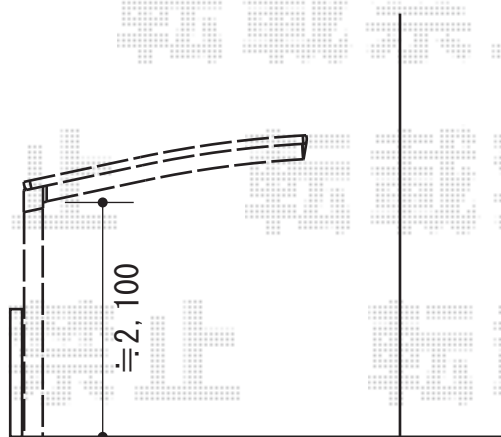

プレシオサポート 積雪～20cm対応

Value Select プレシオサポート 積雪～20cm対応
幅=2,700mm
奥行=5,052mm
色：グレースブラウン
屋根材：ポリカーボネート（スカイブルー）
柱仕様：ハイルーフ仕様（有効高 約2,250mm）

現場状況や作図制限により概略図の内容と多少の違いが生じることがございます。
施工時は、現場優先とさせて頂きたく思いますので、お立会い頂き、
最終のご指示のほど、何卒、宜しくお願い致します。