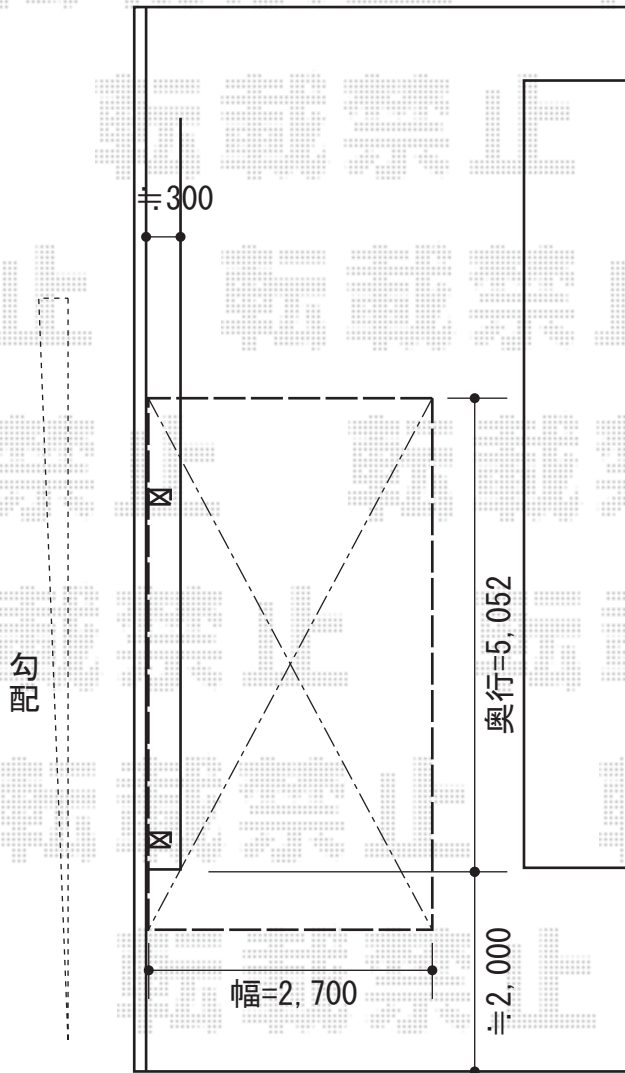

プレシオサポート 積雪～20cm対応

Value Select プレシオサポート 積雪～20cm対応
幅=2,700mm
奥行=5,052mm
色：グレースブラウン
屋根材：ポリカーボネート（スカイブルー）
柱仕様：ハイルーフ仕様（有効高 約2,250mm）

現場状況や作図制限により概略図の内容と多少の違いが生じることがございます。
施工時は、現場優先とさせて頂きたく思いますので、お立会い頂き、
最終のご指示のほど、何卒、宜しくお願い致します。