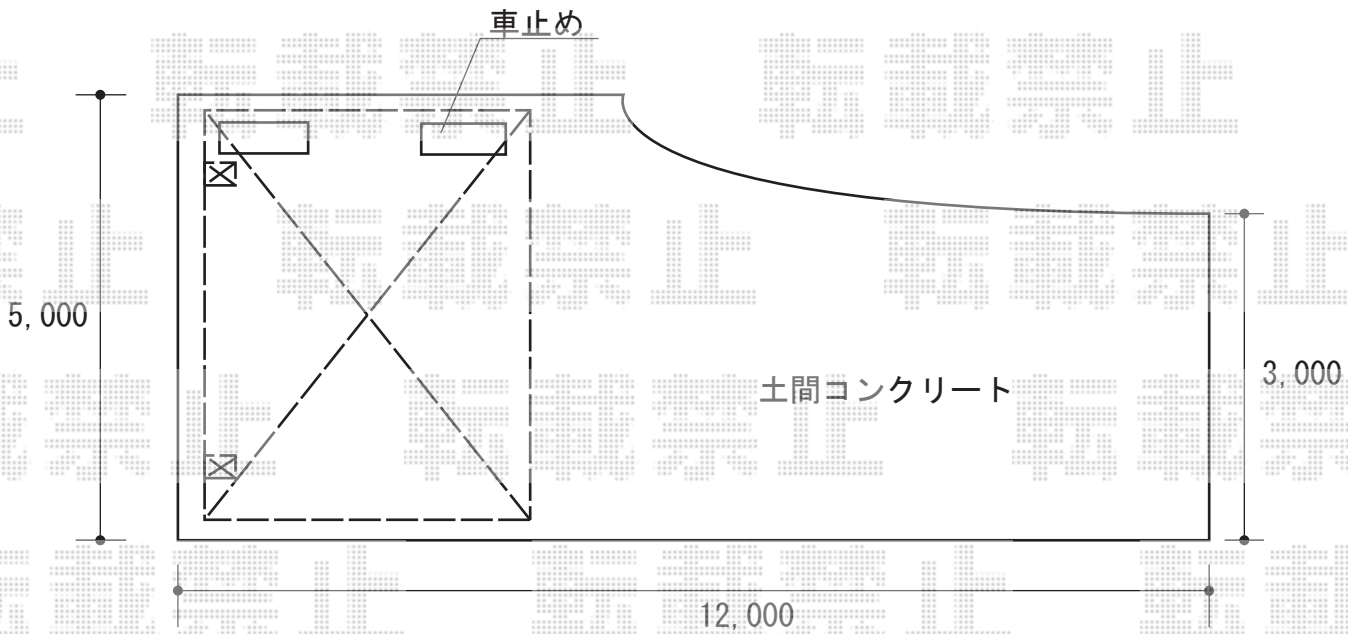

プレシオスポート 積雪～20cm対応

Value Select プレシオスポート 積雪～20cm対応  
幅=2,700 (mm)  
奥行=5,052 (mm)  
色：未定  
屋根材：ポリカーボネート（スカイブルー）  
柱仕様：ハイーフ仕様（有効高 約2,250mm）

現場状況や作図制限により概略図の内容と多少の違いが生じることがございます。  
施工時は、現場優先とさせて頂きたく思いますので、お立会い頂き、  
最終のご指示のほど、何卒、宜しくお願い致します。