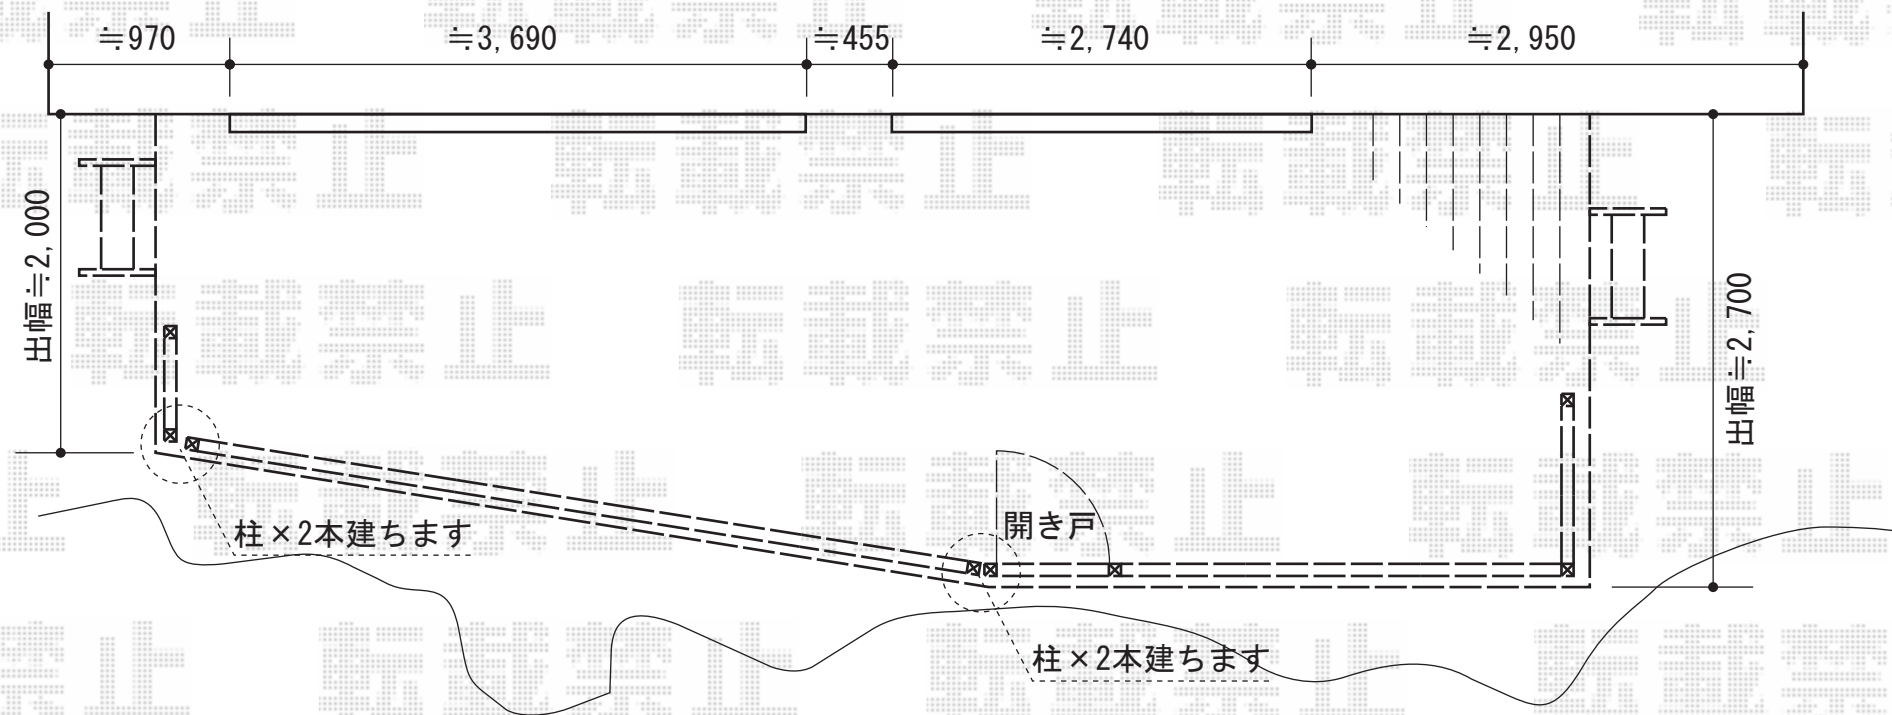

リウッドデッキII 連棟

YKK AP リウッドデッキII 連棟
間口=標準5.0間 (9,154mm)
出幅=9尺 (2,760mm)
色: レッドブラウン
床板: 縦張り
束柱: KLタイプ (600~700mm) (カームブラック)

YKK AP リウッドステップ4型 Sタイプ2段×2セット
色: レッドブラウン

現場状況や作図制限により概略図の内容と多少の違いが生じることがございます。
施工時は、現場優先とさせて頂きたく思いますので、お立会い頂き、
最終のご指示のほど、何卒、宜しくお願い致します。