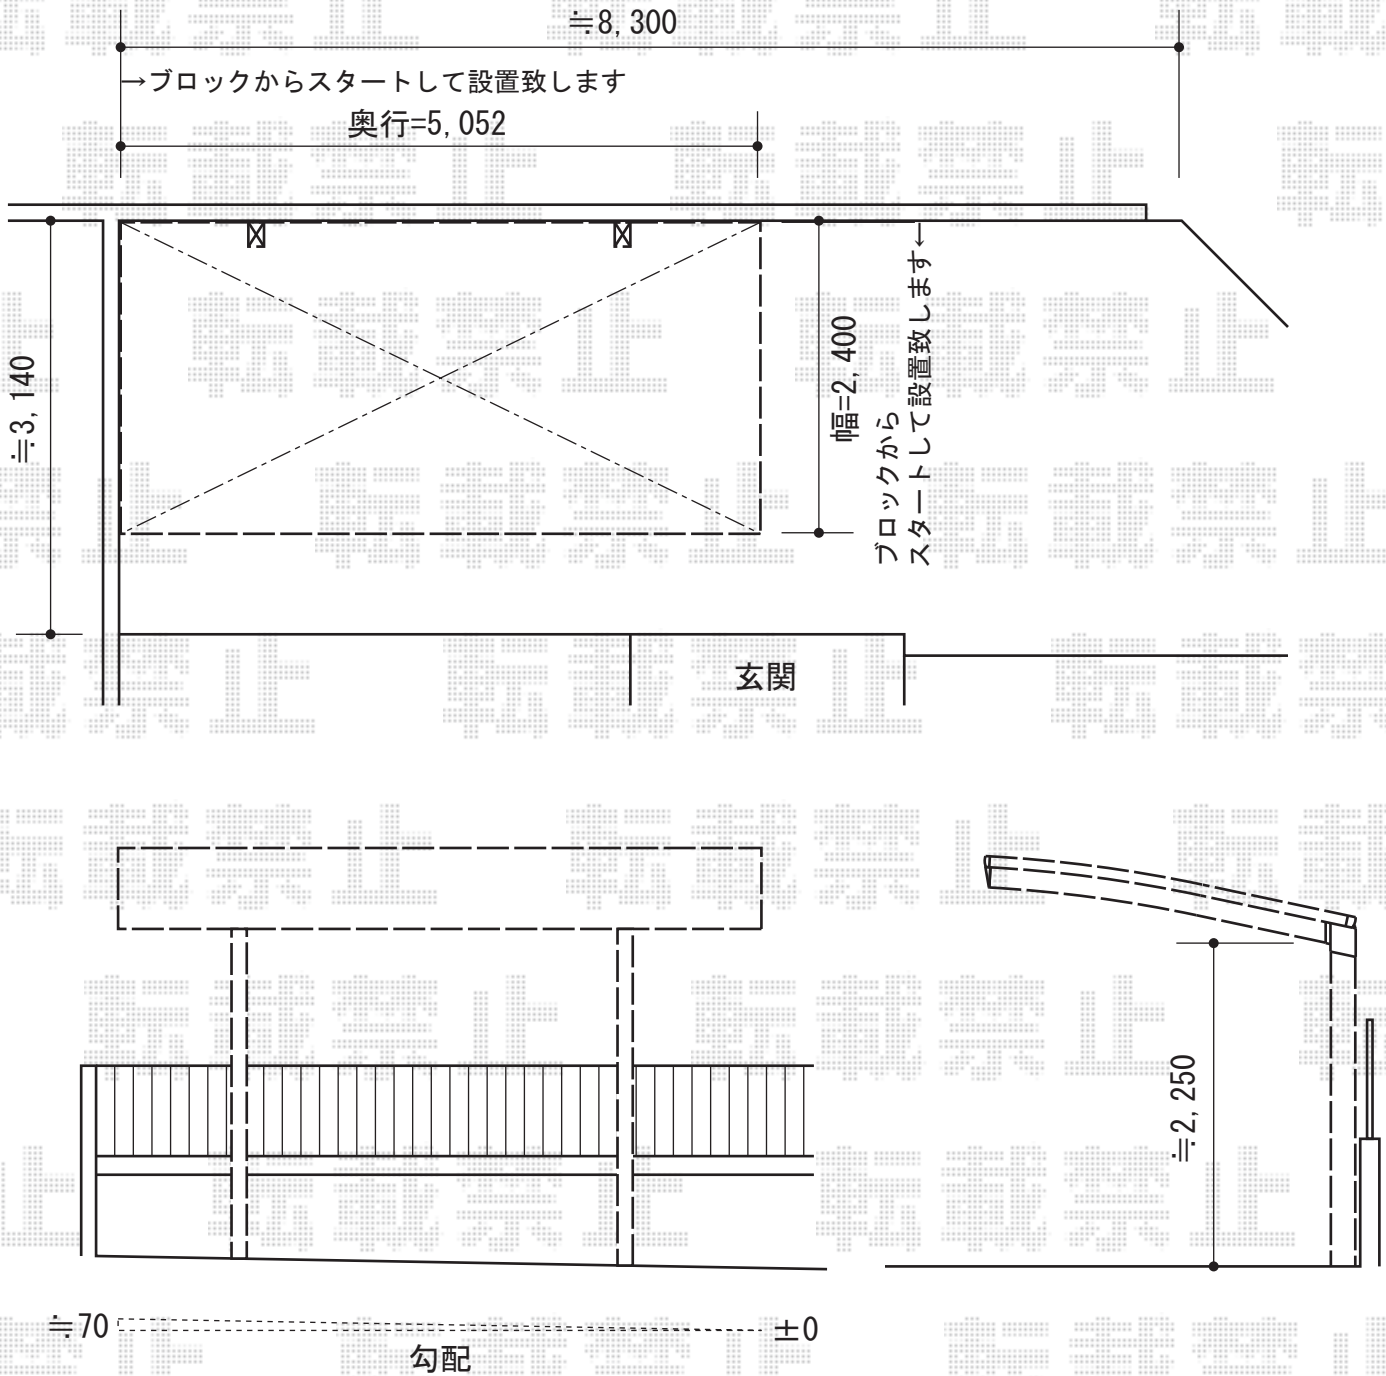

プレシオSPORT 積雪～20cm対応

Value Select プレシオSPORT 積雪～20cm対応

幅=①2,400mm ②2,700mm

奥行=5,052mm

色：チャコールブラック

屋根材：熱線遮断ポリカーボネート（スカイブルーマット調）

柱仕様：ハイルーフ仕様（有効高 約2,250mm）

現場状況や作図制限により概略図の内容と多少の違いが生じることがございます。  
施工時は、現場優先とさせて頂きたく思いますので、お会い頂き、  
最終のご指示のほど、何卒、宜しくお願い致します。