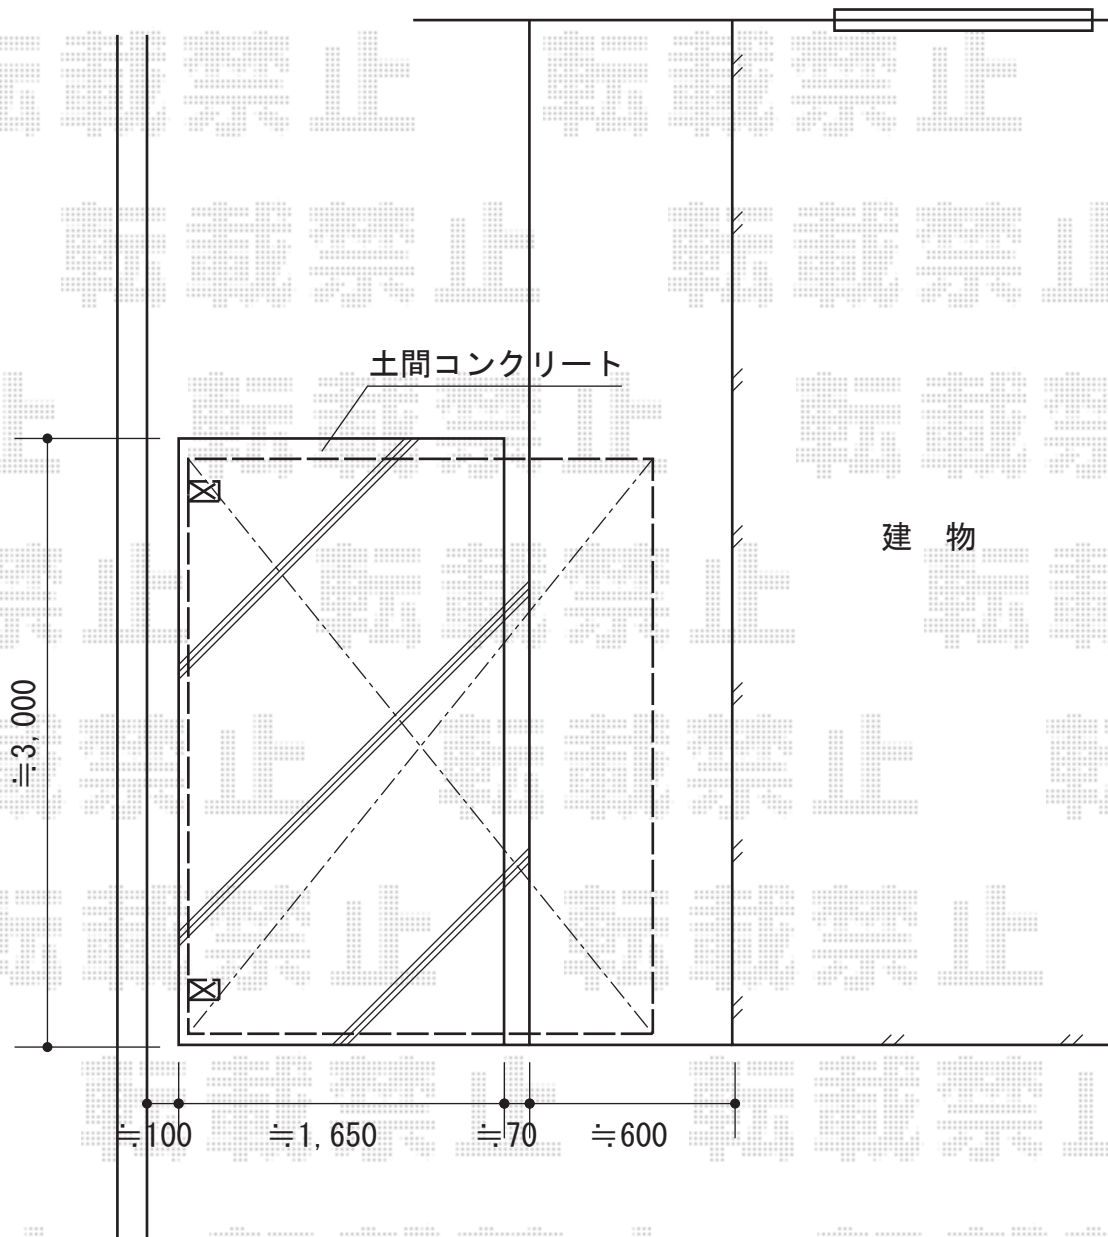

カーブポートシグマIII ミニ 積雪～30cm対応

トステム カーブポートシグマIII ミニ 積雪～30cm対応  
幅=1,801mm  
奥行=2,862mm  
色：シャイングレー  
屋根材：ポリカーボネート（ブルースモーク）  
柱仕様：標準柱仕様（有効高 約1,812mm）

現場状況や作図制限により概略図の内容と多少の違いが生じることがございます。  
施工時は、現場優先とさせて頂きたく思いますので、お立会い頂き、  
最終のご指示のほど、何卒、宜しくお願い致します。