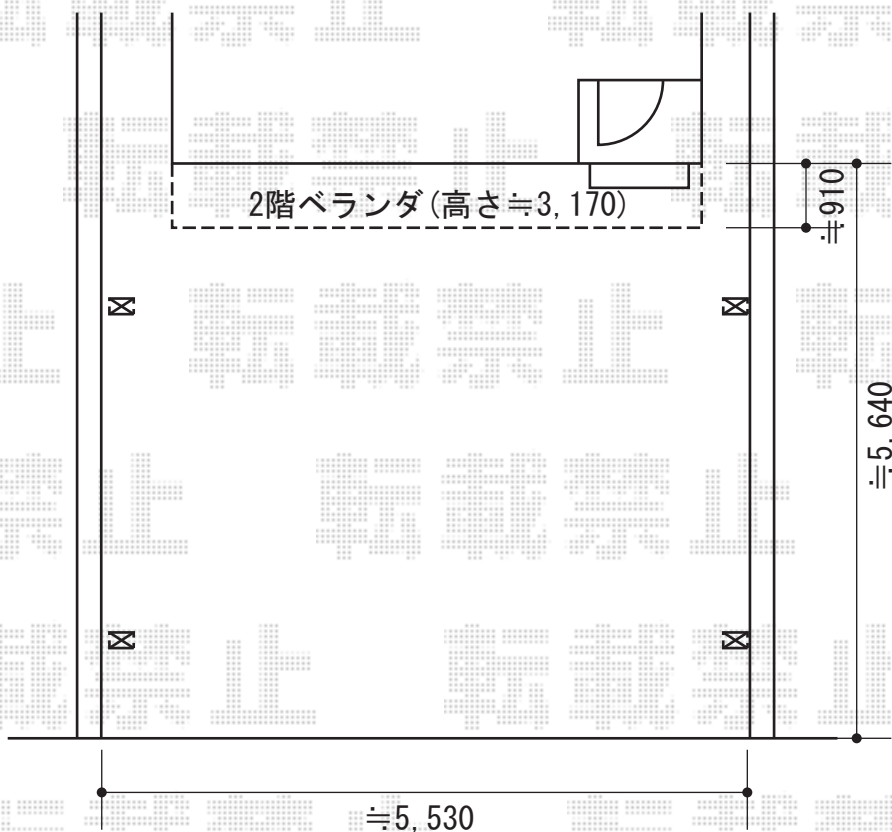

カーポート・バルコニー屋根

YKK AP レイナツインポート 積雪~20cm対応
 幅=5,392mm
 奥行=5,052mm
 色：プラチナステン
 屋根材：ポリカーボネート
 (トーマイマット/すりガラス調)
 柱仕様：ハイルーフ仕様 (有効高 約2,355mm)

YKK AP ヴェクターR型 屋根タイプ 単体 積雪~20cm対応
 間口=間東間2.5間通し (柱芯々mm 屋根幅mm)
 出幅=7尺 (mm)
 色：プラチナステン
 屋根材：ポリカーボネート (トーマイマット/すりガラス調)
 柱仕様：柱奥行移動タイプ
 施工方法：下止め
 追加部材：躯体式バルコニー用部品箱 (中間用) ×2
 オプション：水平式物干し 2本入り

現場状況や作図制限により概略図の内容と多少の違いが生じることがございます。
 施工時は、現場優先とさせて頂きたく思いますので、お立会い頂き、
 最終のご指示のほど、何卒、宜しくお願い致します。

EX-SHOP
[HTTP://WWW.EX-SHOP.NET](http://www.ex-shop.net)

担当：越智