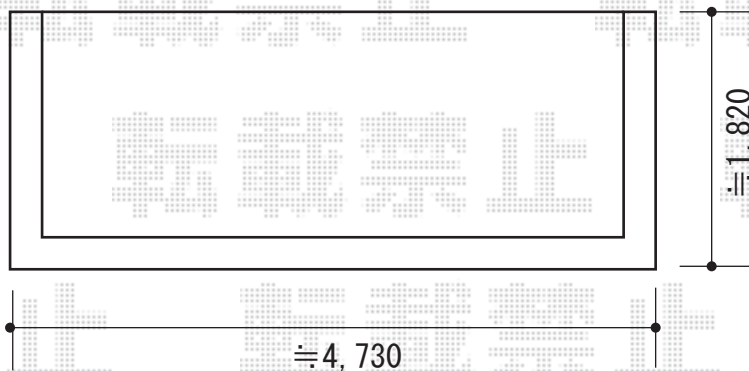

カーポート・バルコニー屋根

YKK AP レイナツインポート 積雪~20cm対応
 幅=5,392mm
 奥行=5,052mm
 色：プラチナステン
 屋根材：ポリカーボネート
 (トーマイマット/すりガラス調)
 柱仕様：ハイルーフ仕様 (有効高 約2,355mm)

YKK AP ヴェクターR型 屋根タイプ 単体 積雪~20cm対応
 間口=間東間2.5間通し (柱芯々mm 屋根幅mm)
 出幅=7尺 (mm)
 色：プラチナステン
 屋根材：ポリカーボネート (トーマイマット/すりガラス調)
 柱仕様：柱奥行移動タイプ
 施工方法：下止め
 追加部材：躯体式バルコニー用部品箱 (中間用) ×2
 オプション：水平式物干し 2本入り