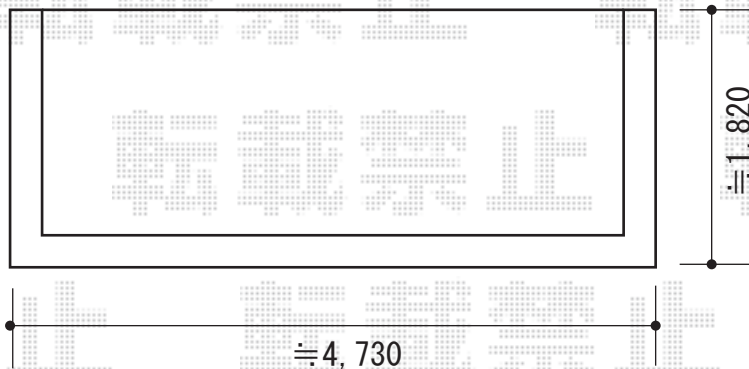

カーポート・バルコニー屋根

YKK AP レイナツインポート 積雪~20cm対応
 幅=5,392mm
 奥行=5,052mm
 色：プラチナステン
 屋根材：ポリカーボネート
 (トーマイマット/すりガラス調)
 柱仕様：ハイルーフ仕様 (有効高 約2,355mm)

YKK AP ヴェクターR型 屋根タイプ 単体 積雪~20cm対応
 間口=間東間2.5間通し (柱芯々mm 屋根幅mm)
 出幅=7尺 (mm)
 色：プラチナステン
 屋根材：ポリカーボネート (トーマイマット/すりガラス調)
 柱仕様：柱奥行移動タイプ
 施工方法：下止め
 追加部材：躯体式バルコニー用部品箱 (中間用) ×2
 オプション：水平式物干し 2本入り