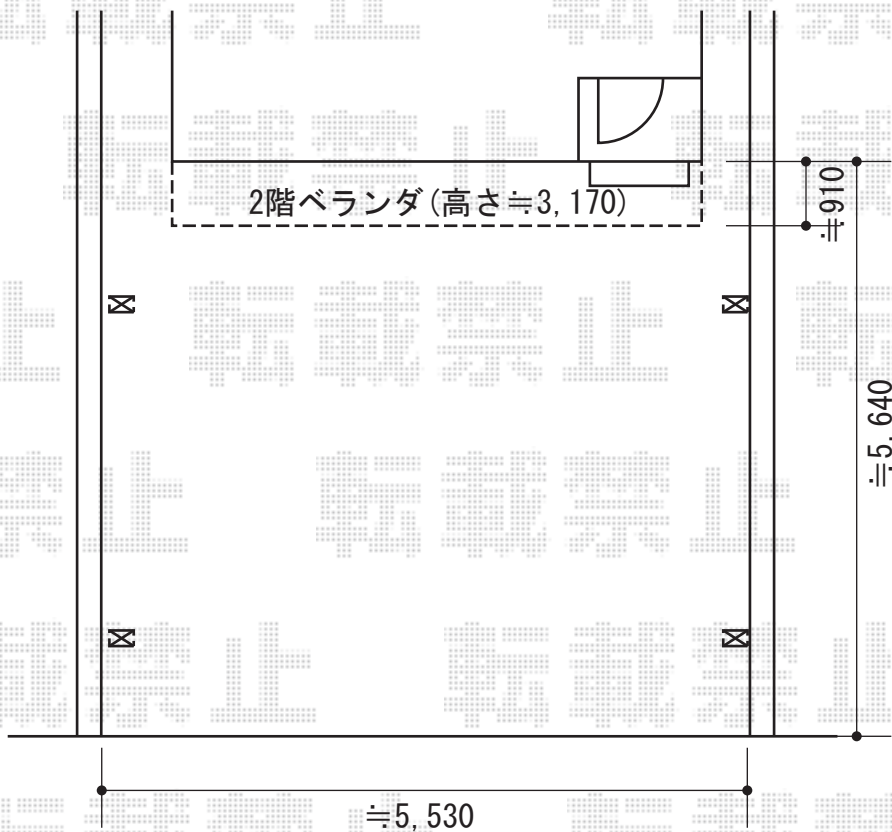

カーポート・バルコニー屋根

YKK AP レイナツインポート 積雪~20cm対応
 幅=5,392mm
 奥行=5,052mm
 色：プラチナステン
 屋根材：ポリカーボネート
 (トーマイマット/すりガラス調)
 柱仕様：ハイルーフ仕様 (有効高 約2,355mm)

YKK AP ヴェクターR型 屋根タイプ 単体 積雪~20cm対応
 間口=間東間2.5間通し (柱芯々mm 屋根幅mm)
 出幅=7尺 (mm)
 色：プラチナステン
 屋根材：ポリカーボネート (トーマイマット/すりガラス調)
 柱仕様：柱奥行移動タイプ
 施工方法：下止め
 追加部材：躯体式バルコニー用部品箱 (中間用) ×2
 オプション：水平式物干し 2本入り

現場状況や作図制限により概略図の内容と多少の違いが生じることがございます。
 施工時は、現場優先とさせて頂きたく思いますので、お立会い頂き、
 最終のご指示のほど、何卒、宜しくお願い致します。

EX-SHOP
[HTTP://WWW.EX-SHOP.NET](http://www.ex-shop.net)

担当：越智