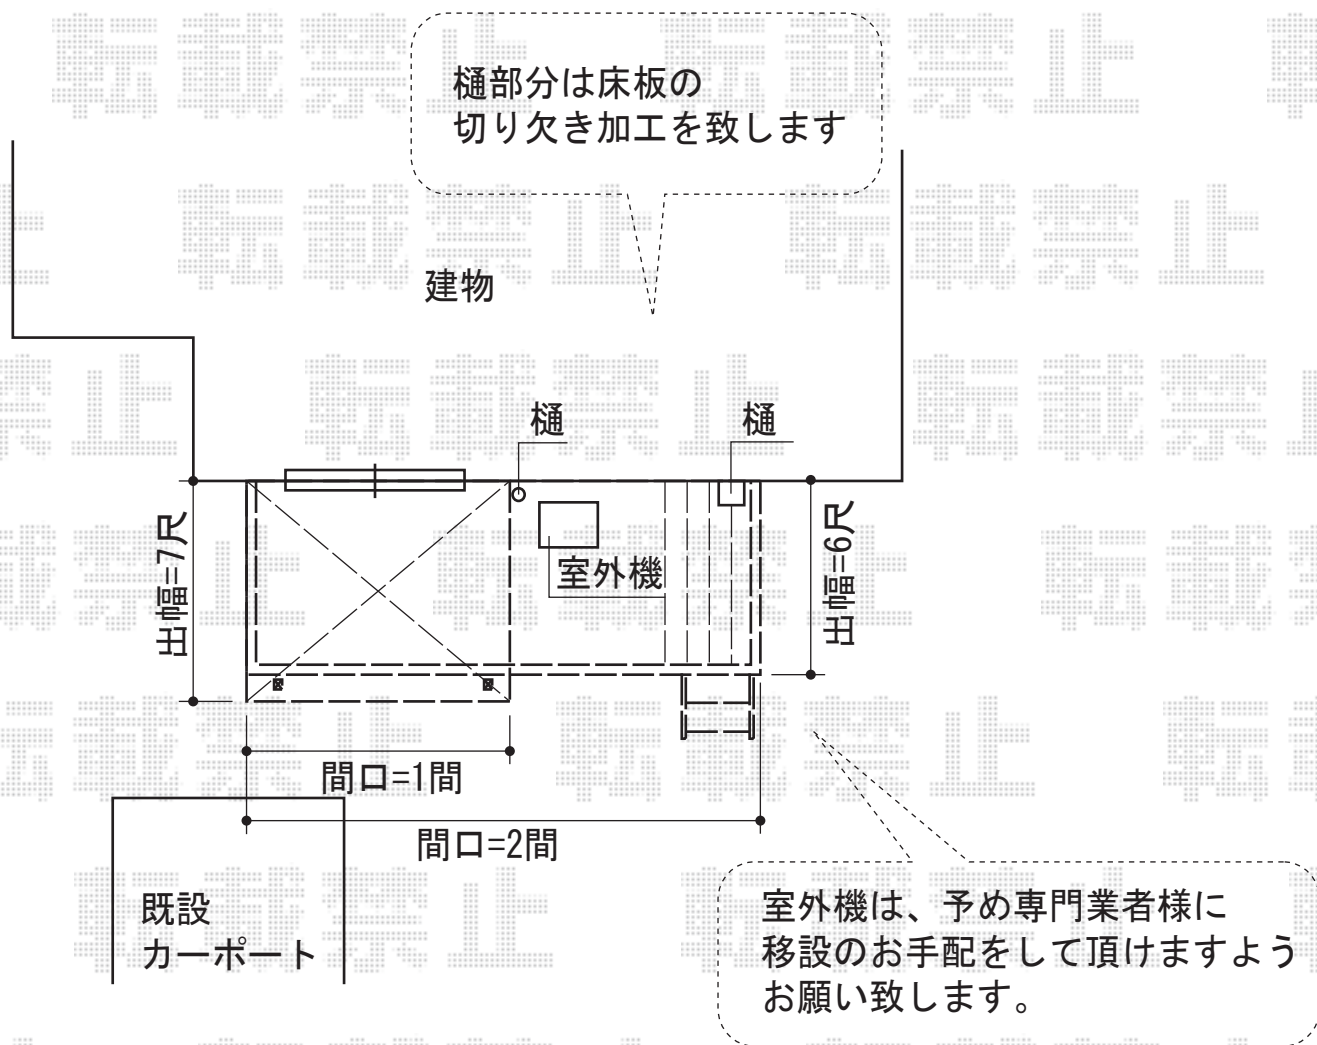

リウッドデッキII 単体

YKK AP リウッドデッキII 単体

間口=標準2.0間 (3,694mm)

出幅=6尺 (1,850mm)

色：床板：レッドブラウン/東柱：カームブラック

床板：縦貼り

東柱：KSタイプ (400~500mm)

現場状況や作図制限により概略図の内容と多少の違いが生じることがございます。
施工時は、現場優先とさせて頂きたく思いますので、お立会い頂き、
最終のご指示のほど、何卒、宜しくお願い致します。