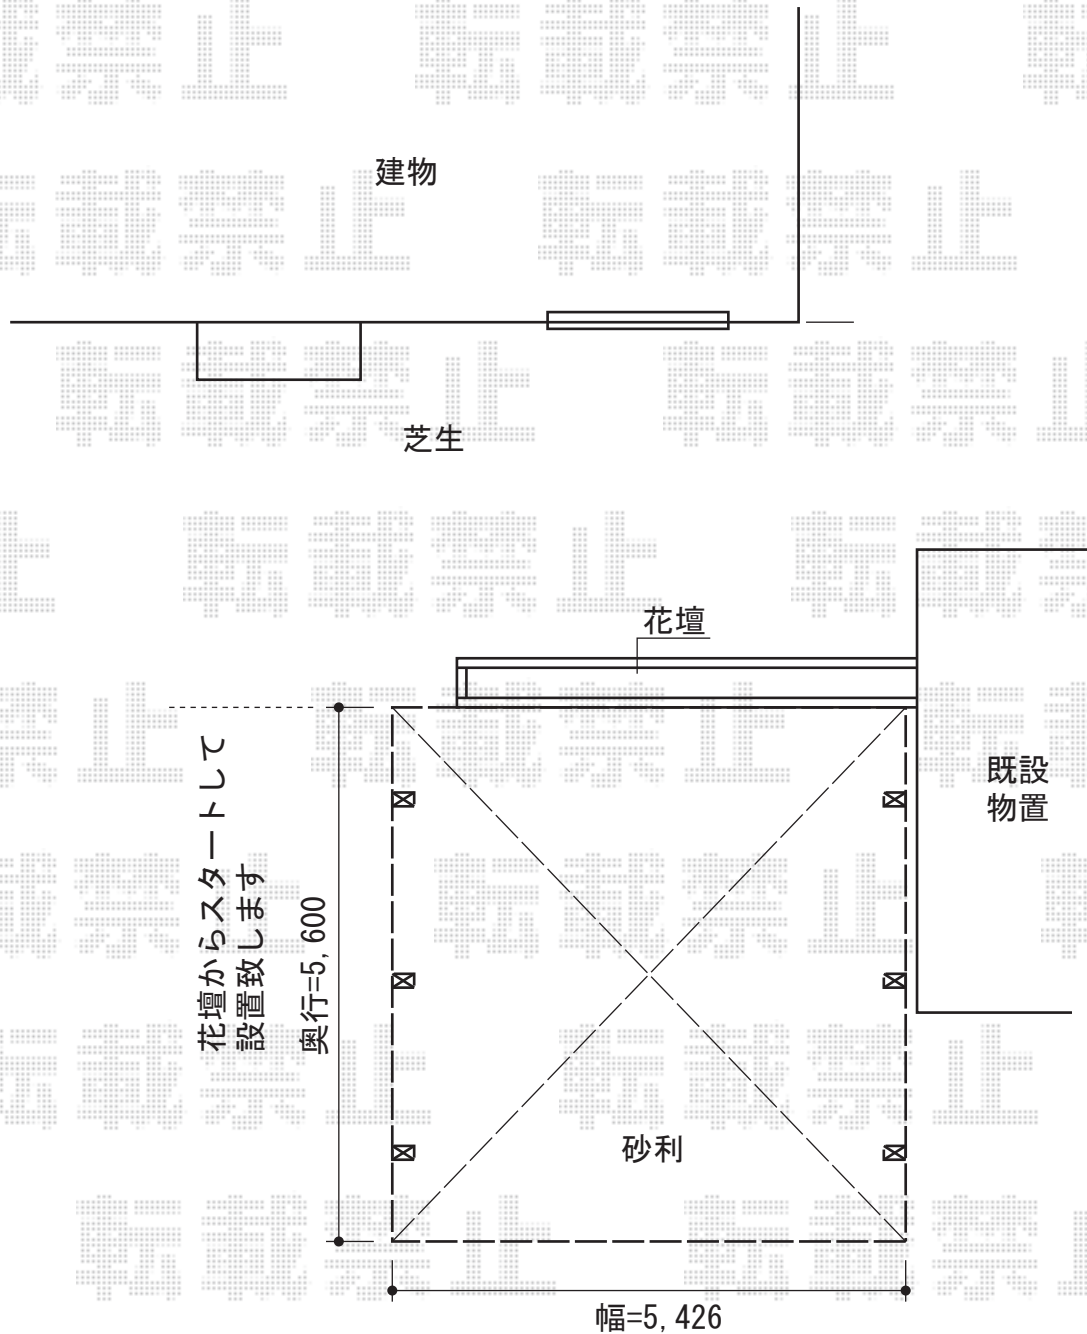

レグナサポートシグマIII 3000 ワイド 積雪~100cm対応

なるべく物置に近付けて設置致します

トステム レグナサポートシグマIII 3000 ワイド 積雪~100cm対応
幅=5,426mm
奥行=5600mm
色：シャイングレー
屋根材：熱線吸収アクアポリカーボネート（ライトブルー）
柱仕様：ロング柱23仕様（有効高 約2,300mm）

現場状況や作図制限により概略図の内容と多少の違いが生じることがございます。
施工時は、現場優先とさせて頂きたく思いますので、お立会い頂き、
最終のご指示のほど、何卒、宜しくお願い致します。