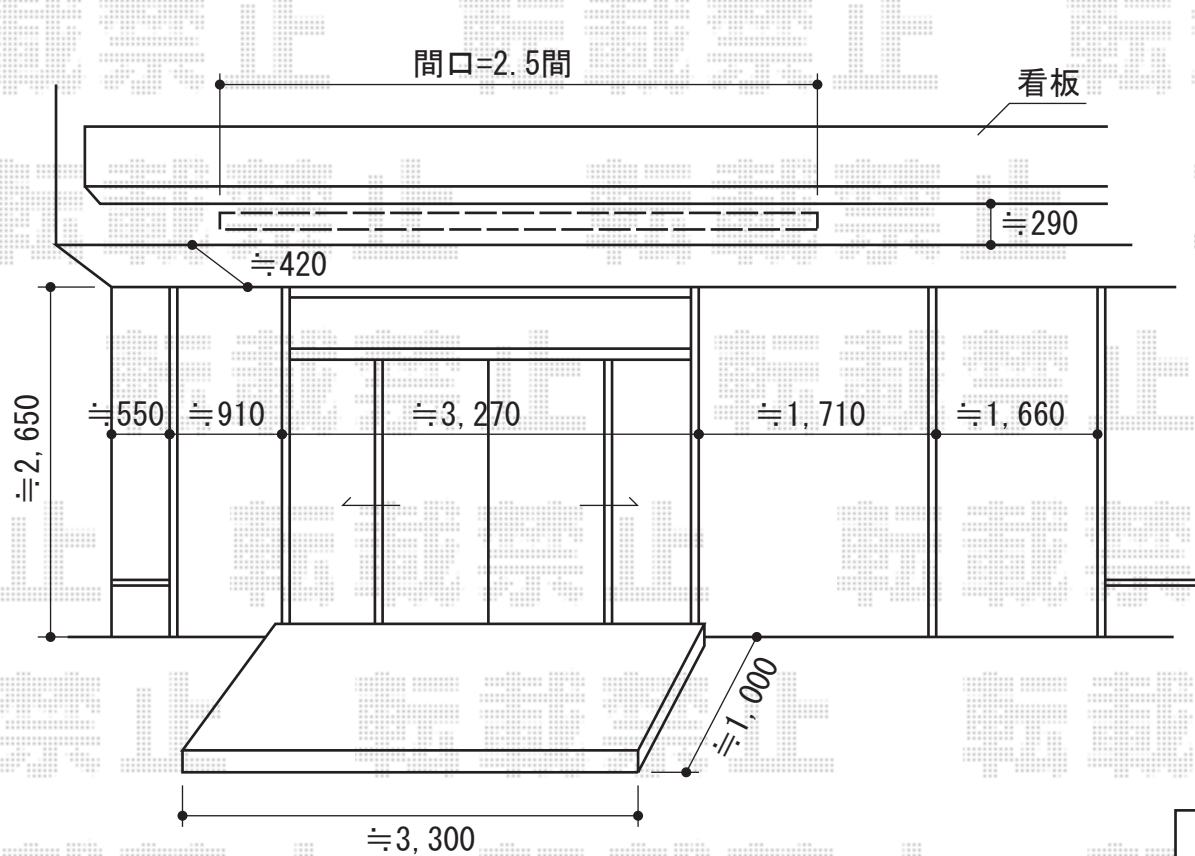

彩鳥S型 ボックスタイプ 手動式

トステム 彩鳥S型

【①ボックスタイプ】 手動式

間口=関東間2.5間 (4,550mm)

出幅=1,500mm

本体色：ホワイト

キャンバス色：ポリエステル（ブルー）

駆動：外観右駆動・手動式

クランクハンドル：1500タイプ

追加部材：ベースプレート一式

現場状況や作図制限により概略図の内容と多少の違いが生じることがございます。
 施工時は、現場優先とさせて頂きたく思いますので、お立会い頂き、
 最終のご指示のほど、何卒、宜しくお願い致します。

EX-SHOP
[HTTP://WWW.EX-SHOP.NET](http://www.ex-shop.net)

担当:小林