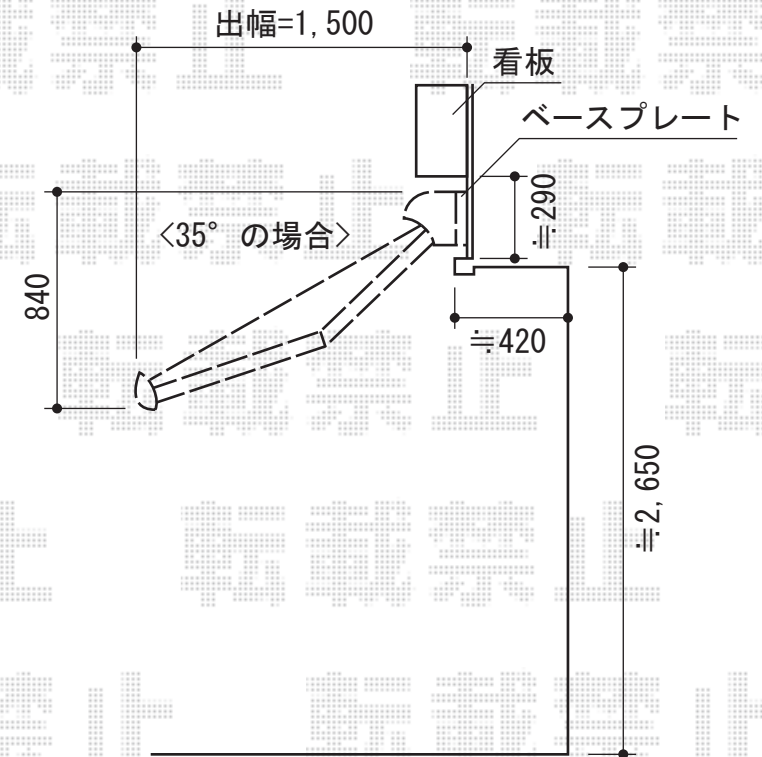

彩鳥S型 ボックスタイプ 手動式

トステム 彩鳥S型

【①ボックスタイプ】 手動式

間口=関東間2.5間 (4,550mm)

出幅=1,500mm

本体色：ホワイト

キャンバス色：ポリエステル（ブルー）

駆動：外観右駆動・手動式

クランクハンドル：1500タイプ

追加部材：ベースプレート一式

現場状況や作図制限により概略図の内容と多少の違いが生じることがございます。
 施工時は、現場優先とさせて頂きたく思いますので、お立会い頂き、
 最終のご指示のほど、何卒、宜しくお願い致します。

EX-SHOP
[HTTP://WWW.EX-SHOP.NET](http://www.ex-shop.net)

担当:小林