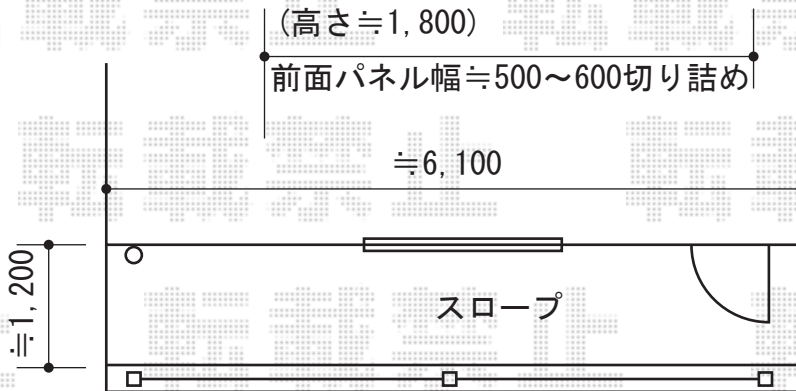

カーポート・テラス屋根

YKK AP レイナベーカーポート 積雪~50cm対応
 幅=3,479mm
 奥行=5,052mm
 色：ブラウン
 屋根材：ポリカーボネート（スモークブラウン）
 柱仕様：ハイルーフ仕様（有効高 約2,500mm）
 オプション：サイドパネル 51-19仕様（高さ=1,873mm）

YKK AP ヴェクターテラス R型 テラスタイプ 積雪~50cm対応
 間口=メーター3間（柱芯々5,845mm 屋根幅6,030mm）
 出幅=5尺（1,470mm）
 色：カムブラック
 屋根材：ポリカーボネート（アースブルー）
 柱仕様：柱奥行移動タイプ
 施工方法：上止め

現場状況や作図制限により概略図の内容と多少の違いが生じることがございます。
 施工時は、現場優先とさせて頂きたく思いますので、お立会い頂き、
 最終のご指示のほど、何卒、宜しくお願い致します。

EX-SHOP
[HTTP://WWW.EX-SHOP.NET](http://www.ex-shop.net)

担当：岡本