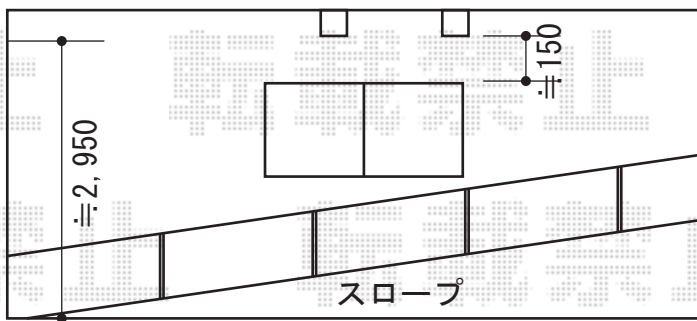

カーポート・テラス屋根

YKK AP レイナベーカーポート 積雪~50cm対応
 幅=3,479mm
 奥行=5,052mm
 色：ブラウン
 屋根材：ポリカーボネート（スモークブラウン）
 柱仕様：ハイルーフ仕様（有効高 約2,500mm）
 オプション：サイドパネル 51-19仕様（高さ=1,873mm）

YKK AP ヴェクターテラス R型 テラスタイプ 積雪~50cm対応
 間口=メーター3間（柱芯々5,845mm 屋根幅6,030mm）
 出幅=5尺（1,470mm）
 色：カムブラック
 屋根材：ポリカーボネート（アースブルー）
 柱仕様：柱奥行移動タイプ
 施工方法：上止め