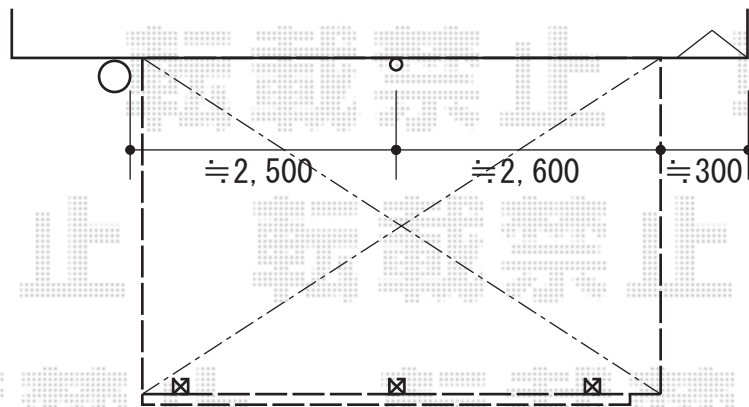

カーポート・テラス屋根

YKK AP レイナベーカーポート 積雪~50cm対応
 幅=3,479mm
 奥行=5,052mm
 色：ブラウン
 屋根材：ポリカーボネート（スモークブラウン）
 柱仕様：ハイルーフ仕様（有効高 約2,500mm）
 オプション：サイドパネル 51-19仕様（高さ=1,873mm）

YKK AP ヴェクターテラス R型 テラスタイプ 積雪~50cm対応
 間口=メーター3間（柱芯々5,845mm 屋根幅6,030mm）
 出幅=5尺（1,470mm）
 色：カムブラック
 屋根材：ポリカーボネート（アースブルー）
 柱仕様：柱奥行移動タイプ
 施工方法：上止め