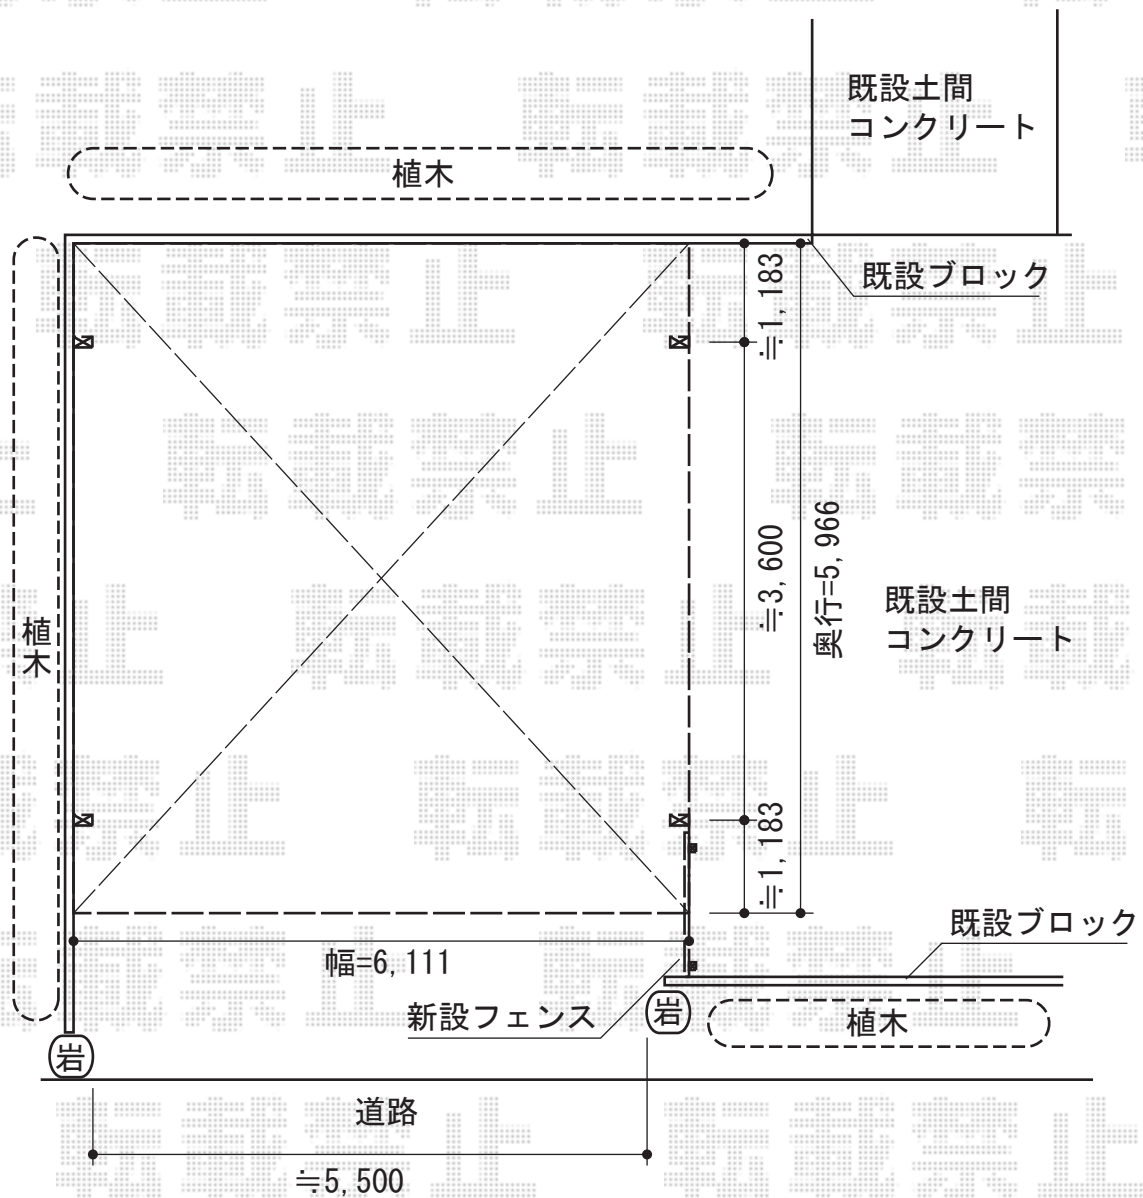

レオンポートneo 2台用 積雪~50cm対応

YKK AP レオンポートneo 2台用 積雪~50cm対応  
幅=6,111mm  
奥行=5,966mm  
色：プラチナステン  
屋根材：スチール折板（ペフ無）  
柱仕様：角柱4本  
          ハイルーフ仕様（有効高 約3,000mm）  
横材：無し

現場状況や作図制限により概略図の内容と多少の違いが生じることがございます。  
施工時は、現場優先とさせて頂きたく思いますので、お立会い頂き、  
最終のご指示のほど、何卒、宜しくお願い致します。