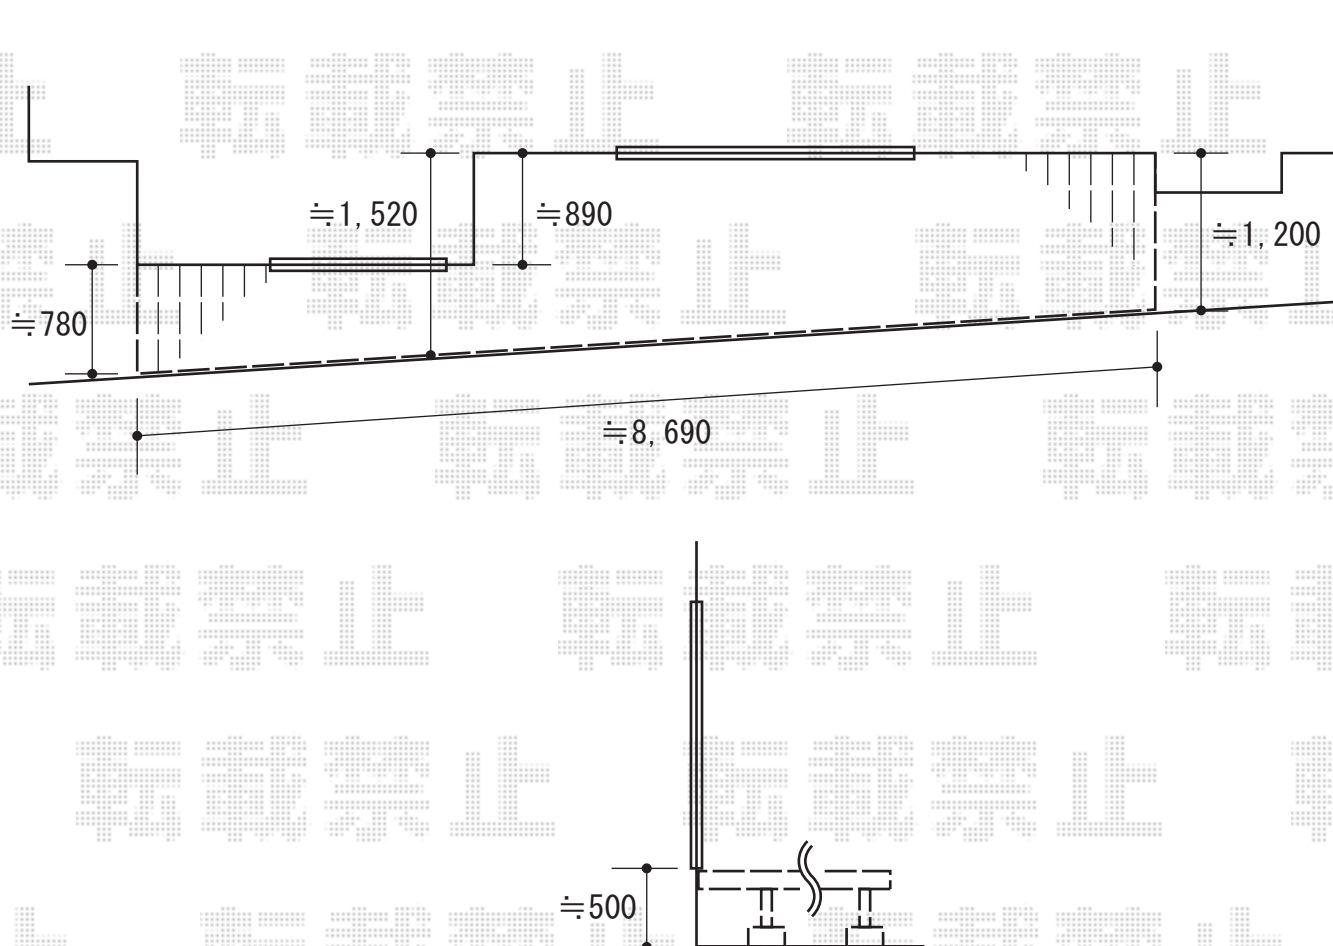

リウッドデッキII 連棟

YKK AP リウッドデッキII 連棟

間口=約8,700mm

出幅=約780mm~1,200mm

色：レッドブラウン/束柱色：プラチナステン

床板：縦貼り

束柱：Uタイプ (H400~700)

現場状況や作図制限により概略図の内容と多少の違いが生じることがございます。
施工時は、現場優先とさせて頂きたく思いますので、お立会い頂き、
最終のご指示のほど、何卒、宜しくお願い致します。